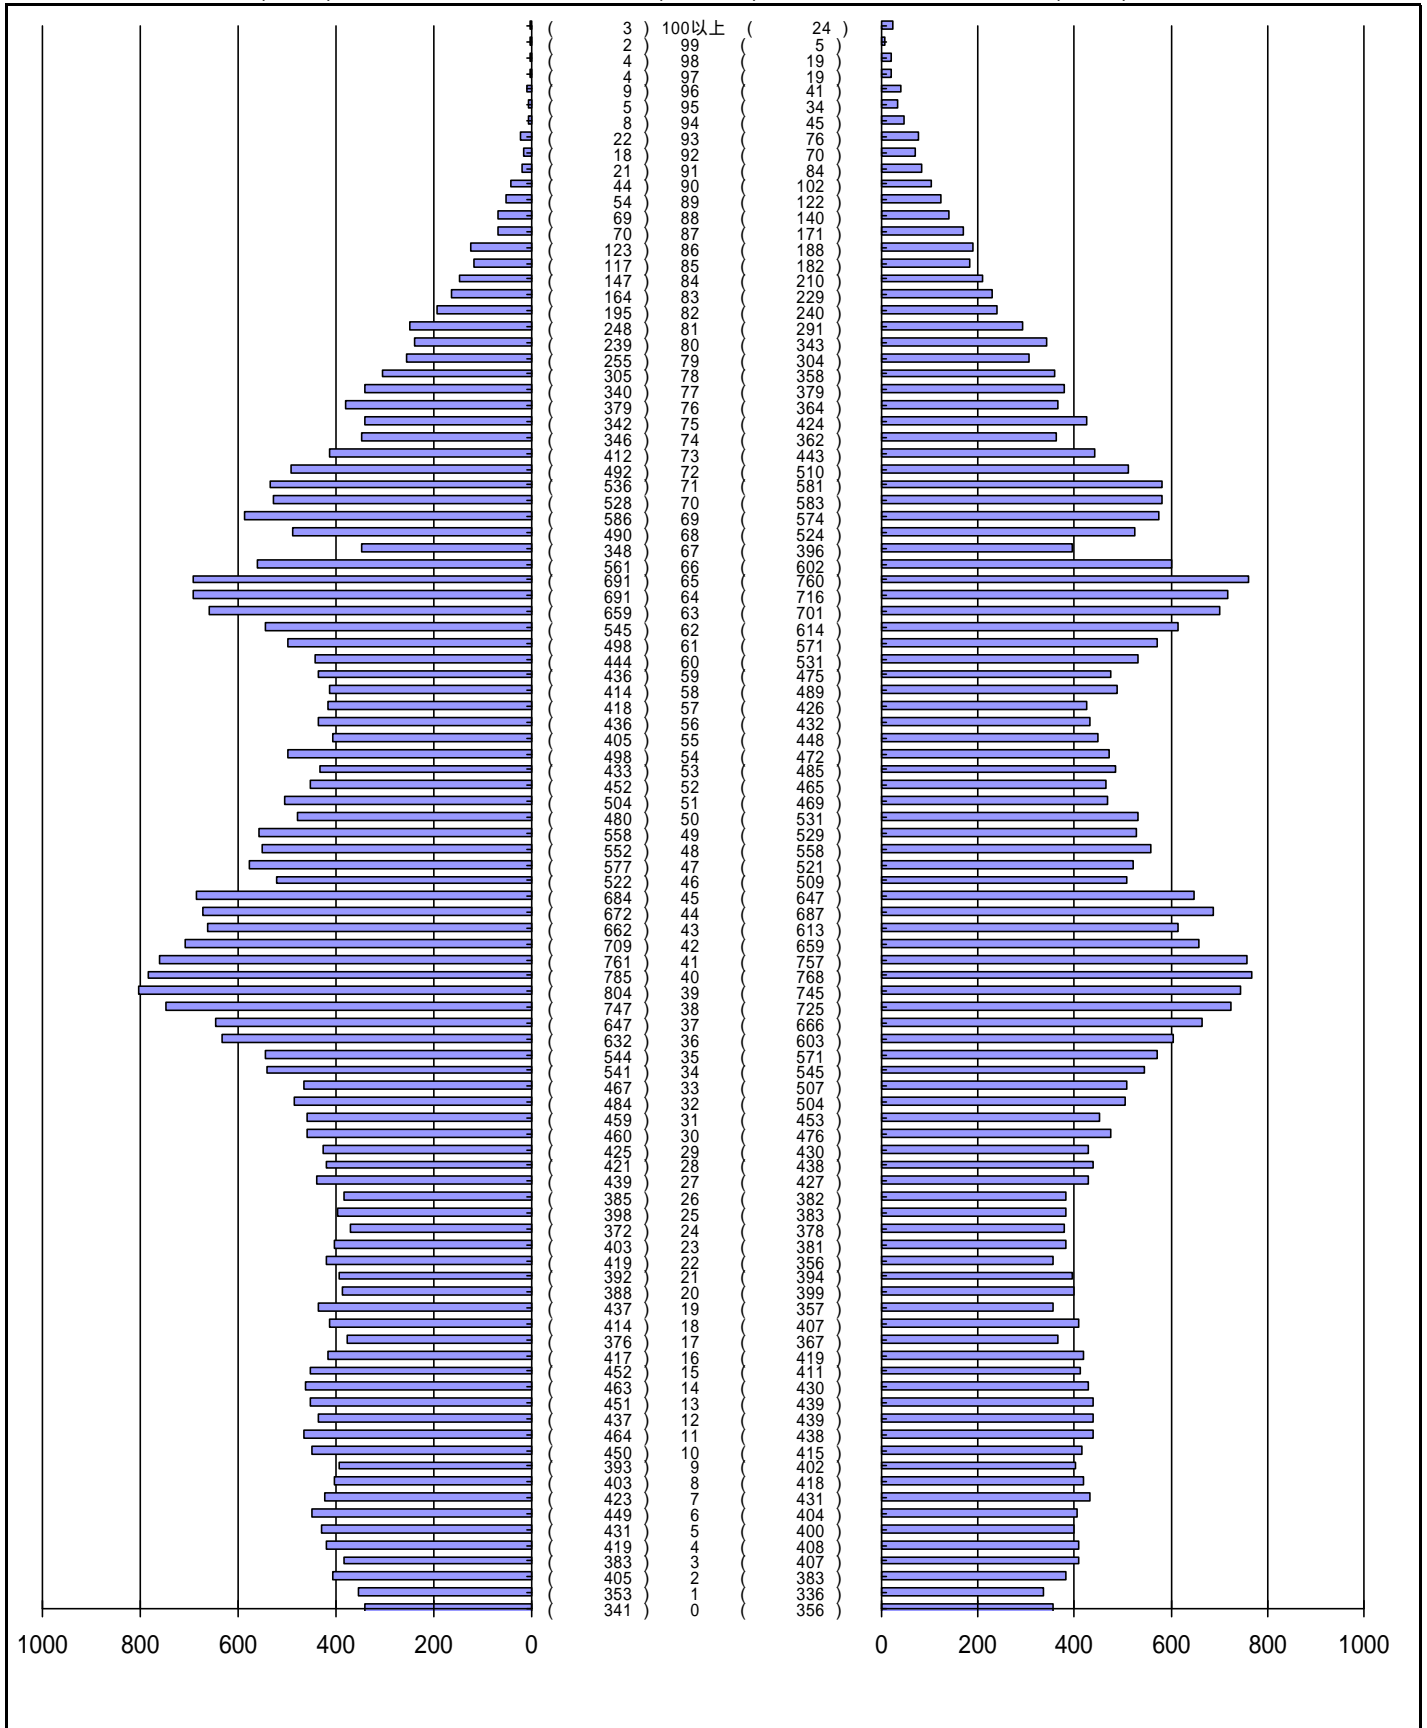

尾張旭市の人口分布表

平成25年 4月30日 現在

(男)

(年齢)

(女)

| 男 | 女 |
|---------|---------|
| 40160 人 | 41702 人 |
| 合計 | |
| 81862 人 | |