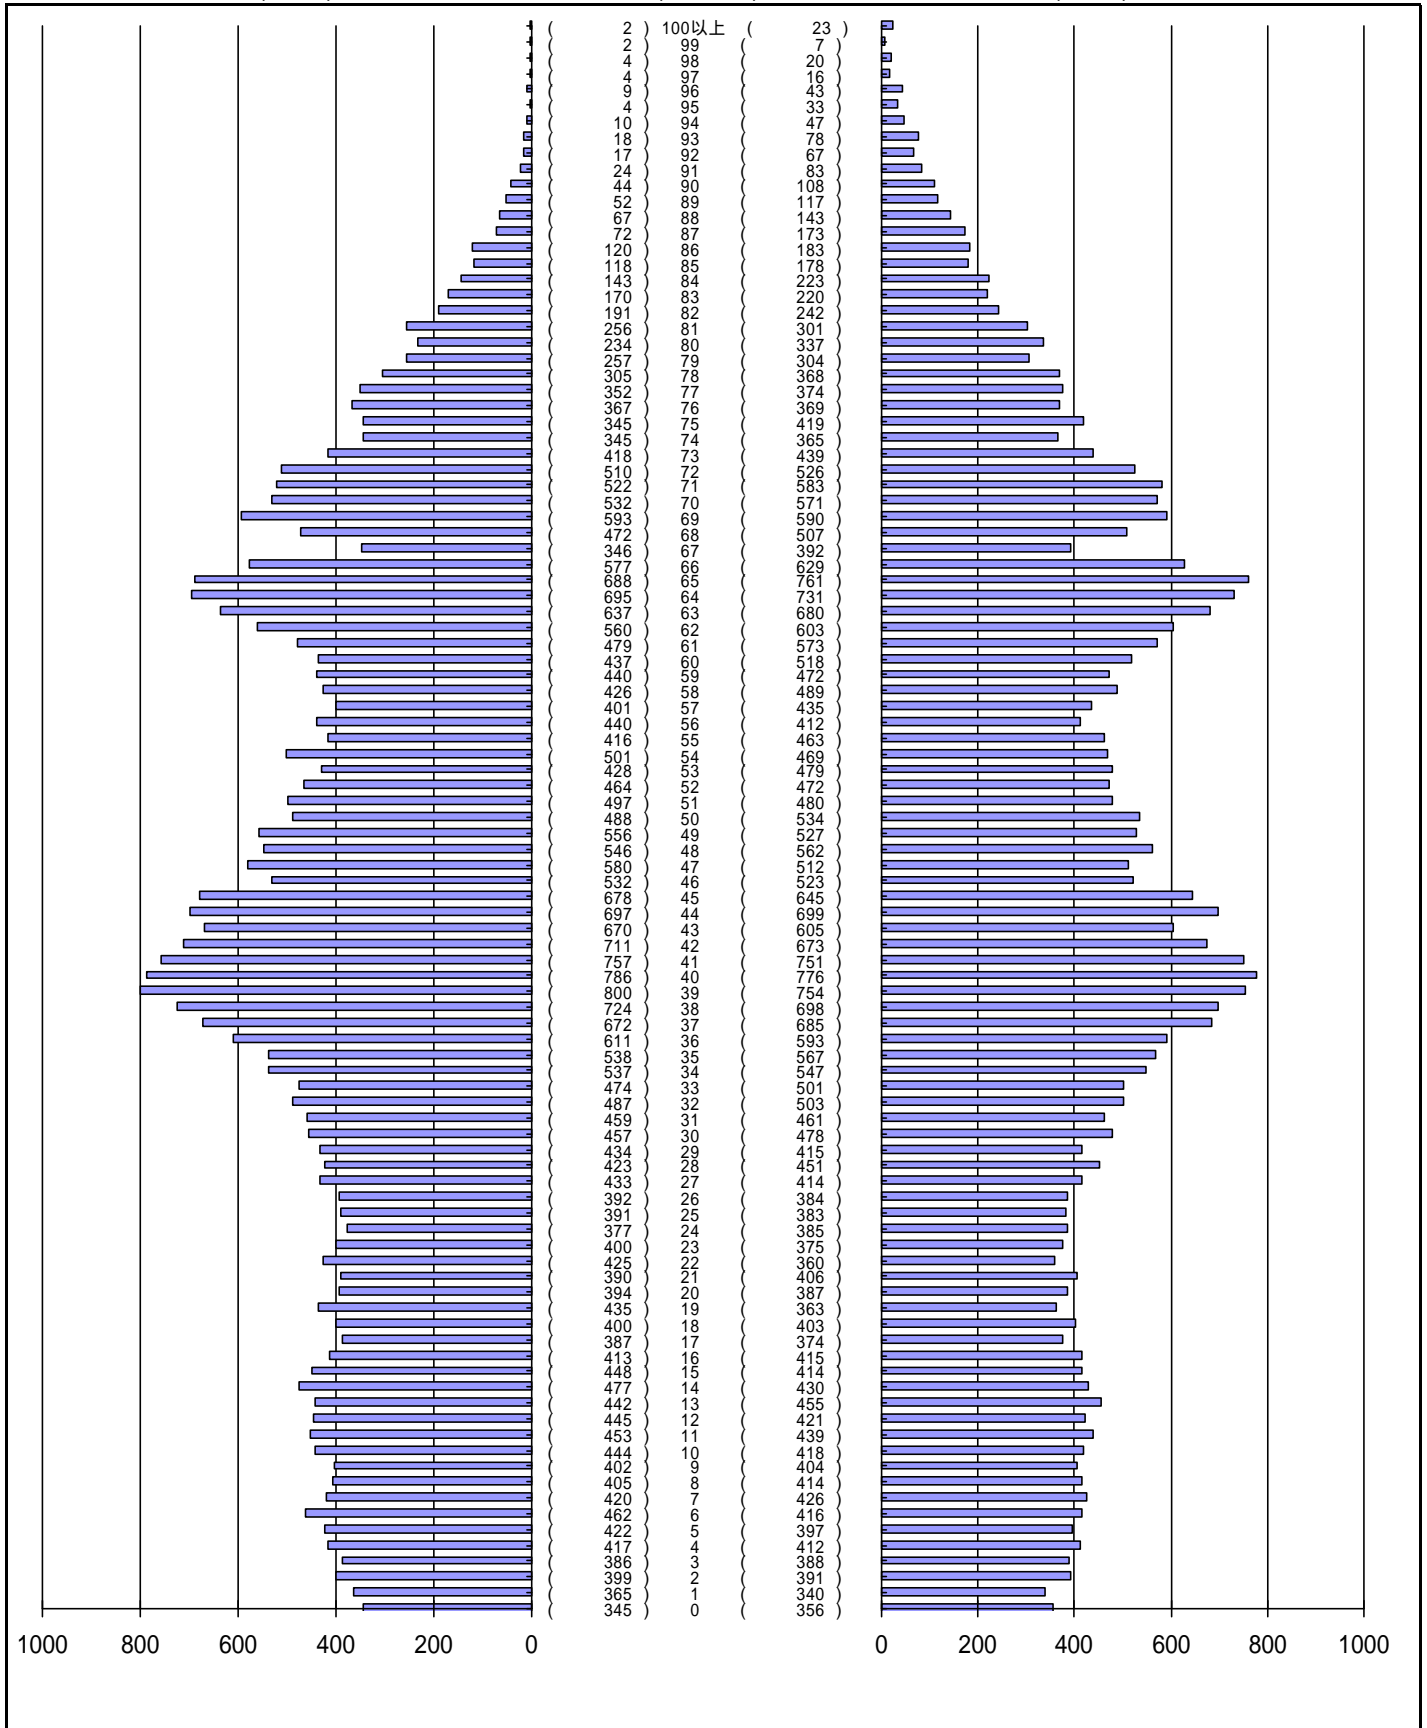

尾張旭市の人口分布表

平成25年 5月31日 現在

(男)

(年齢)

(女)

男	女
40197 人	41745 人
合計	
81942 人	