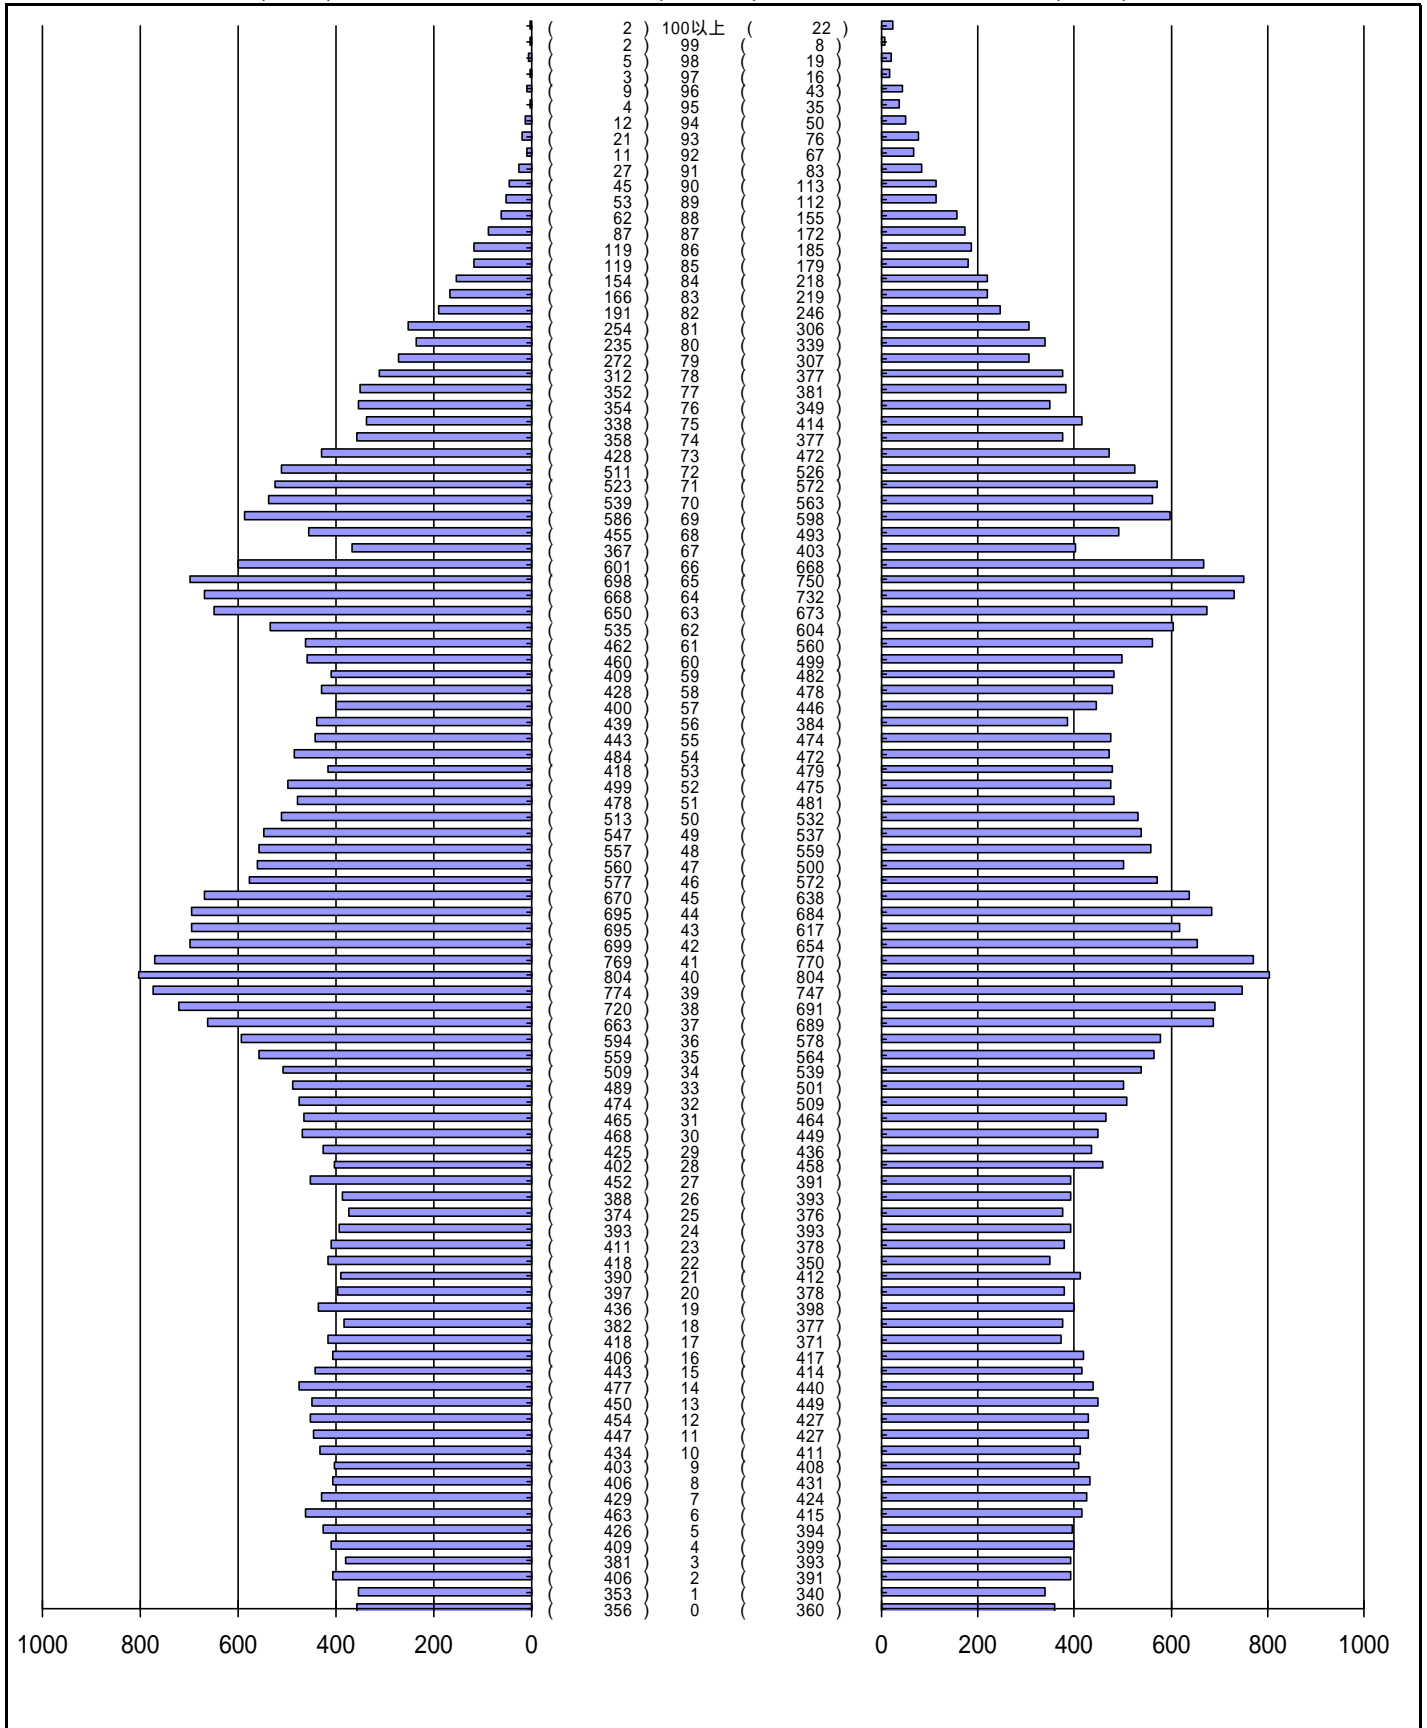

尾張旭市の人口分布表

平成25年 7月31日 現在

(男)

(年齢)

(女)

男	女
40278 人	41801 人
合計	
82079 人	