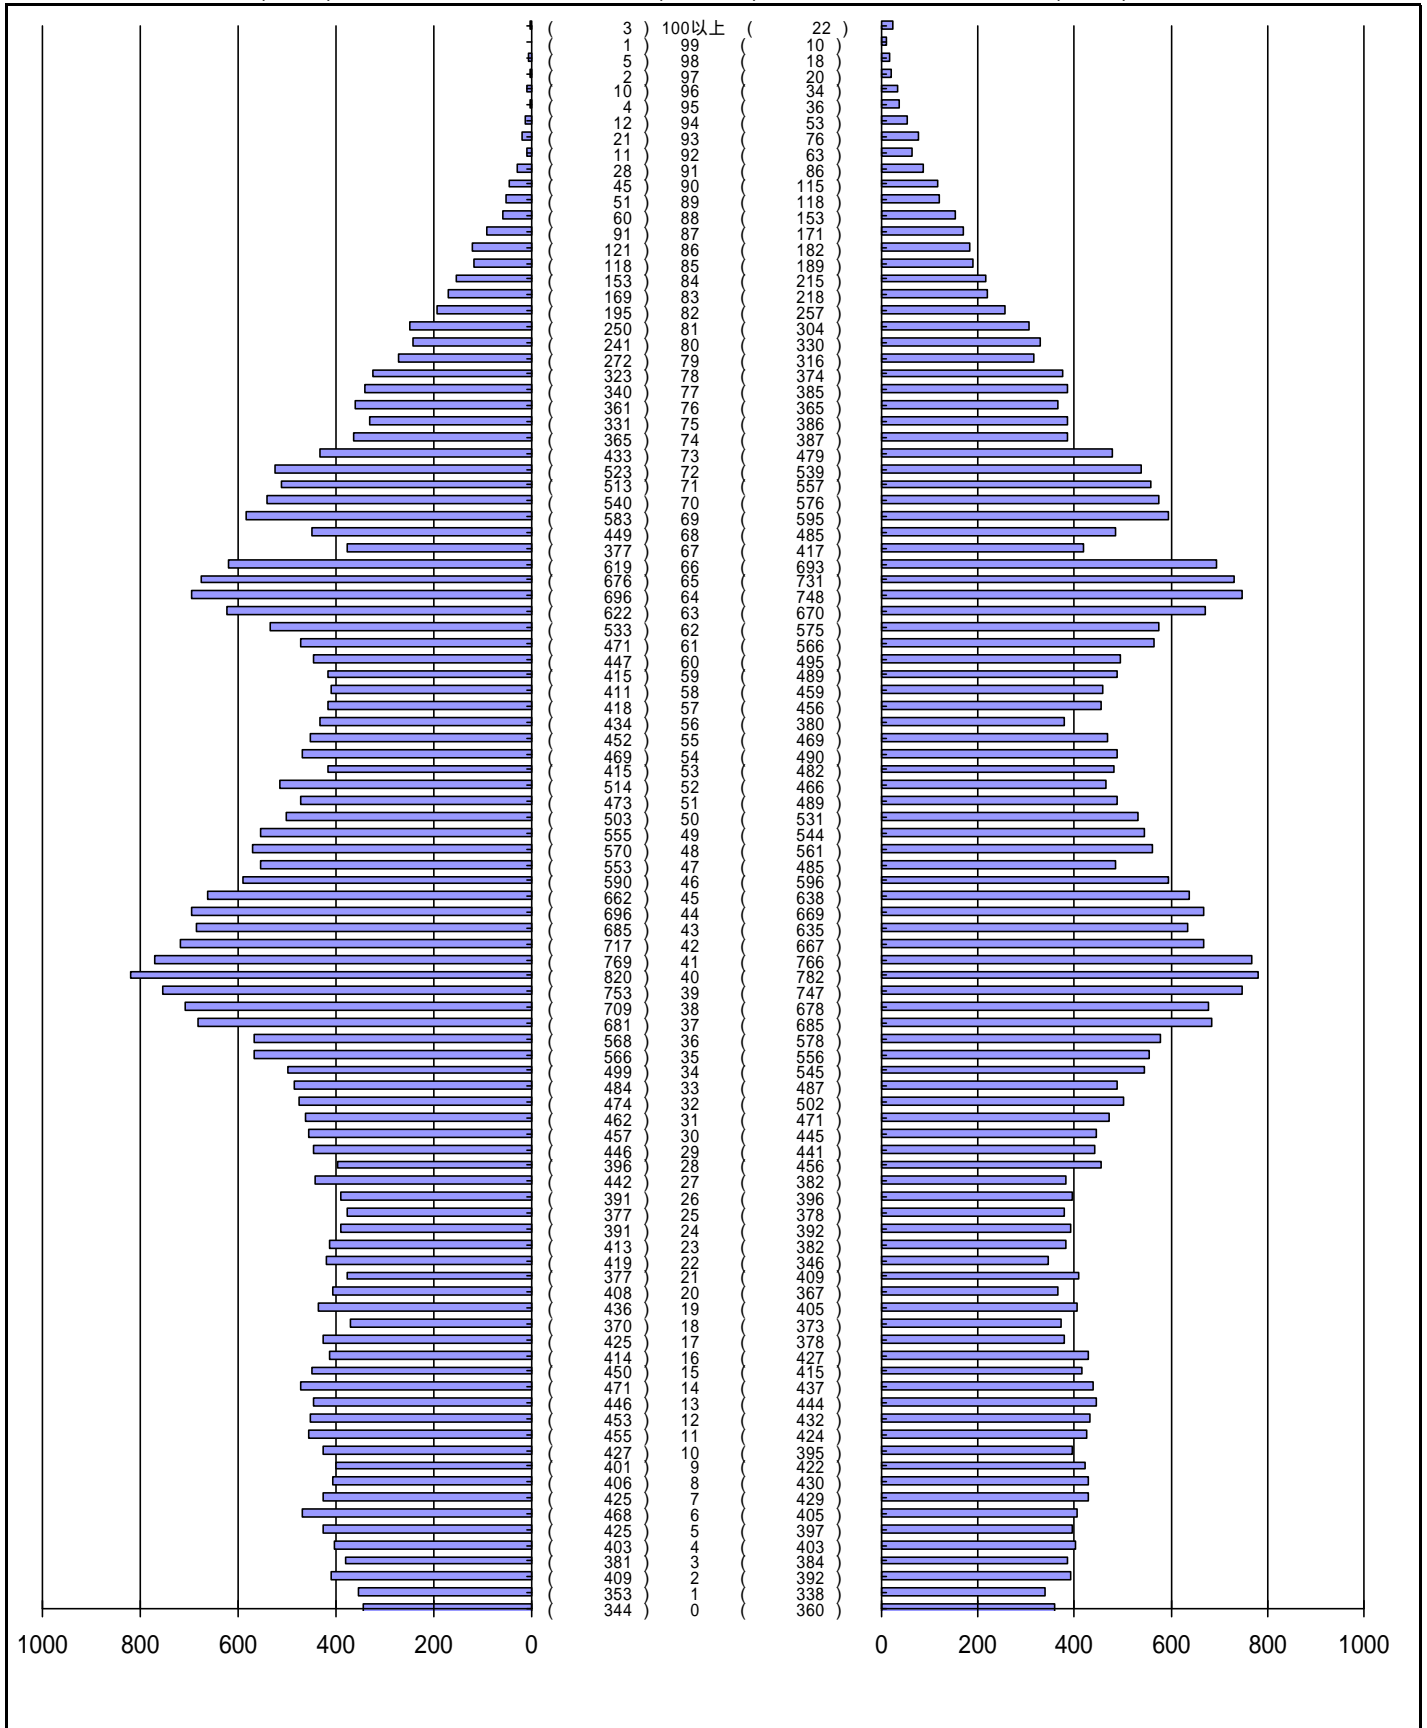

尾張旭市の人口分布表

平成25年 8月31日 現在

(男)

(年齢)

(女)

男	女
40261 人	41796 人
合計	
82057 人	