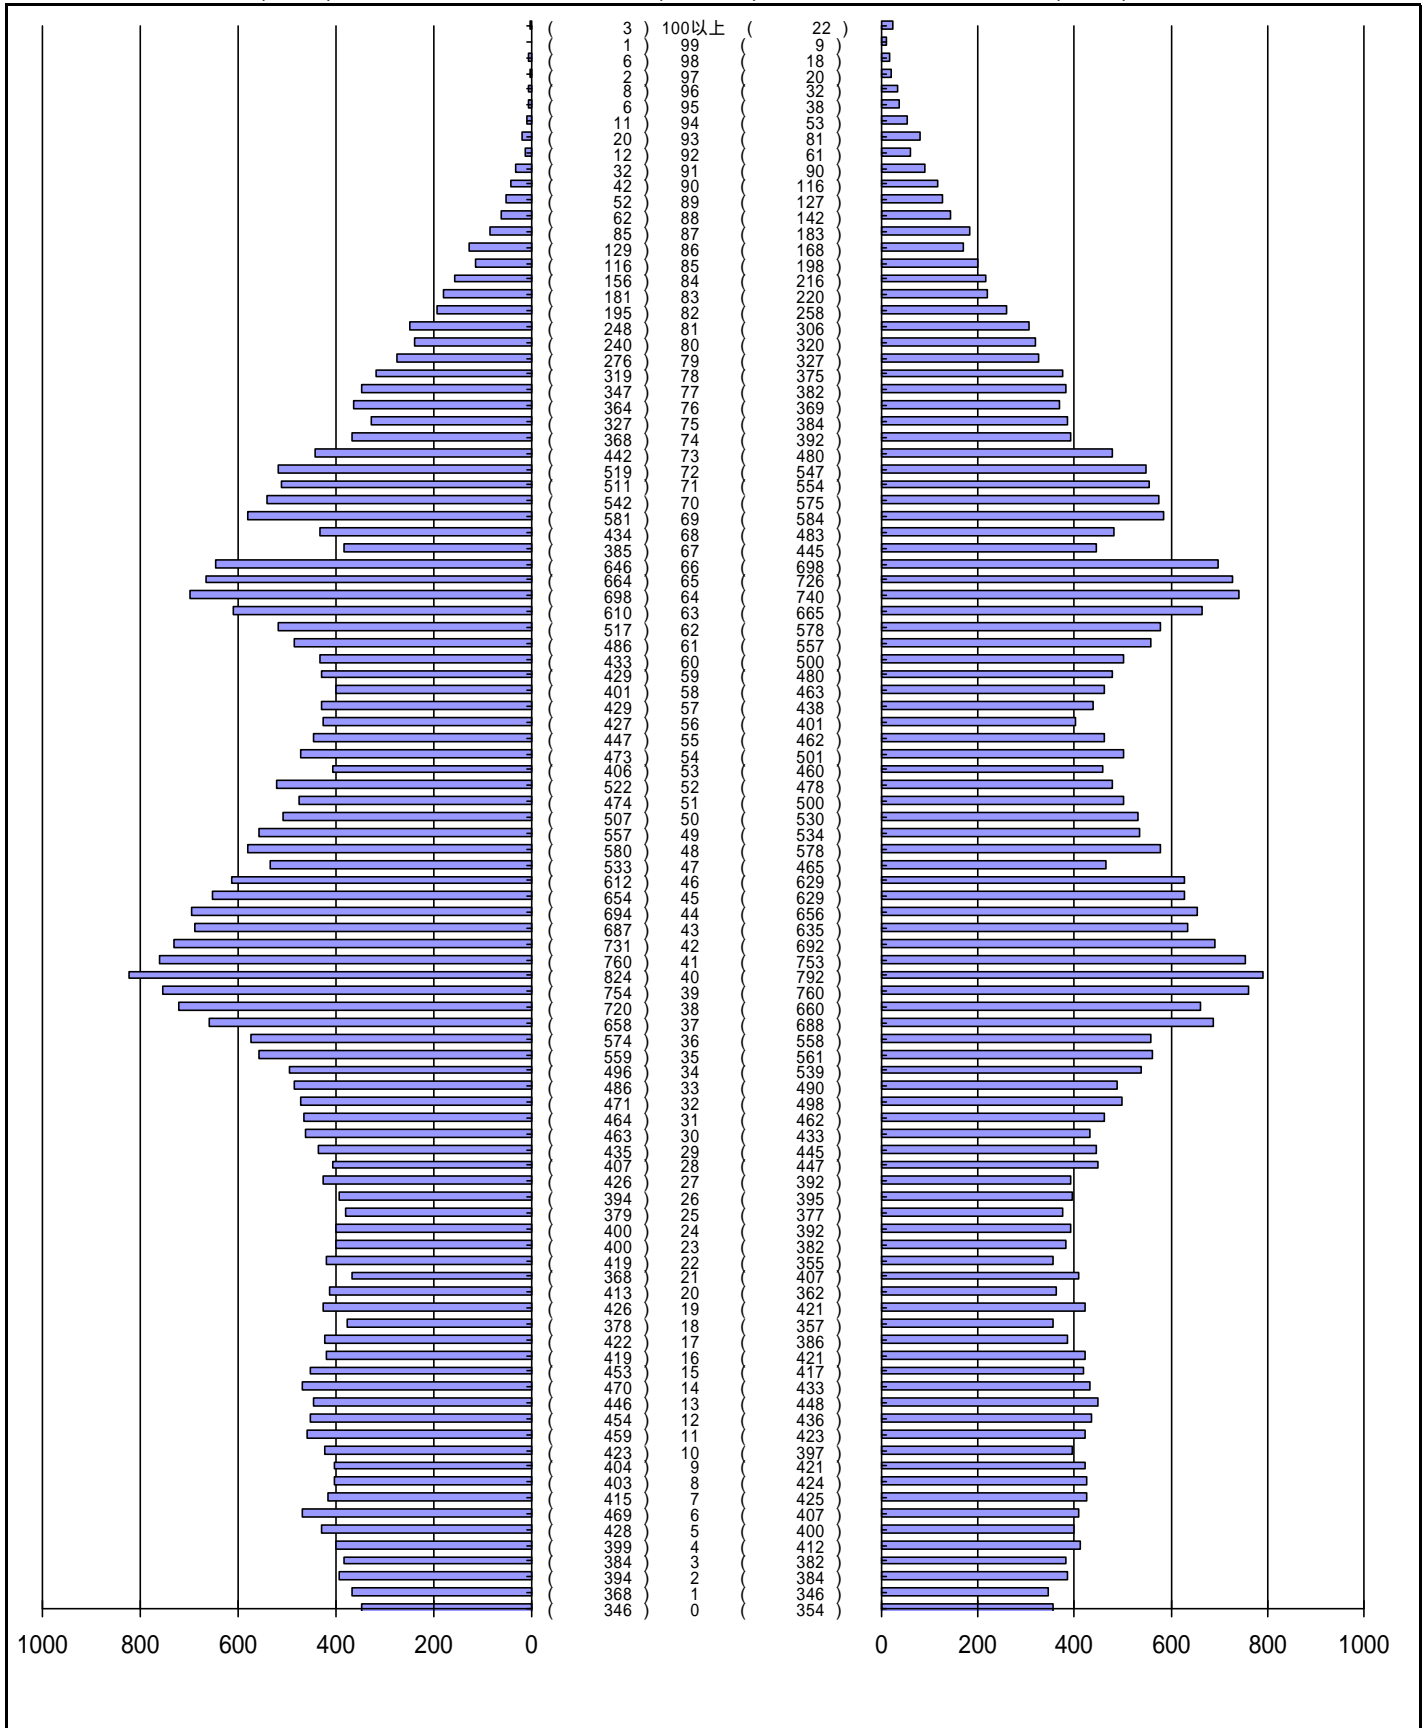

尾張旭市の人口分布表

平成25年 9月30日 現在

(男)

(年齢)

(女)

男	女
40269 人	41812 人
合計	
82081 人	