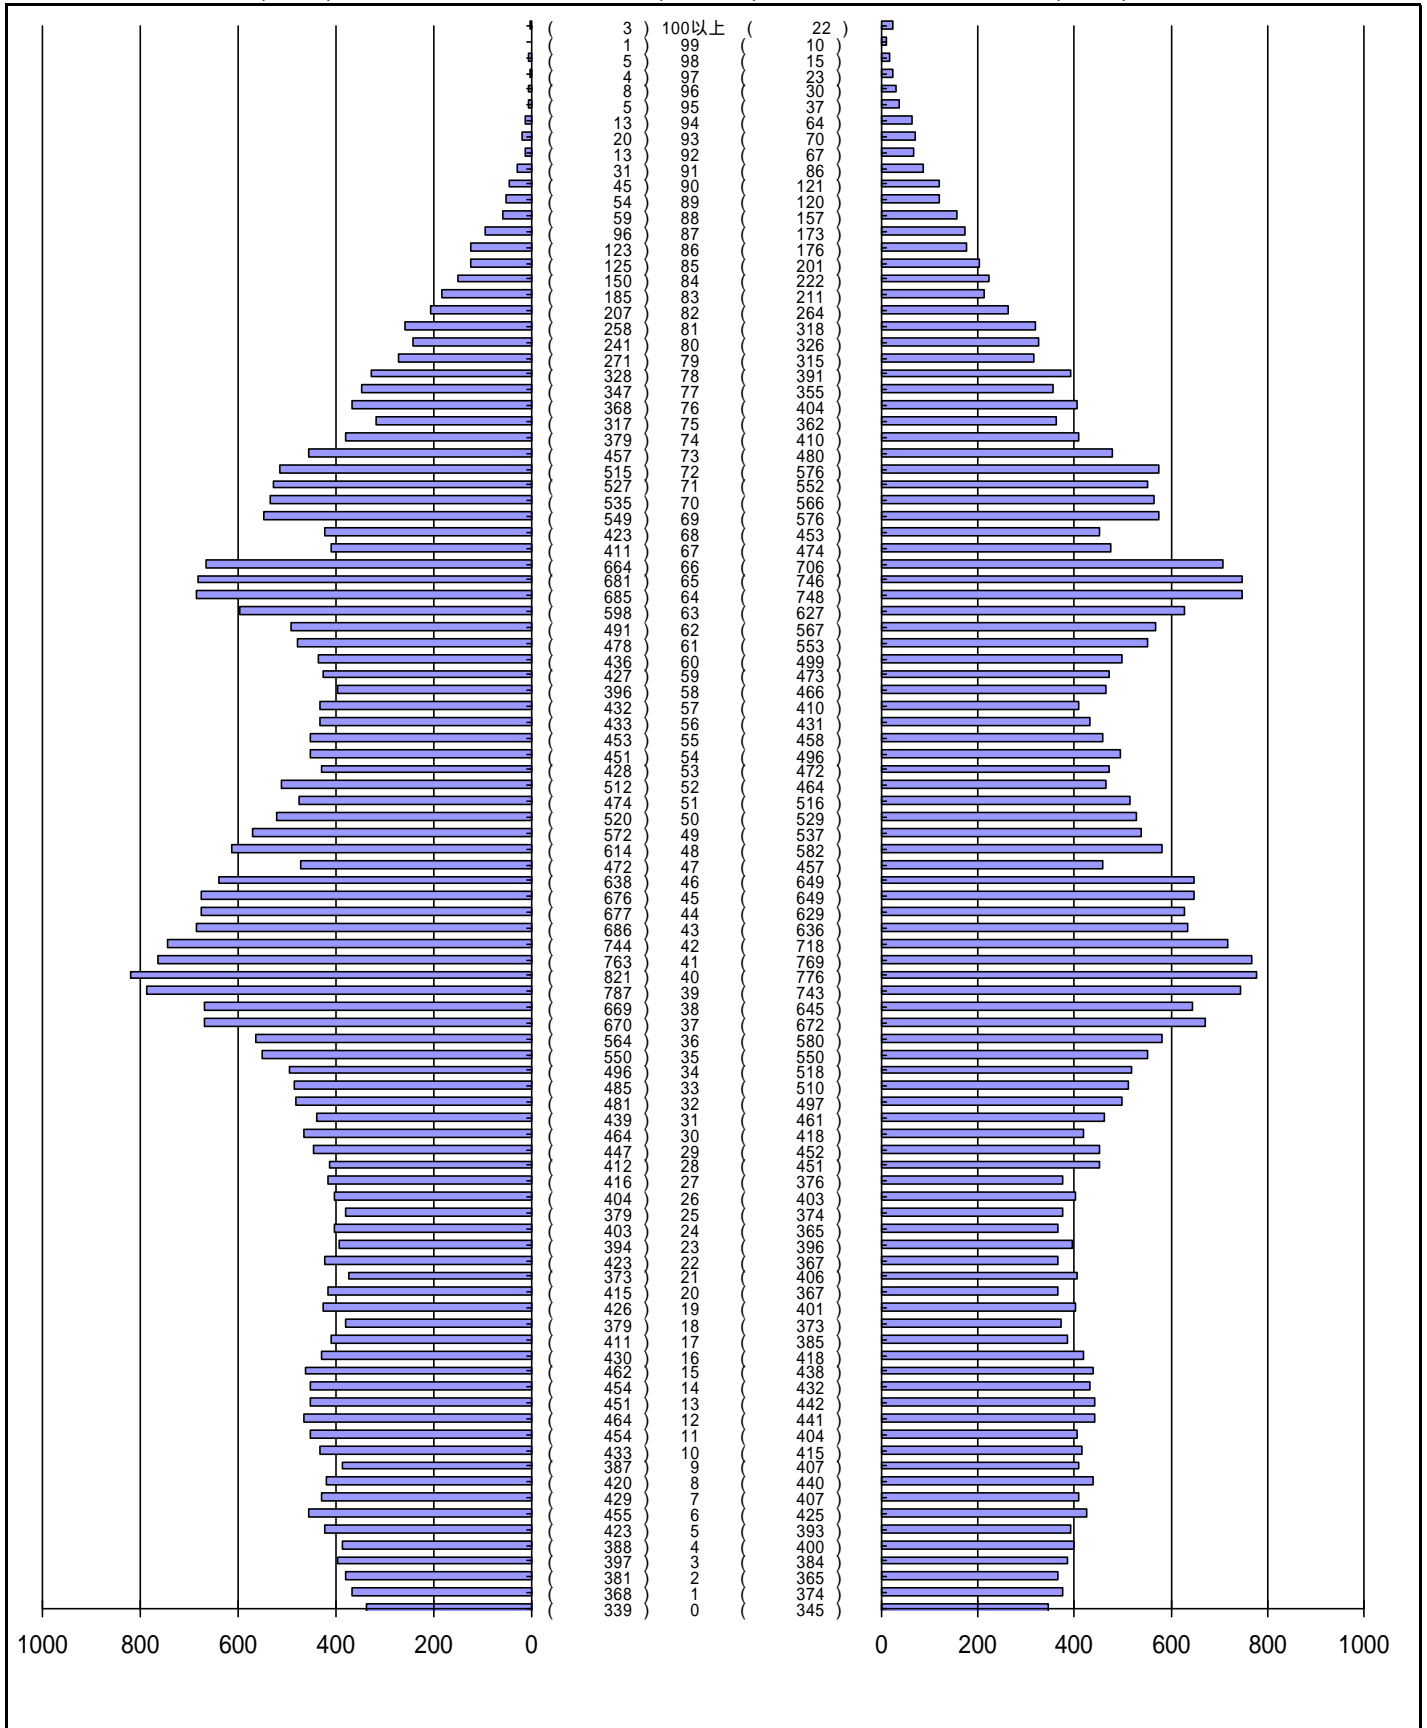

尾張旭市の人口分布表

平成25年11月30日 現在

(男)

(年齢)

(女)

男	女
40317 人	41830 人
合計	
82147 人	