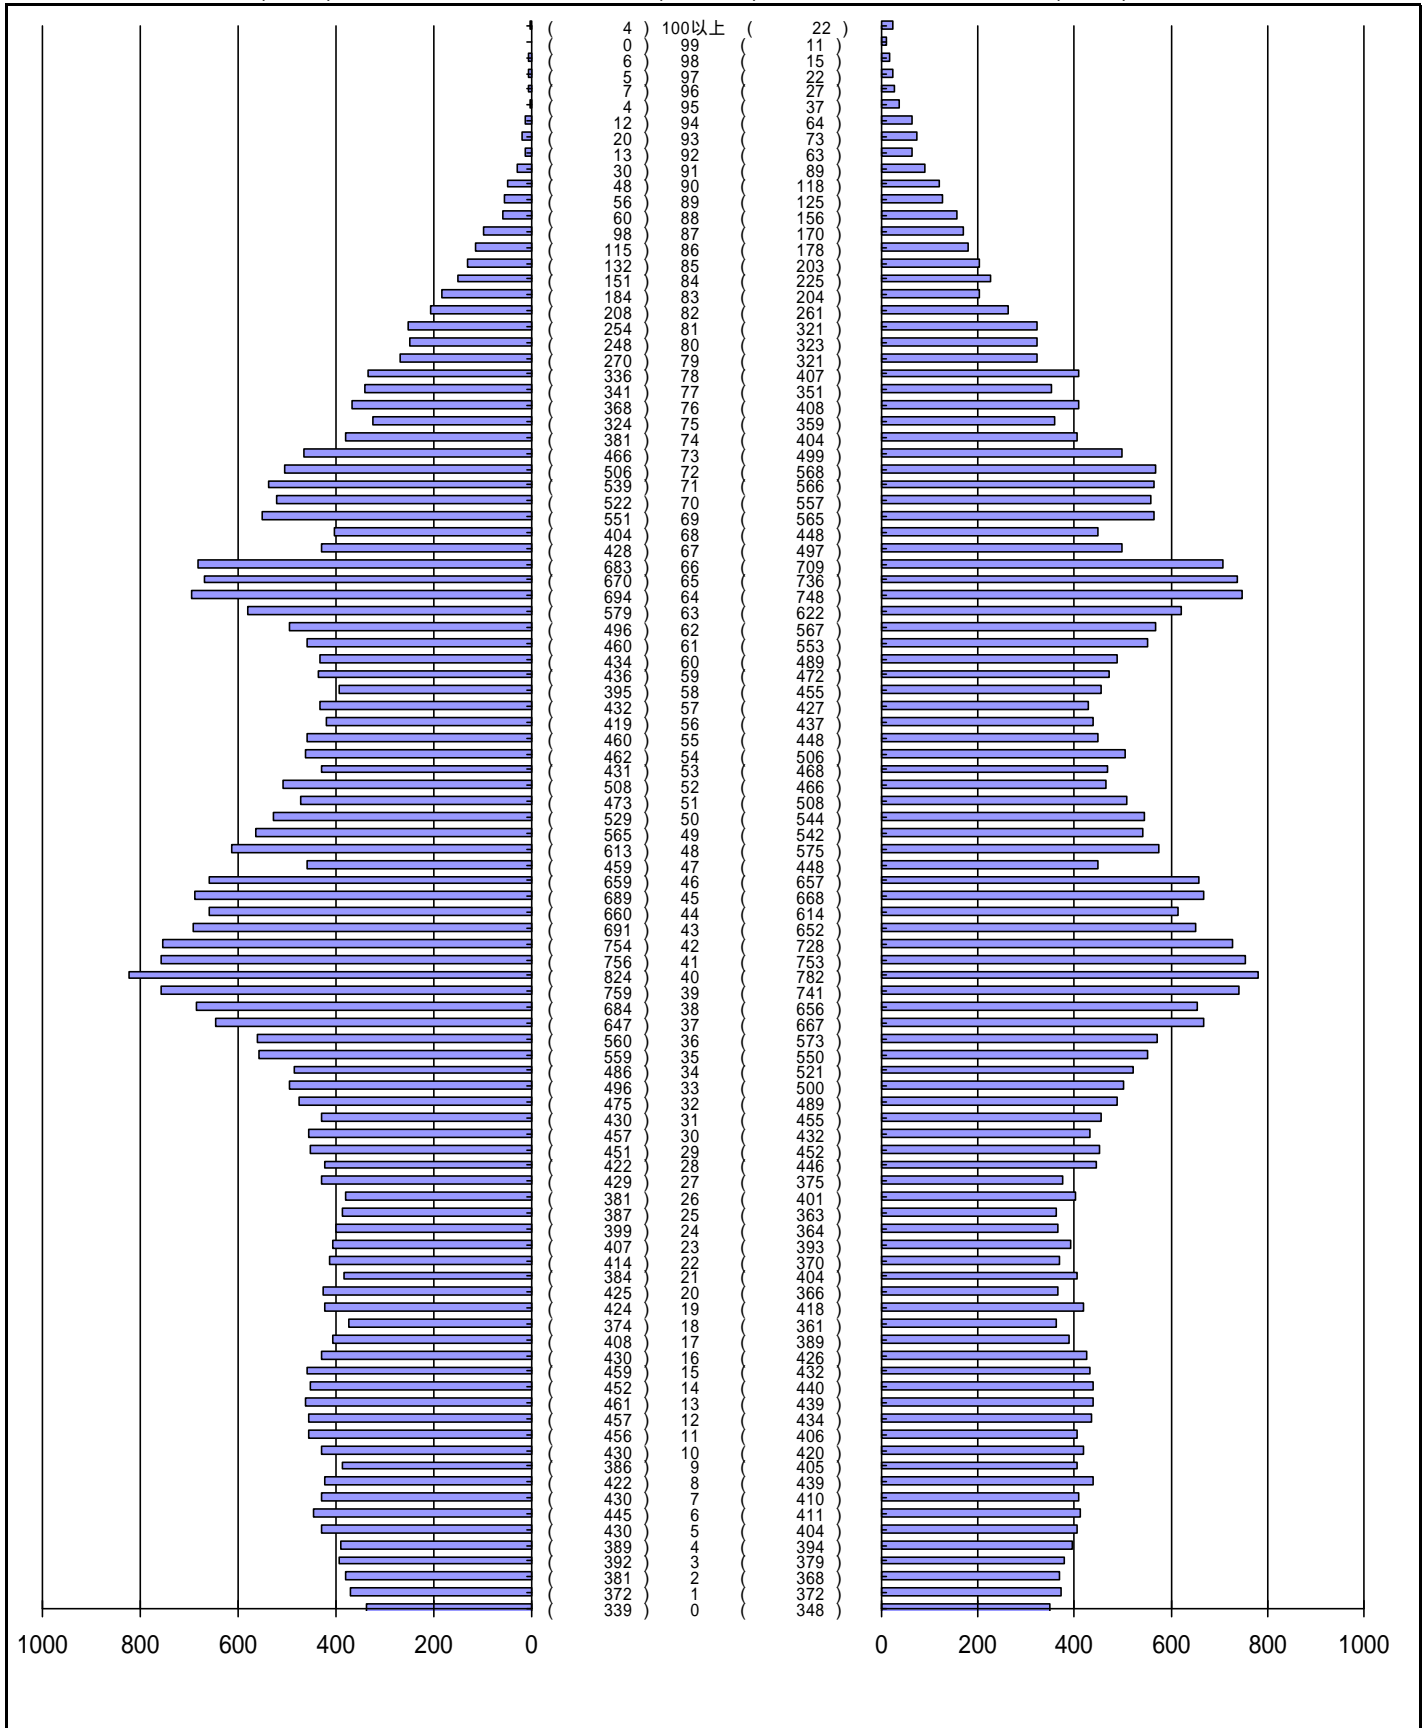

尾張旭市の人口分布表

平成25年12月31日 現在

(男)

(年齢)

(女)

男	女
40311 人	41844 人
合計	
82155 人	