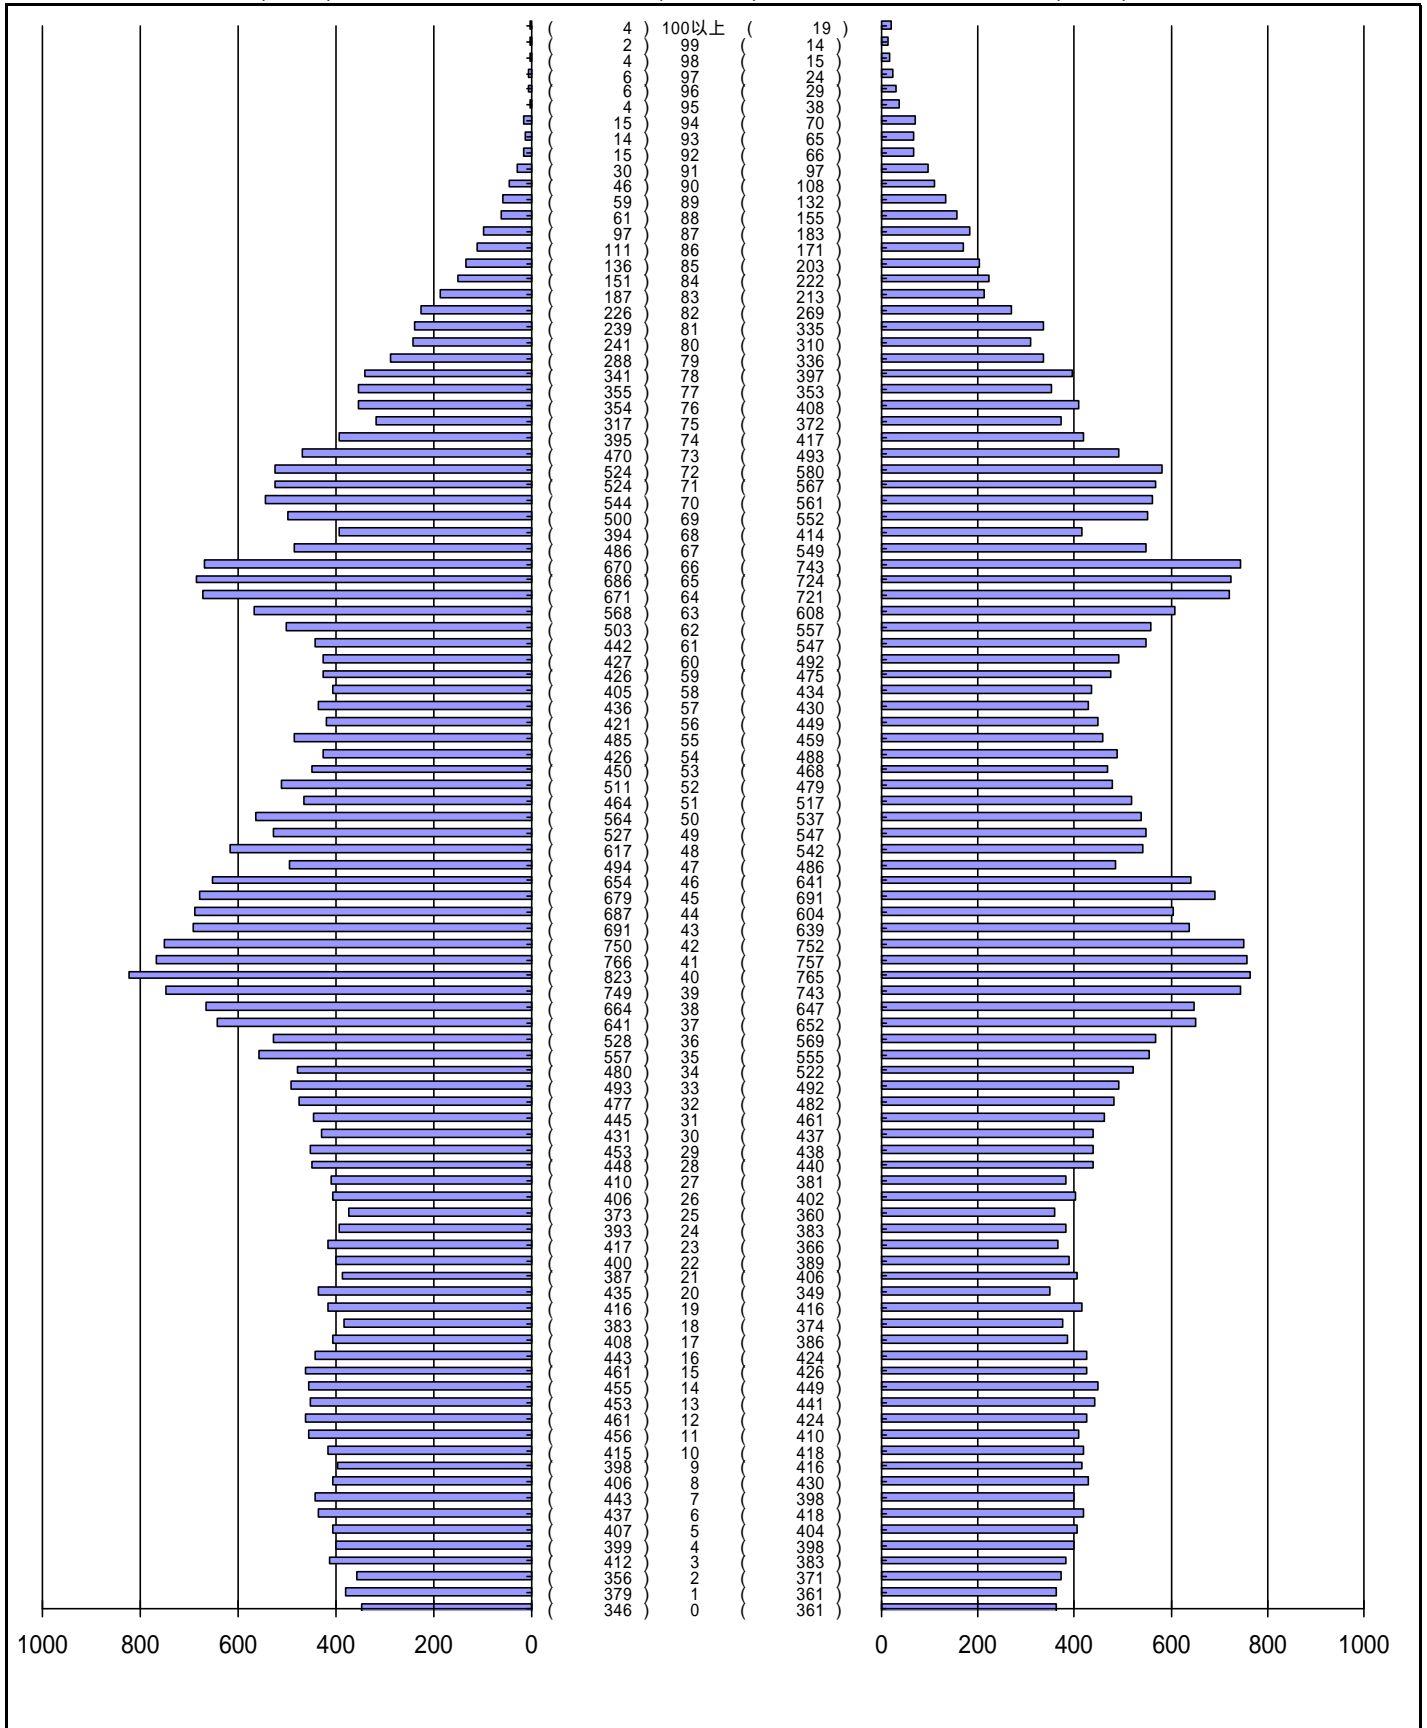

# 尾張旭市の人口分布表

平成26年 2月28日 現在

(男)

(年齢)

(女)

男	女
40310 人	41871 人
合計	
82181 人	