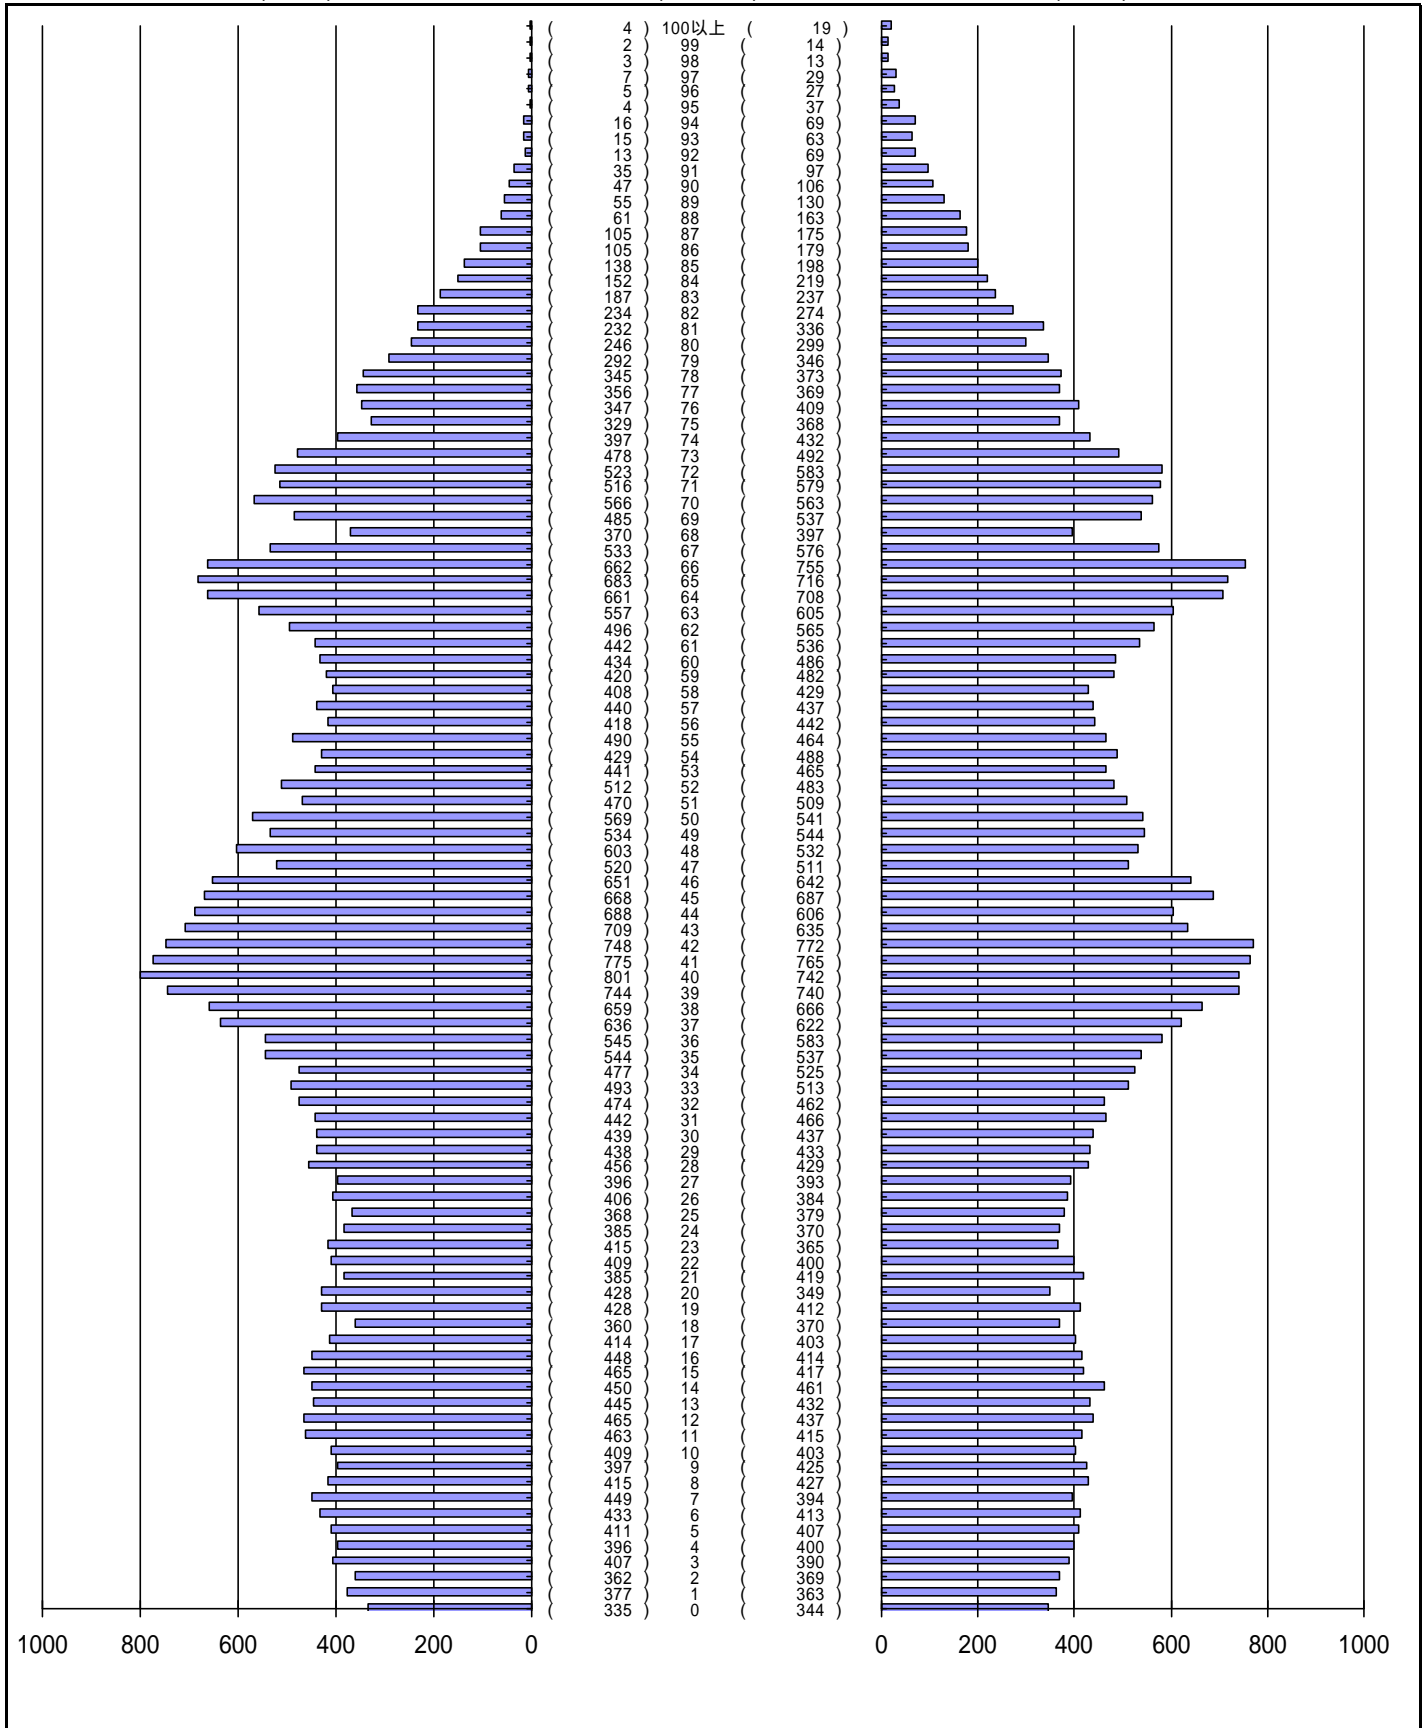

尾張旭市の人口分布表

平成26年 3月31日 現在

(男)

(年齢)

(女)

男	女
40300 人	41892 人
合計	
82192 人	