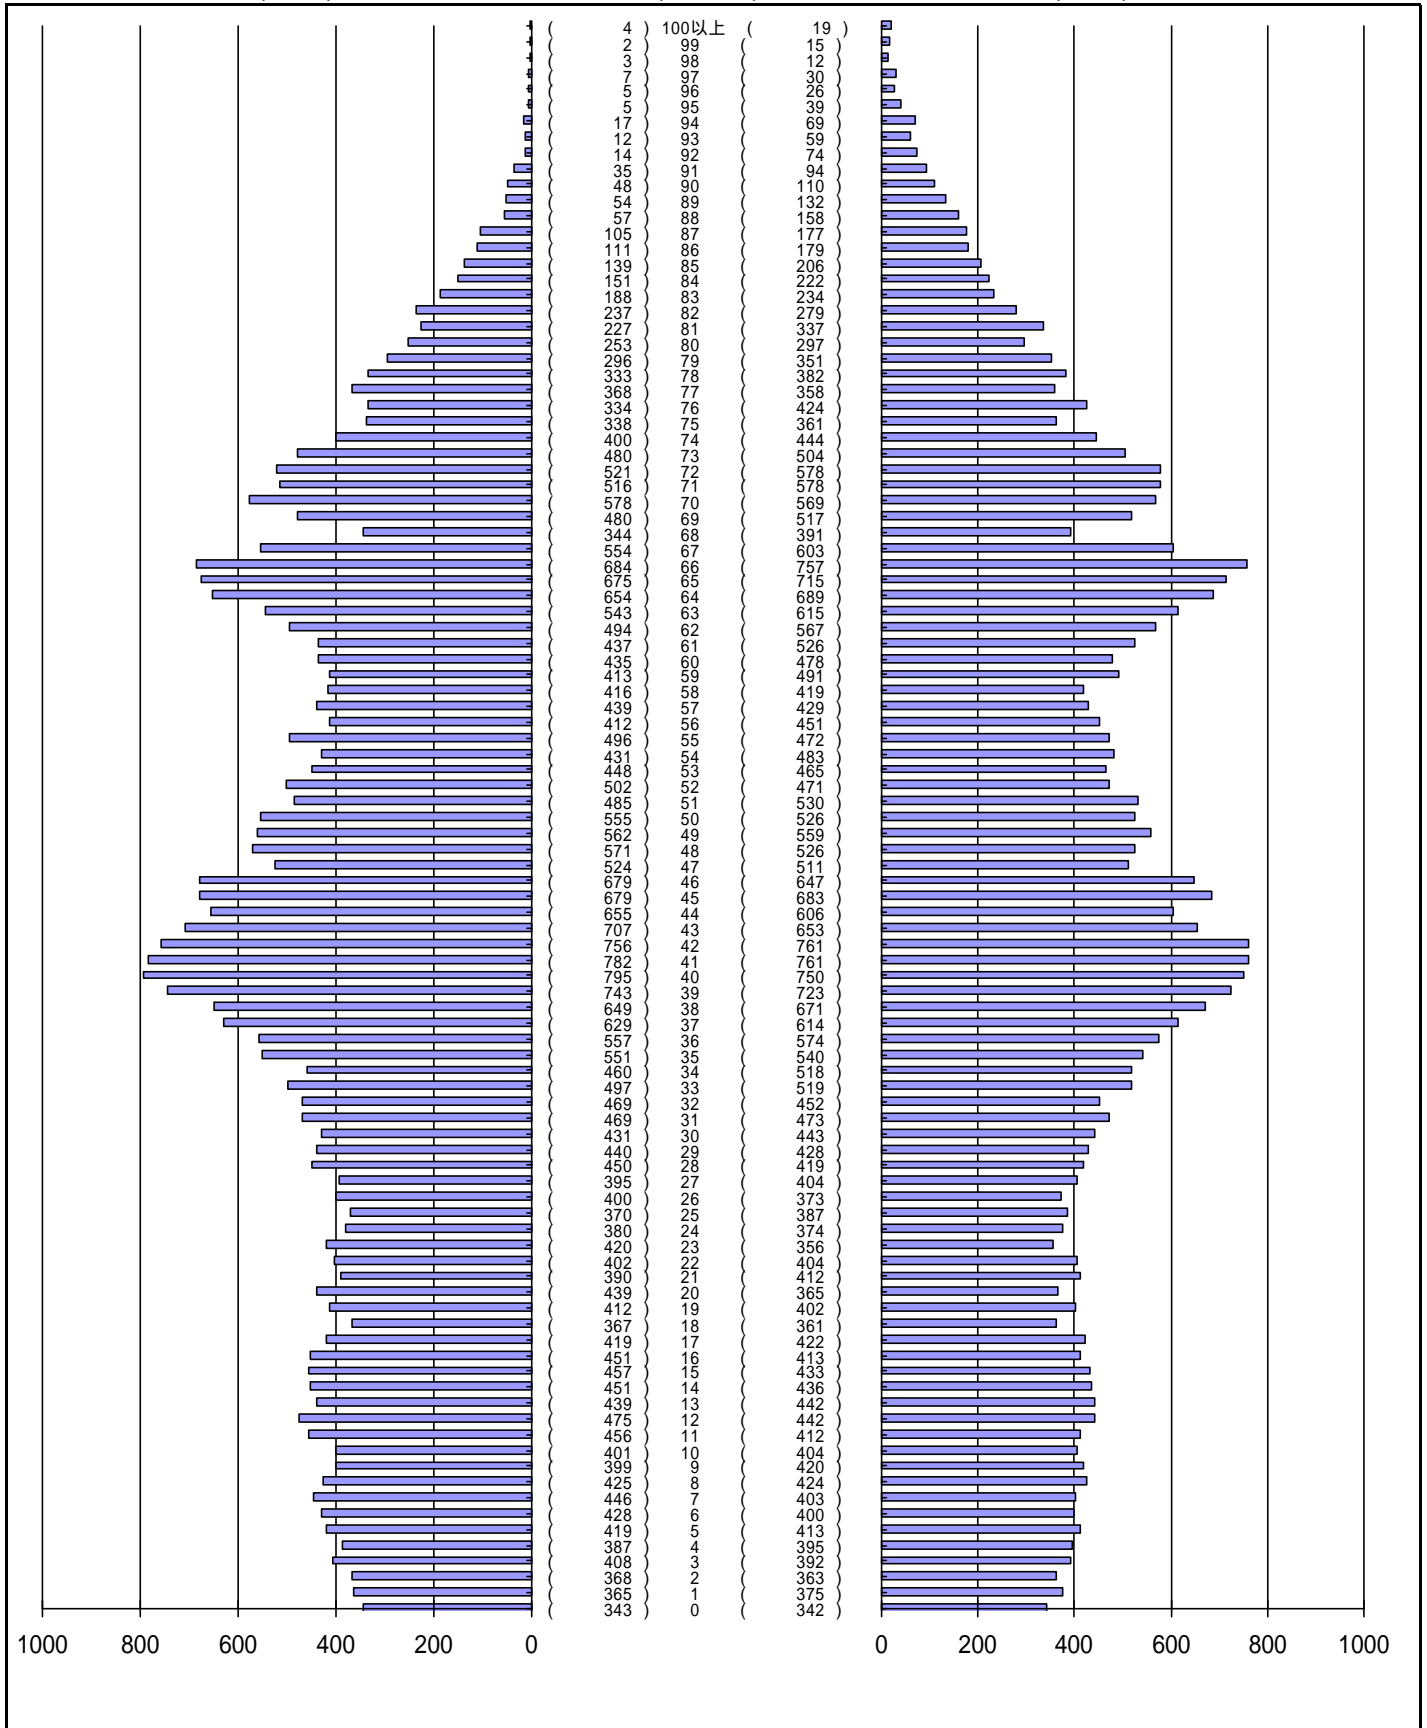

# 尾張旭市の人口分布表

平成26年 4月30日 現在

(男)

(年齢)

(女)

男	女
40302 人	41912 人
合計	
82214 人	