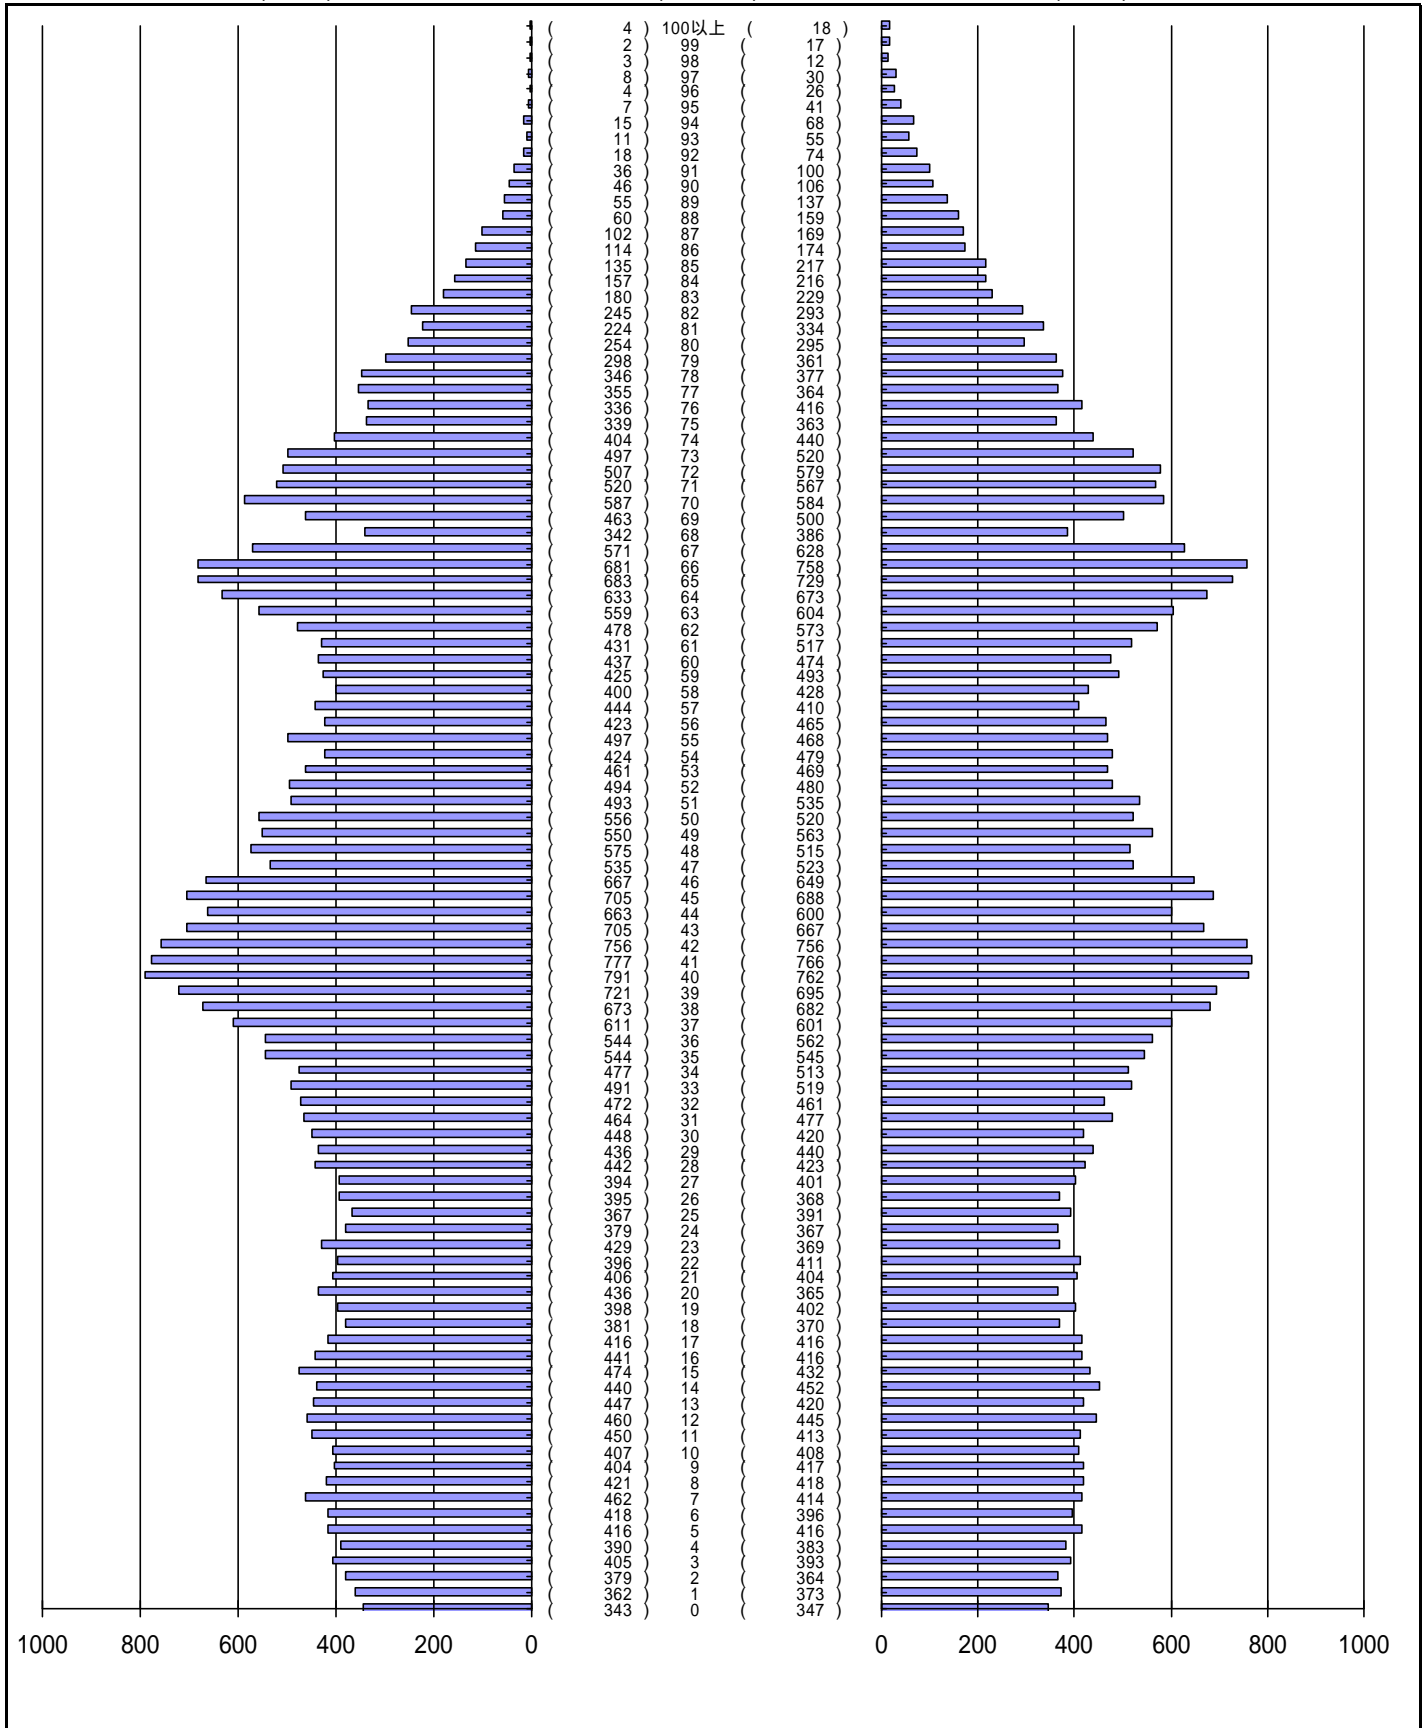

尾張旭市の人口分布表

平成26年 5月31日 現在

(男)

(年齢)

(女)

男	女
40327 人	41928 人
合計	
82255 人	