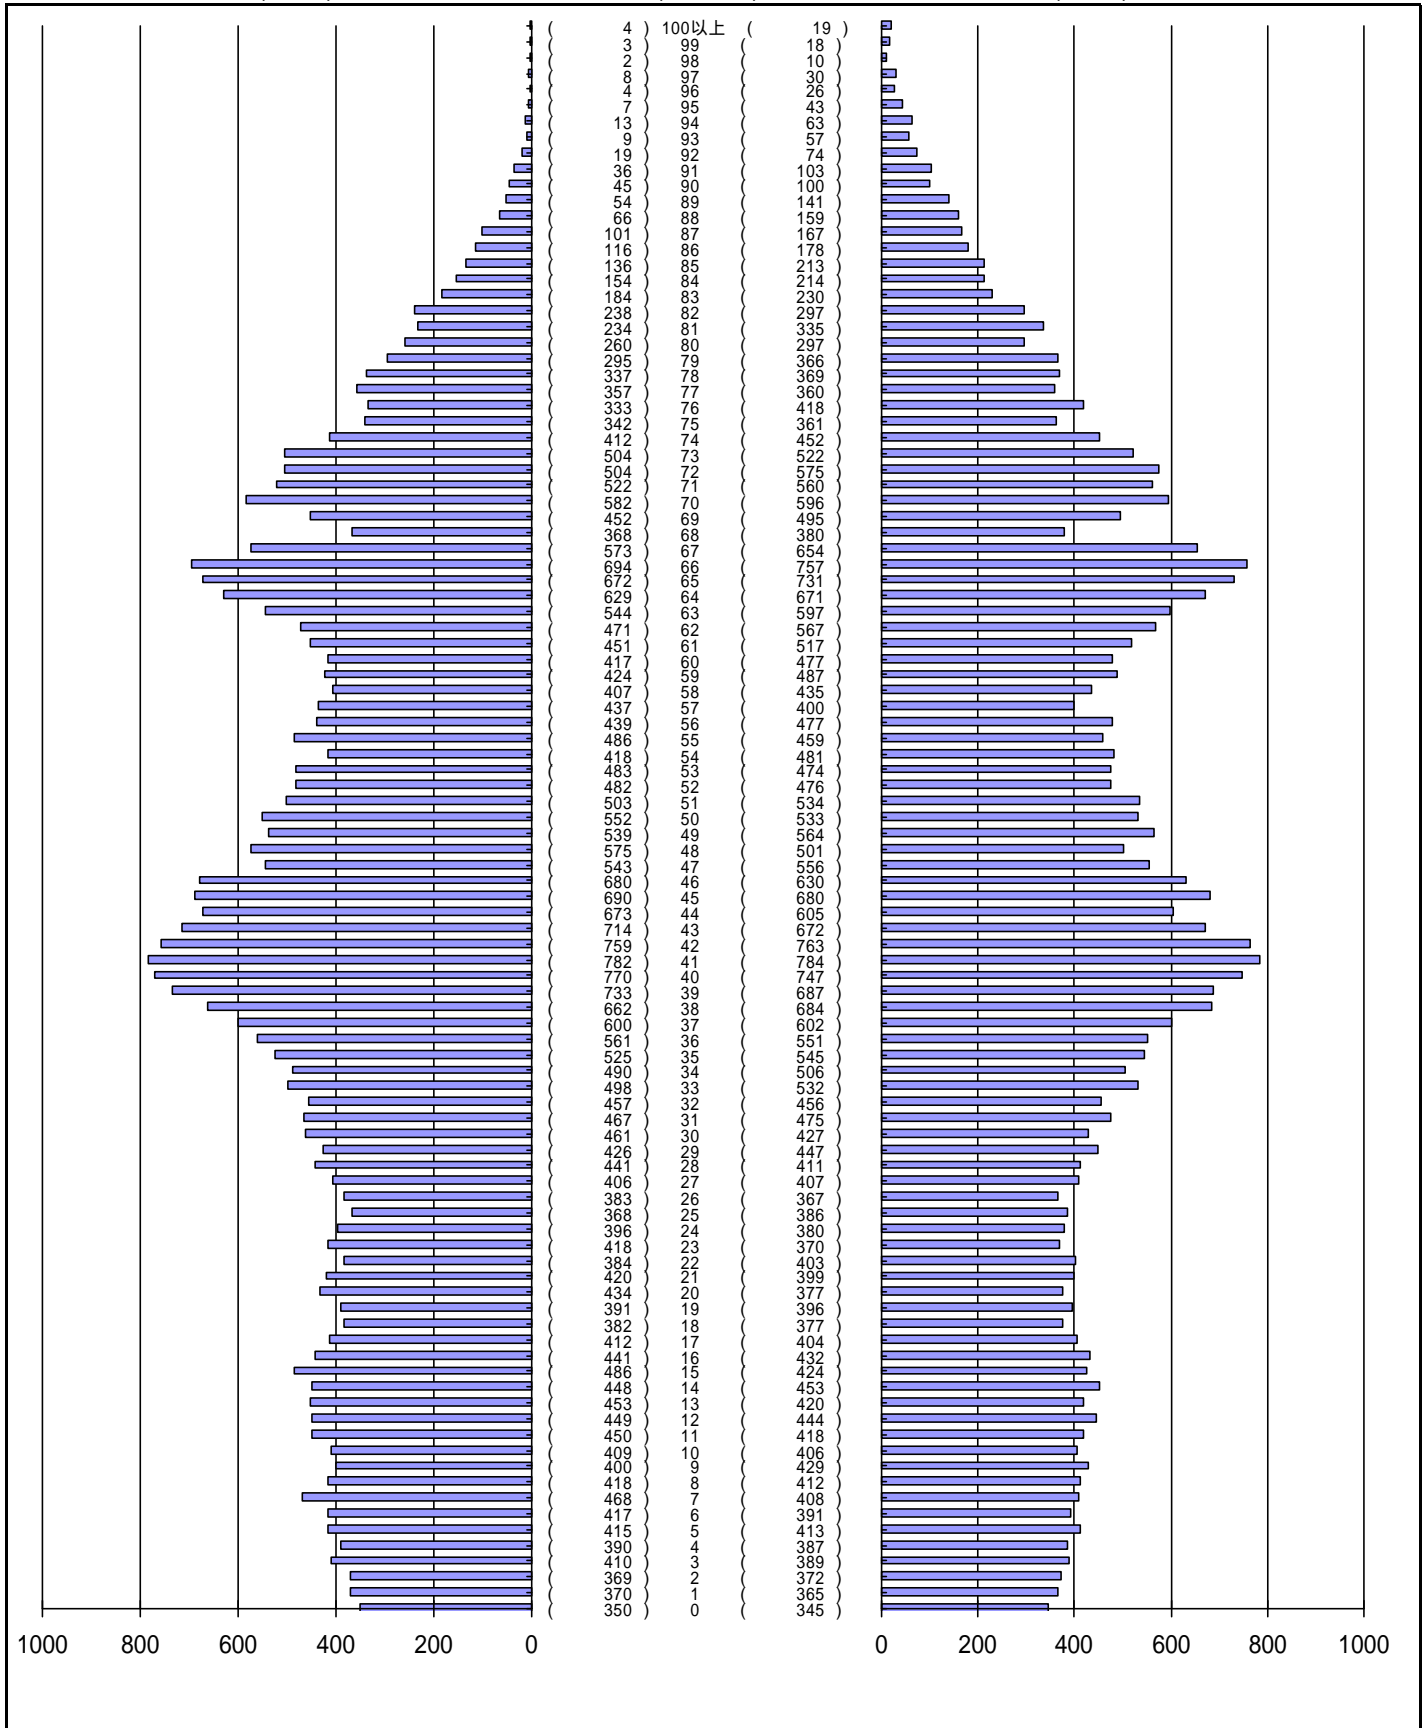

尾張旭市の人口分布表

平成26年 6月30日 現在

(男)

(年齢)

(女)

男	女
40366 人	41954 人
合計	
82320 人	