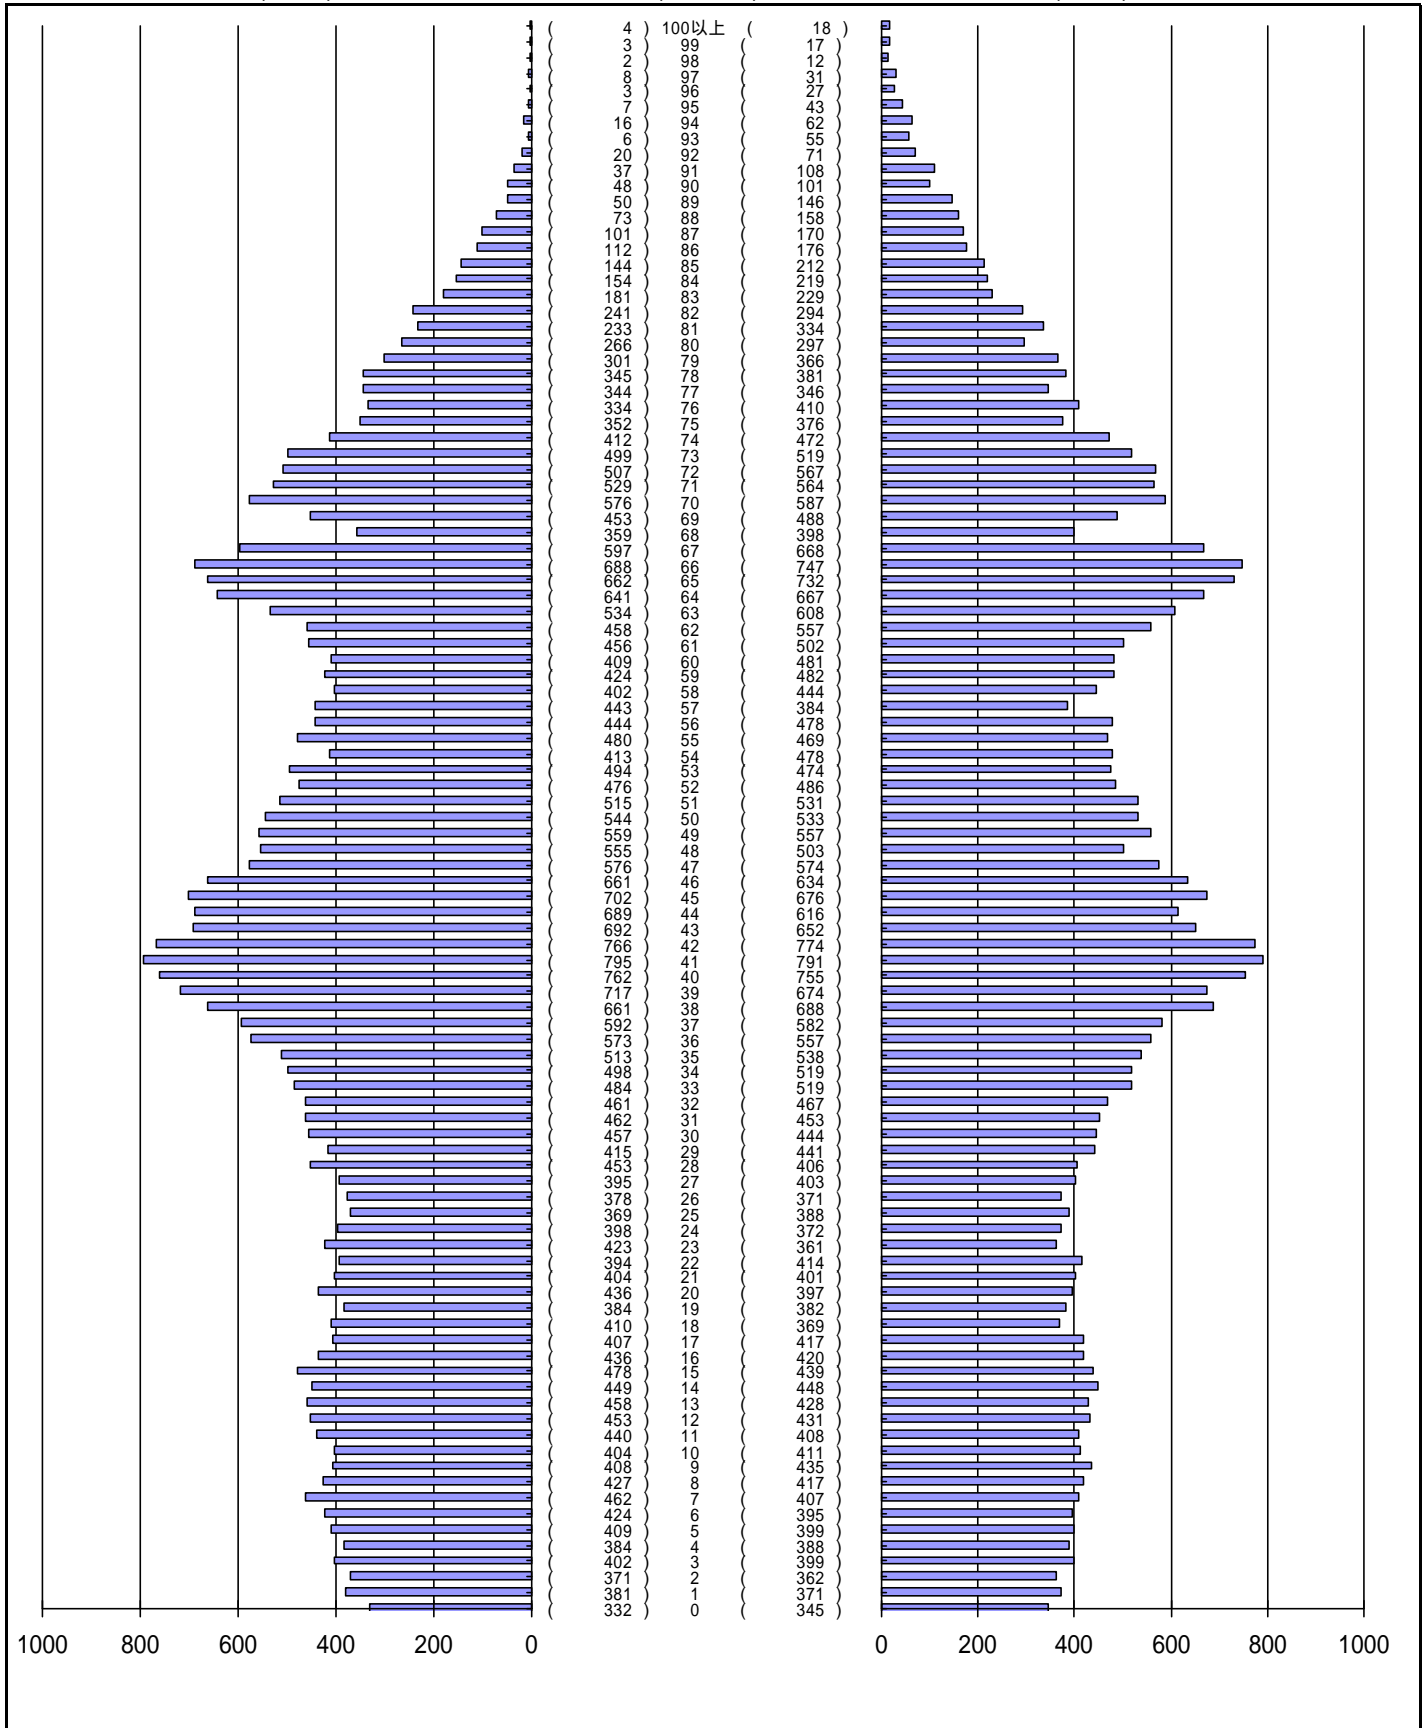

尾張旭市の人口分布表

平成26年 7月31日 現在

(男)

(年齢)

(女)

| 男 | 女 |
|---------|---------|
| 40359 人 | 41973 人 |
| 合計 | |
| 82332 人 | |