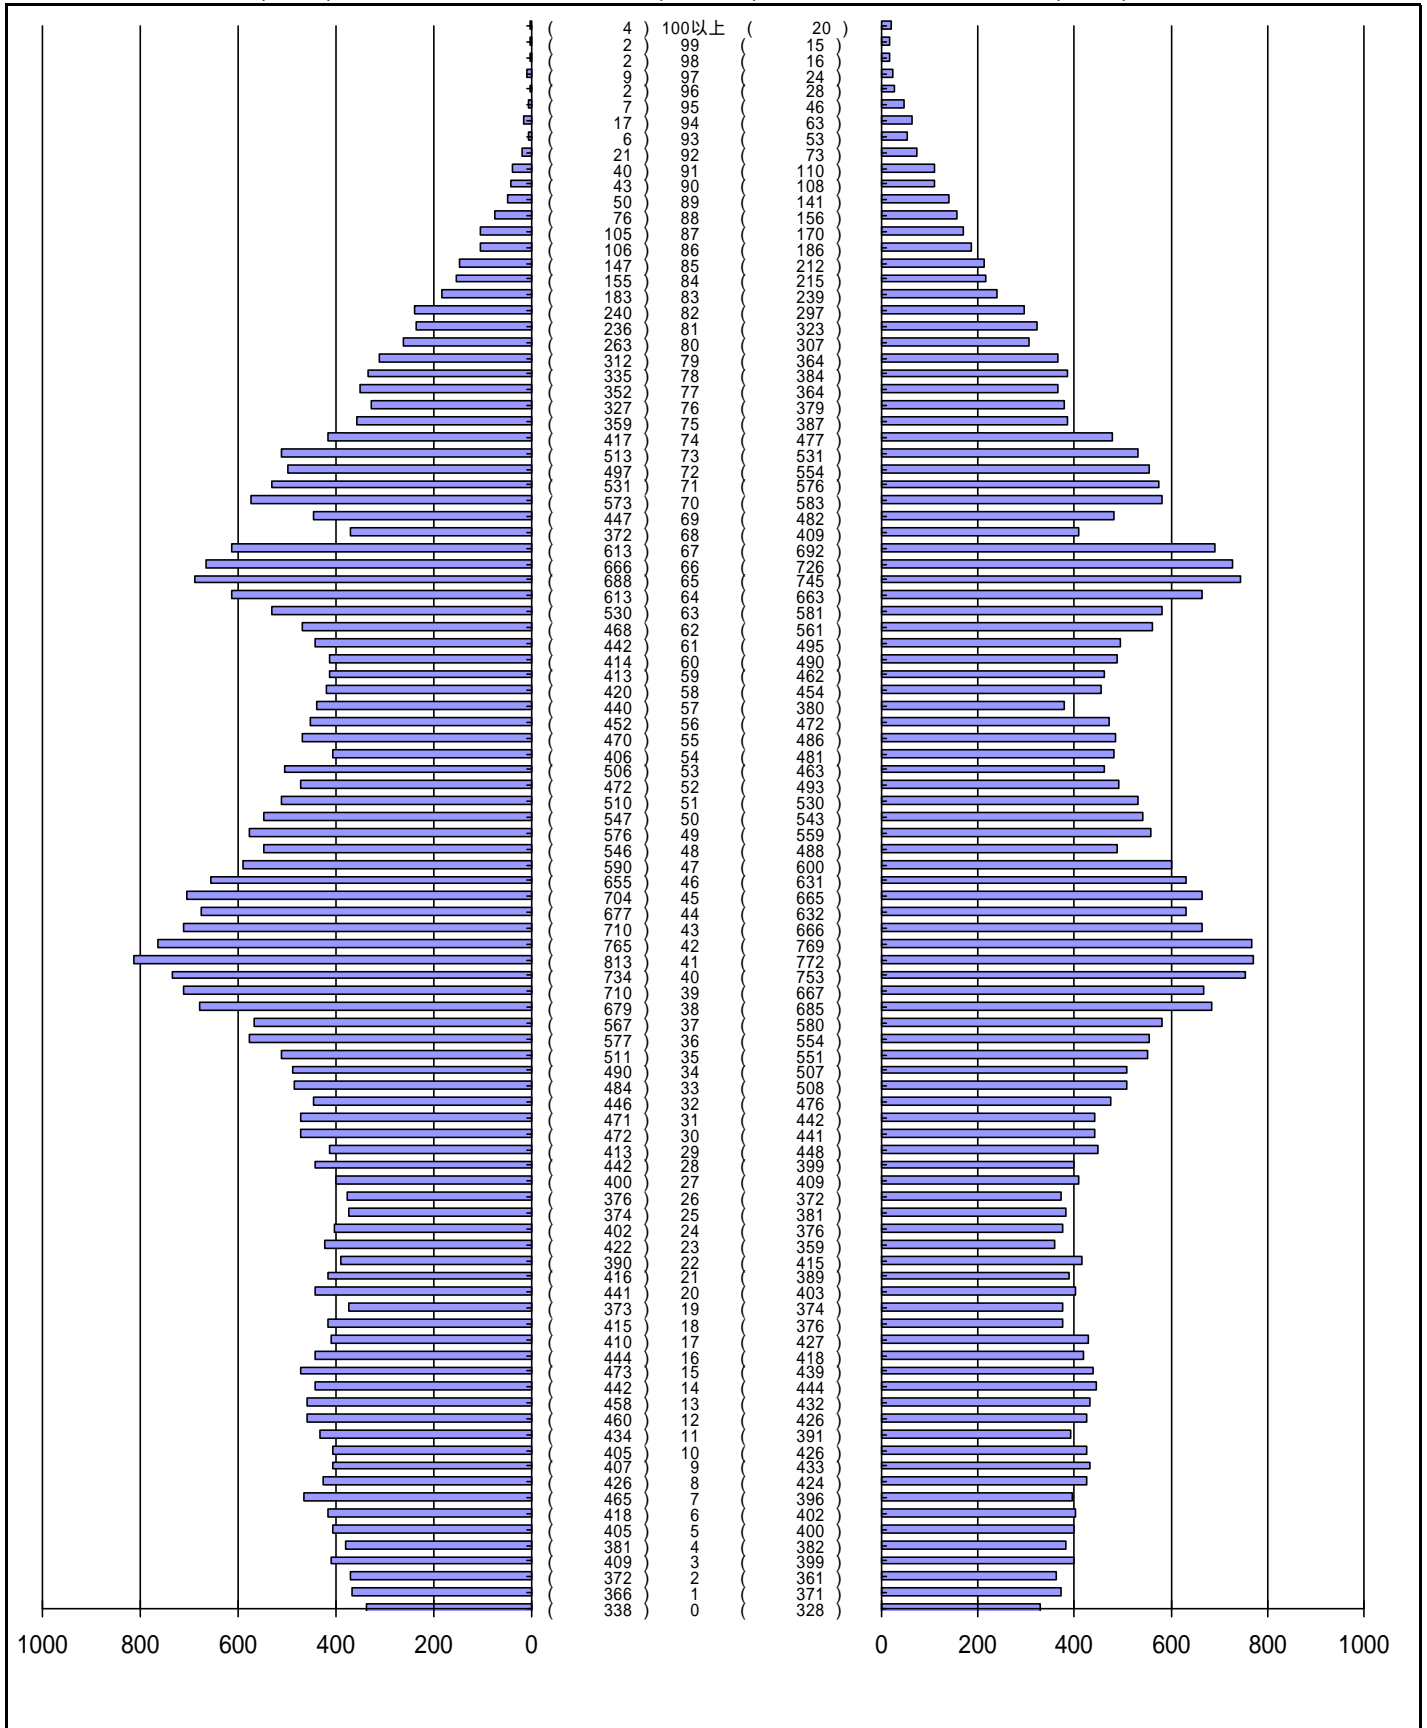

# 尾張旭市の人口分布表

平成26年 8月31日 現在

(男)

(年齢)

(女)

男	女
40373 人	41955 人
合計	
82328 人	