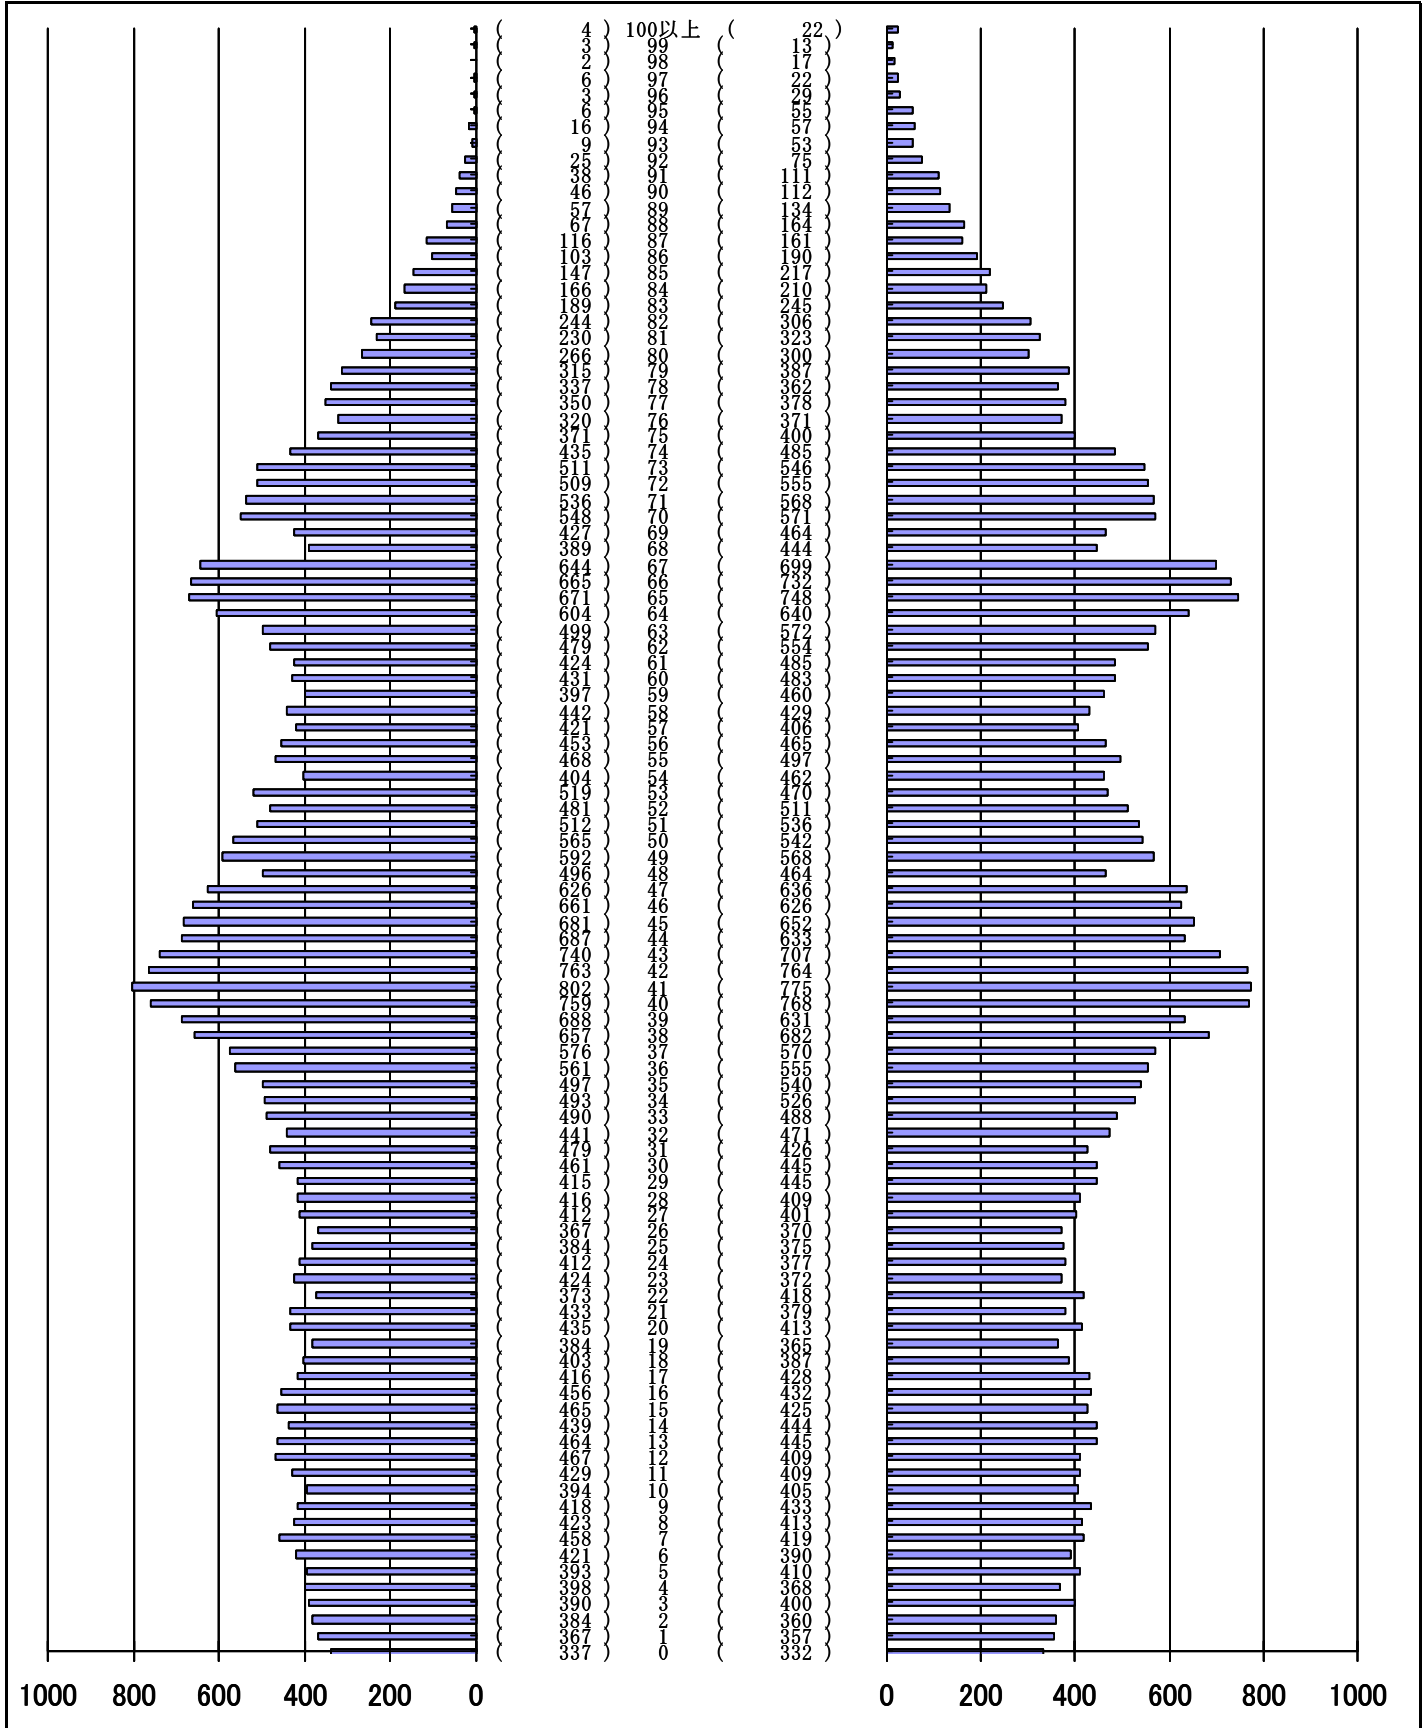

尾張旭市の人口分布表

平成26年10月31日 現在

(男)

(年齢)

(女)

男	女
40397 人	41955 人
合計	
82352 人	