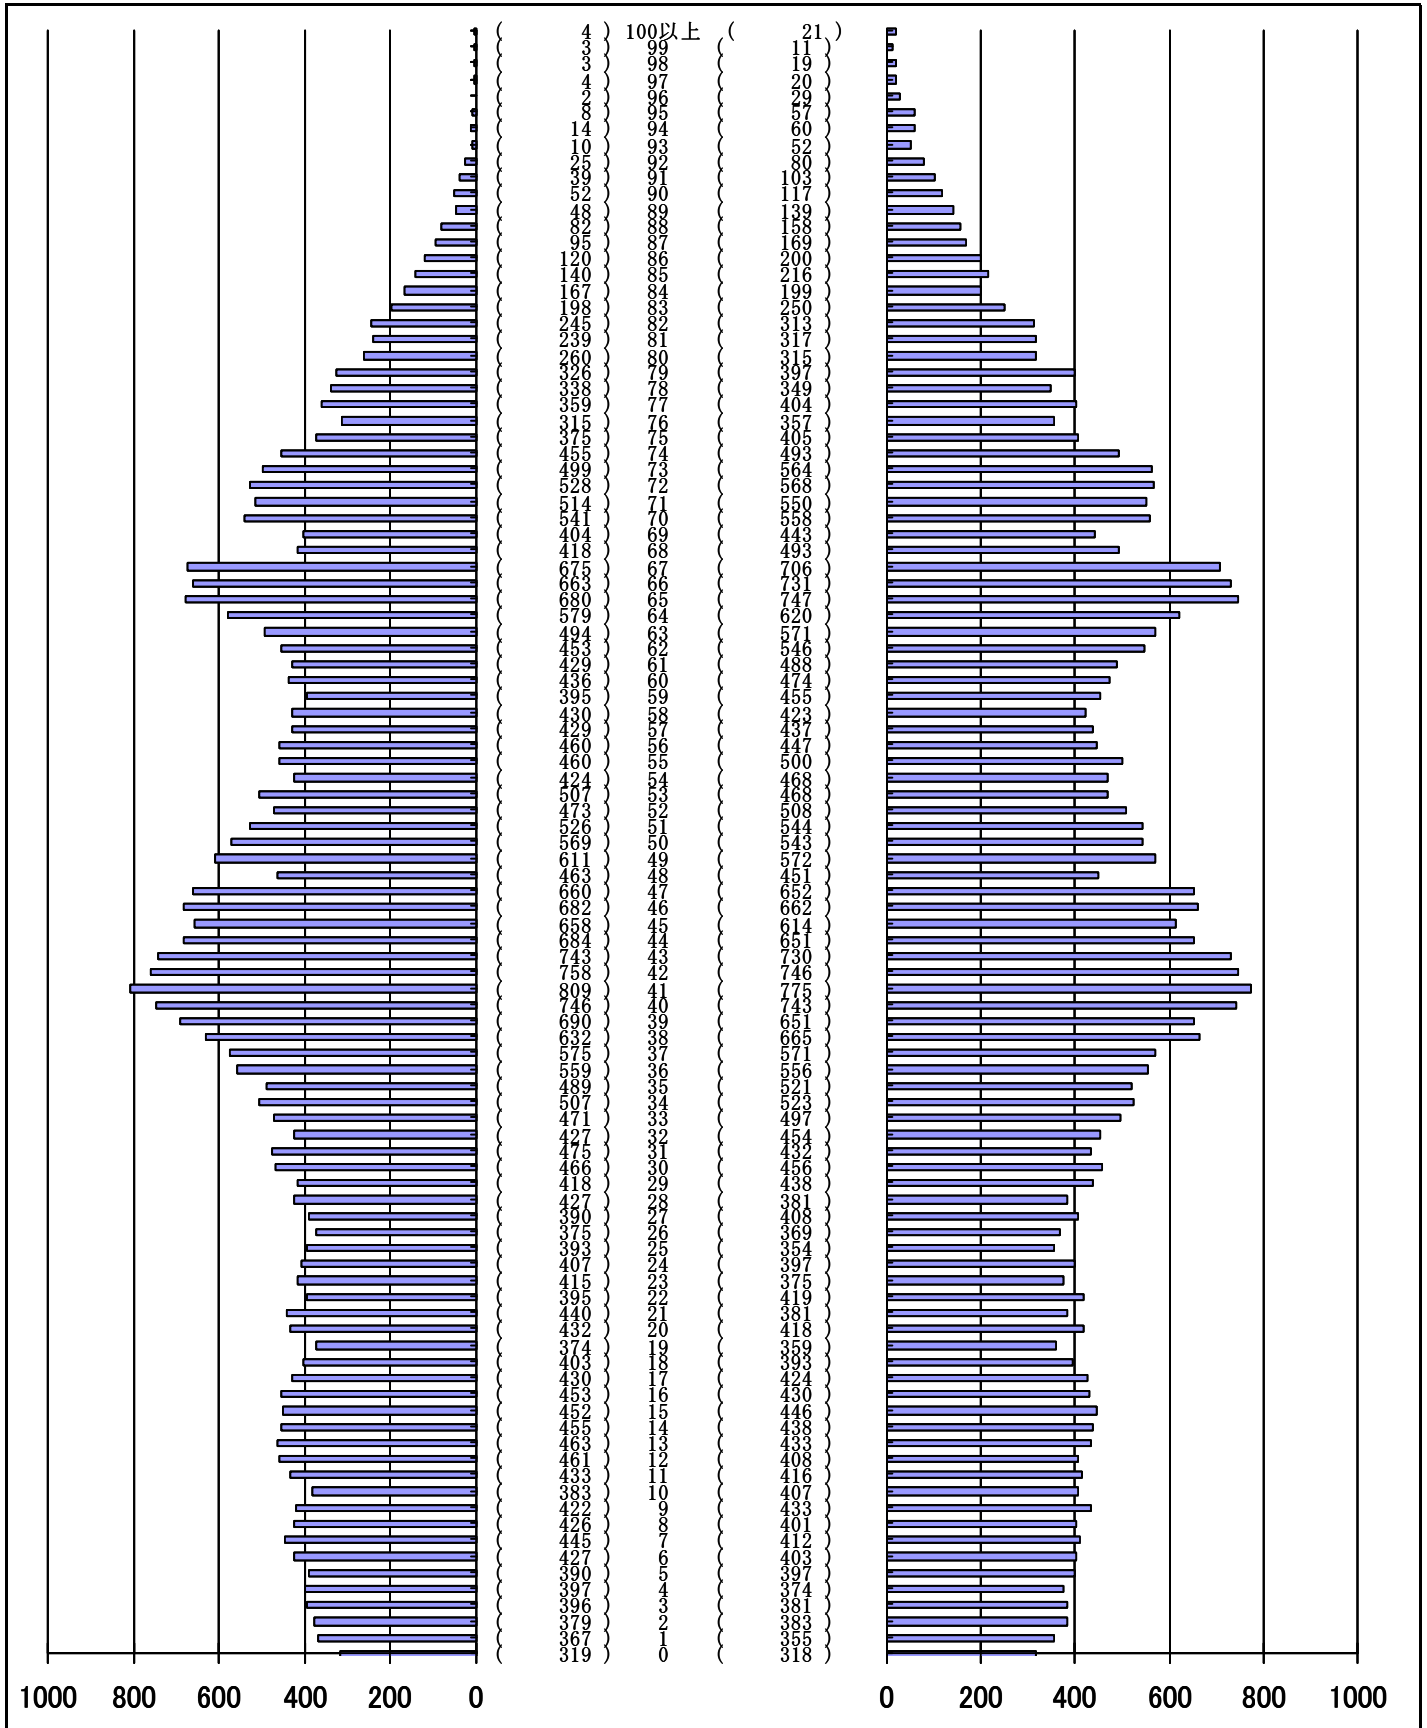

尾張旭市の人口分布表

平成26年12月31日 現在

(男)

(年齢)

(女)

男	女
40384 人	41975 人
合計	
82359 人	