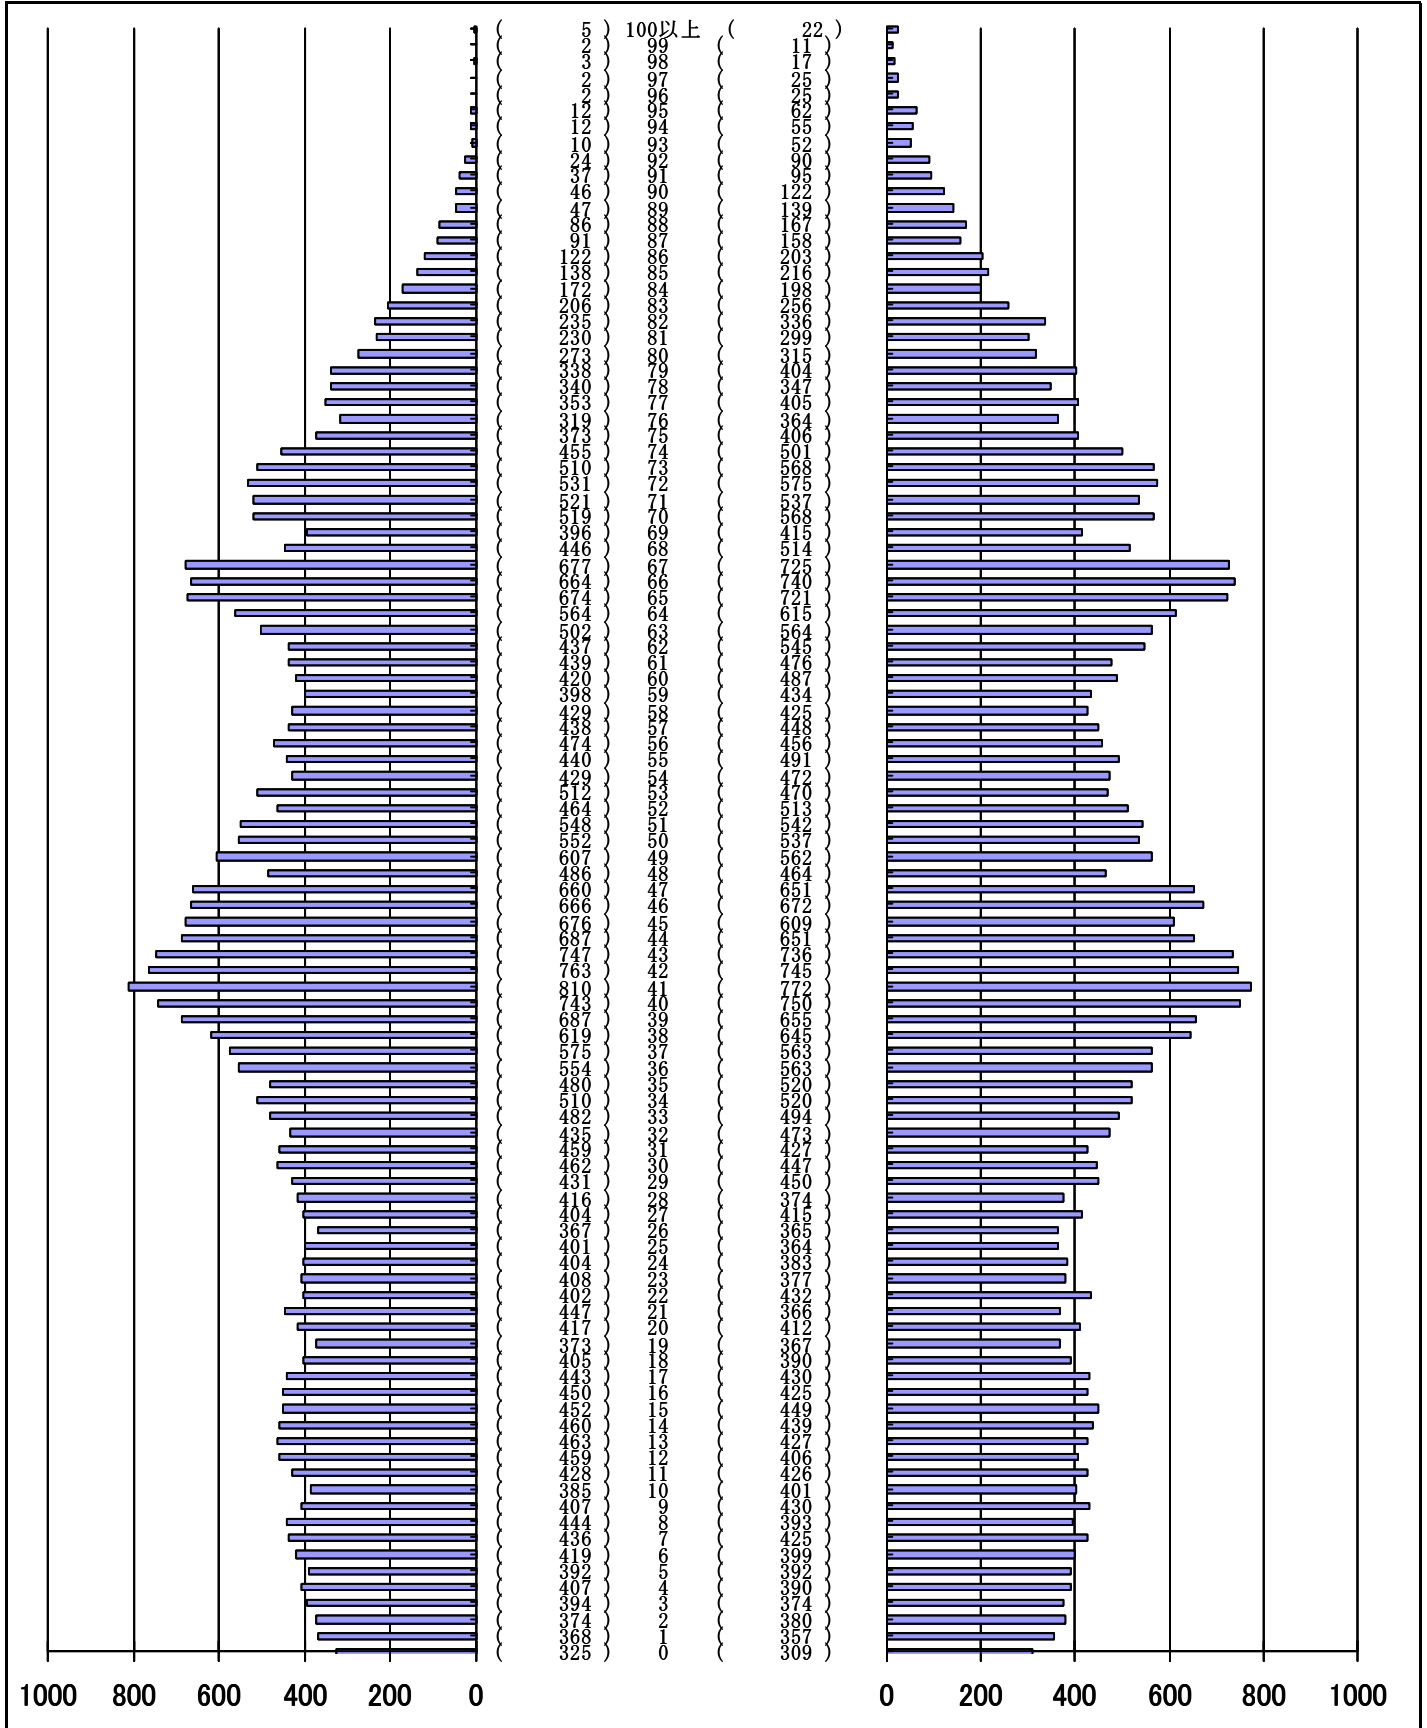

尾張旭市の人口分布表

平成27年 1月31日 現在

(男)

(年齢)

(女)

男	女
40406 人	41994 人
合計	
82400 人	