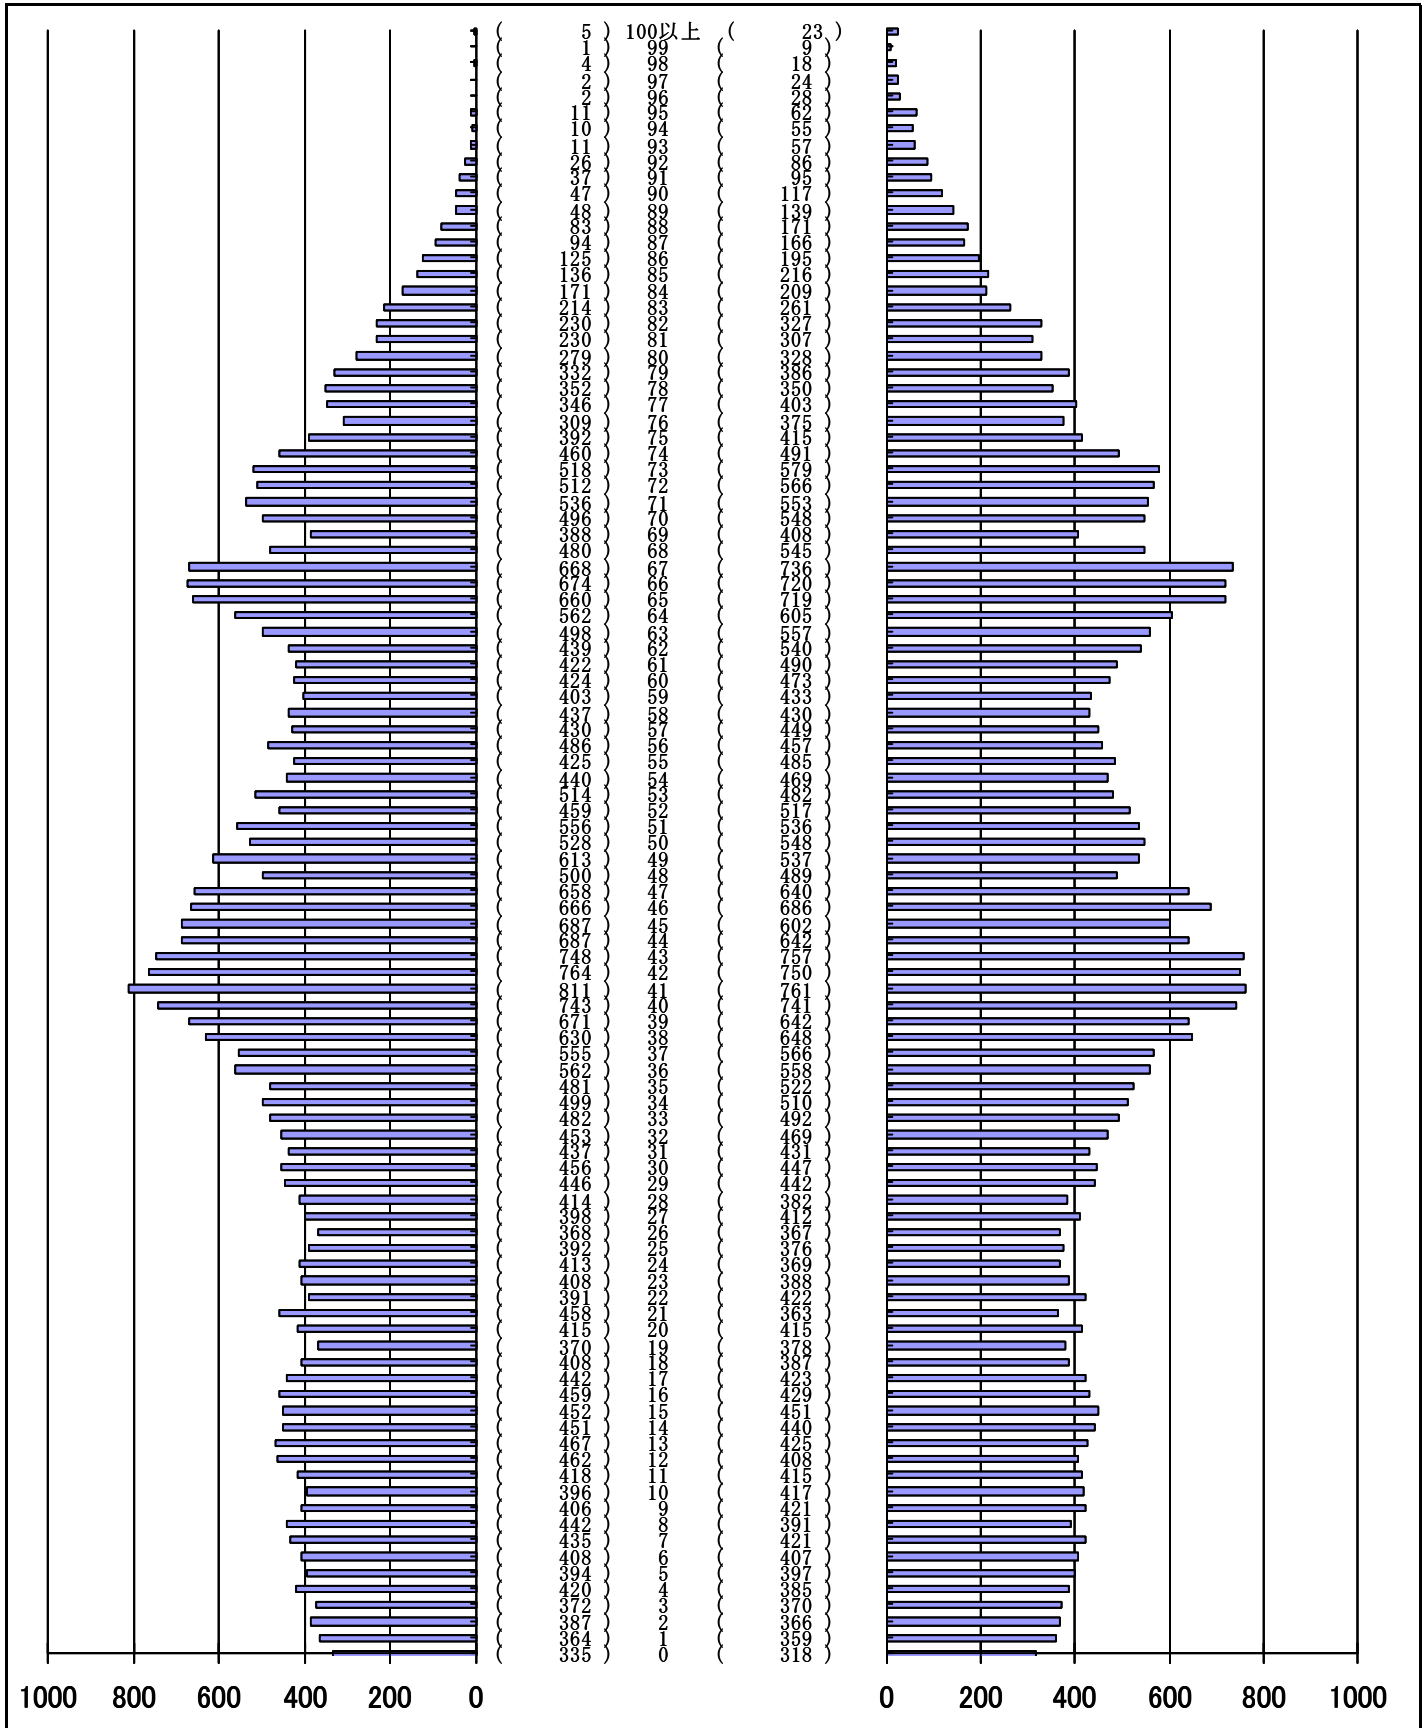

尾張旭市の人口分布表

平成27年 2月28日 現在

(男)

(年齢)

(女)

男	女
40406 人	41992 人
合計	
82398 人	