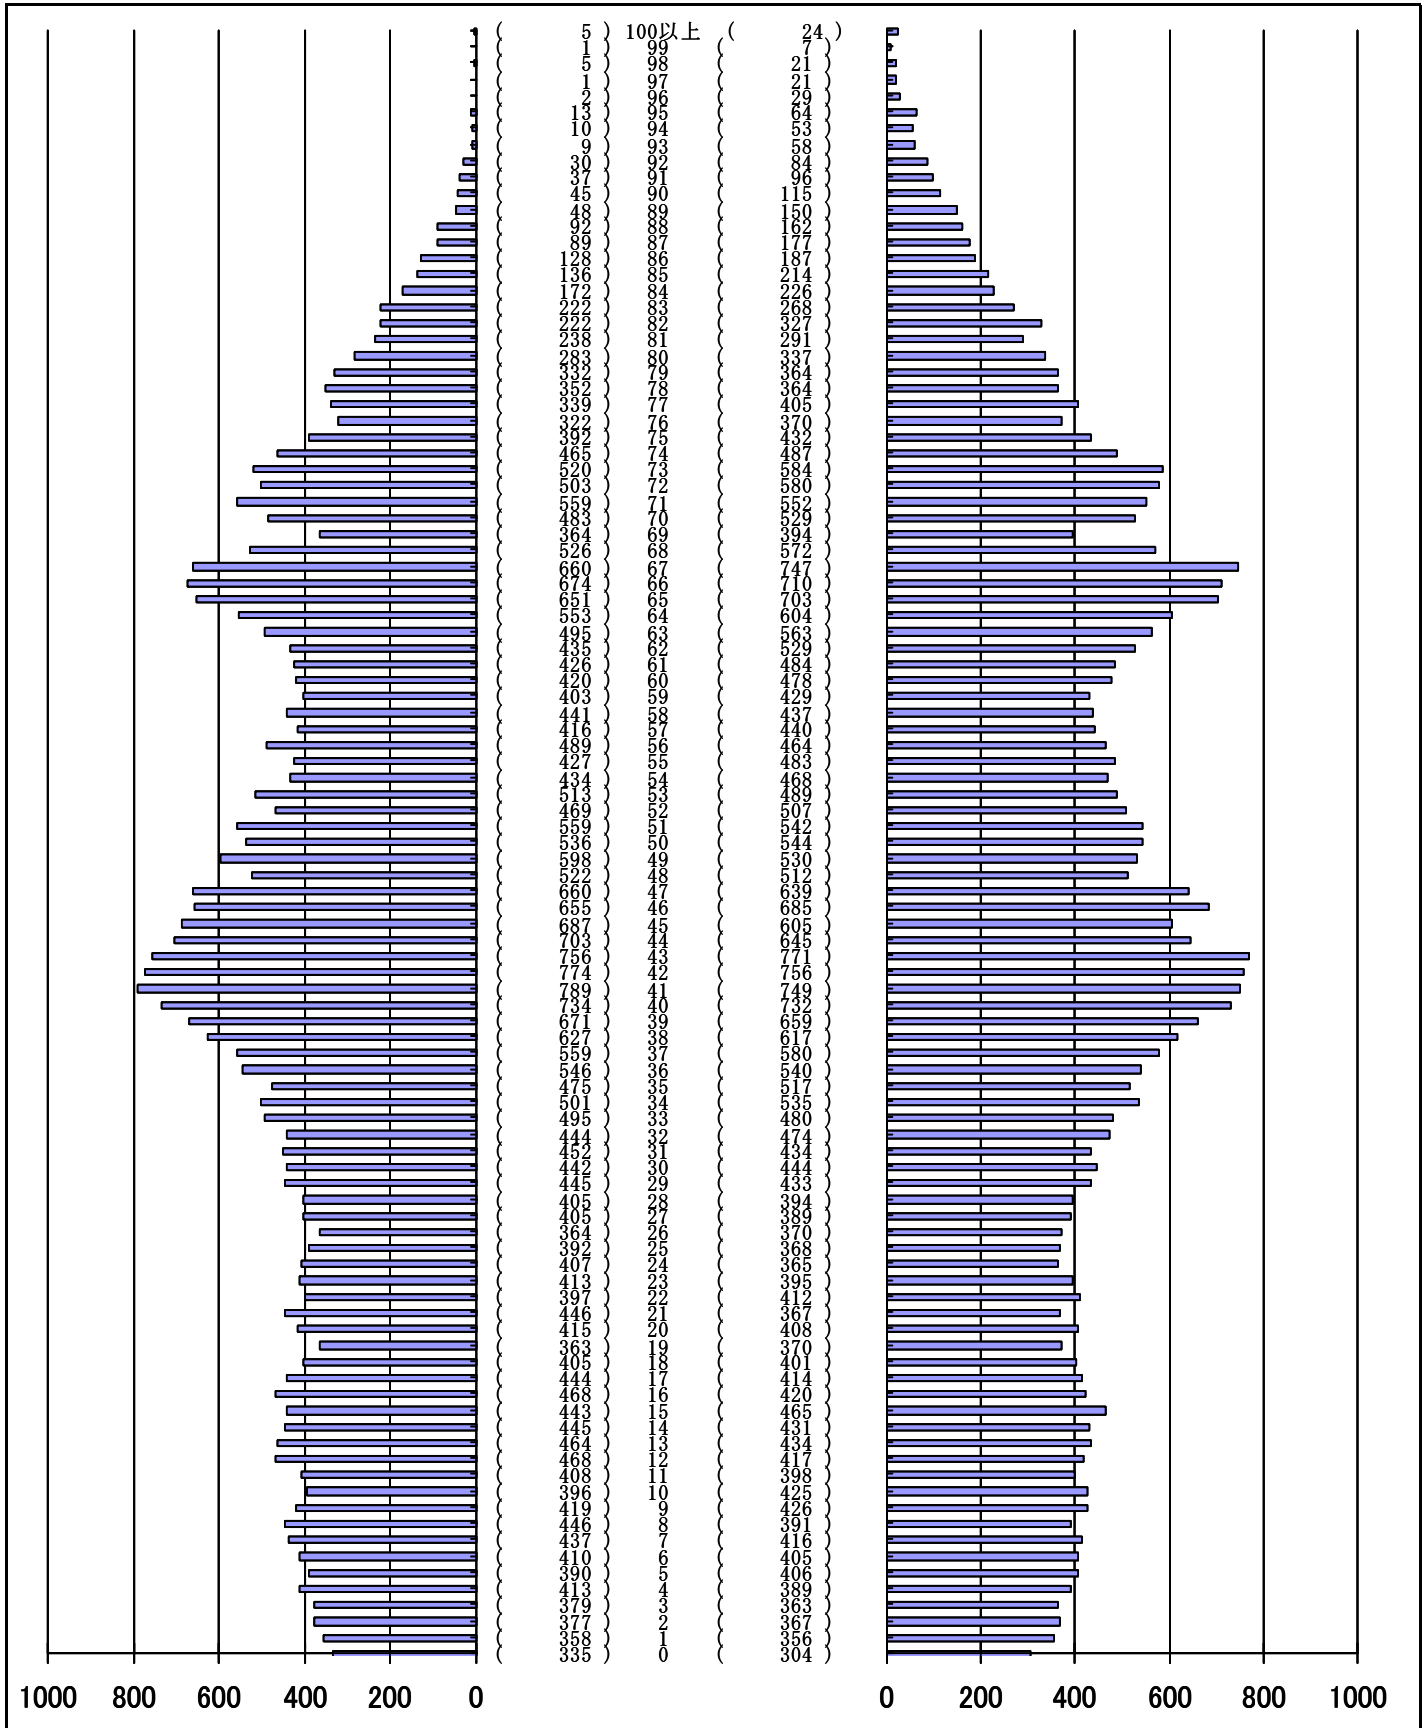

尾張旭市の人口分布表

平成27年 3月31日 現在

(男)

(年齢)

(女)

男	女
40393 人	41968 人
合計	
82361 人	