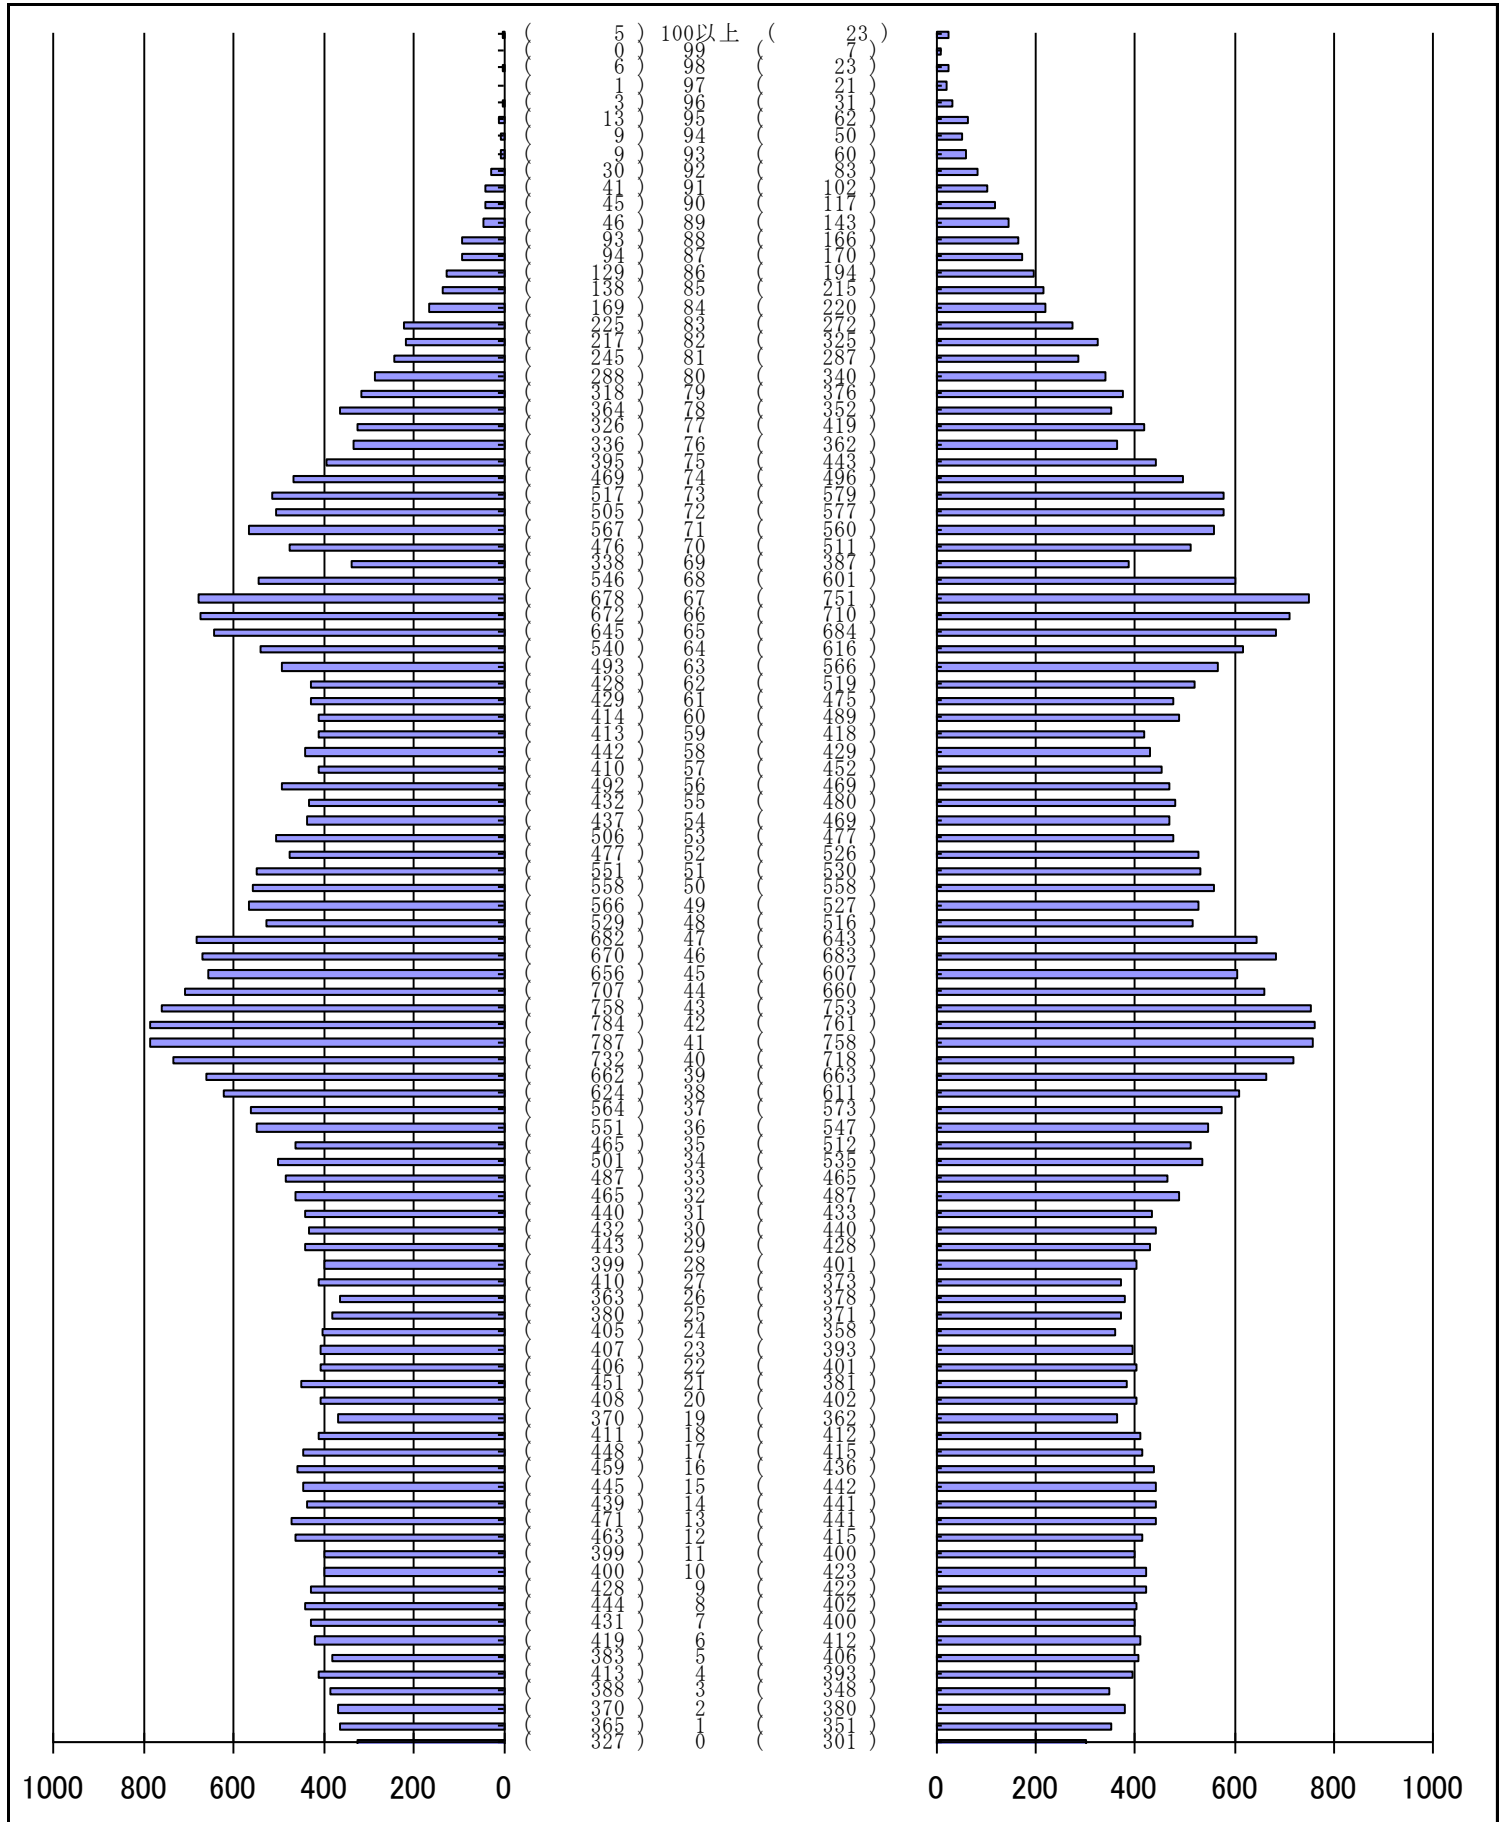

# 尾張旭市の人口分布表

平成27年 4月30日 現在

(男)

(年齢)

(女)

男	女
40387 人	41972 人
合計	
82359 人	