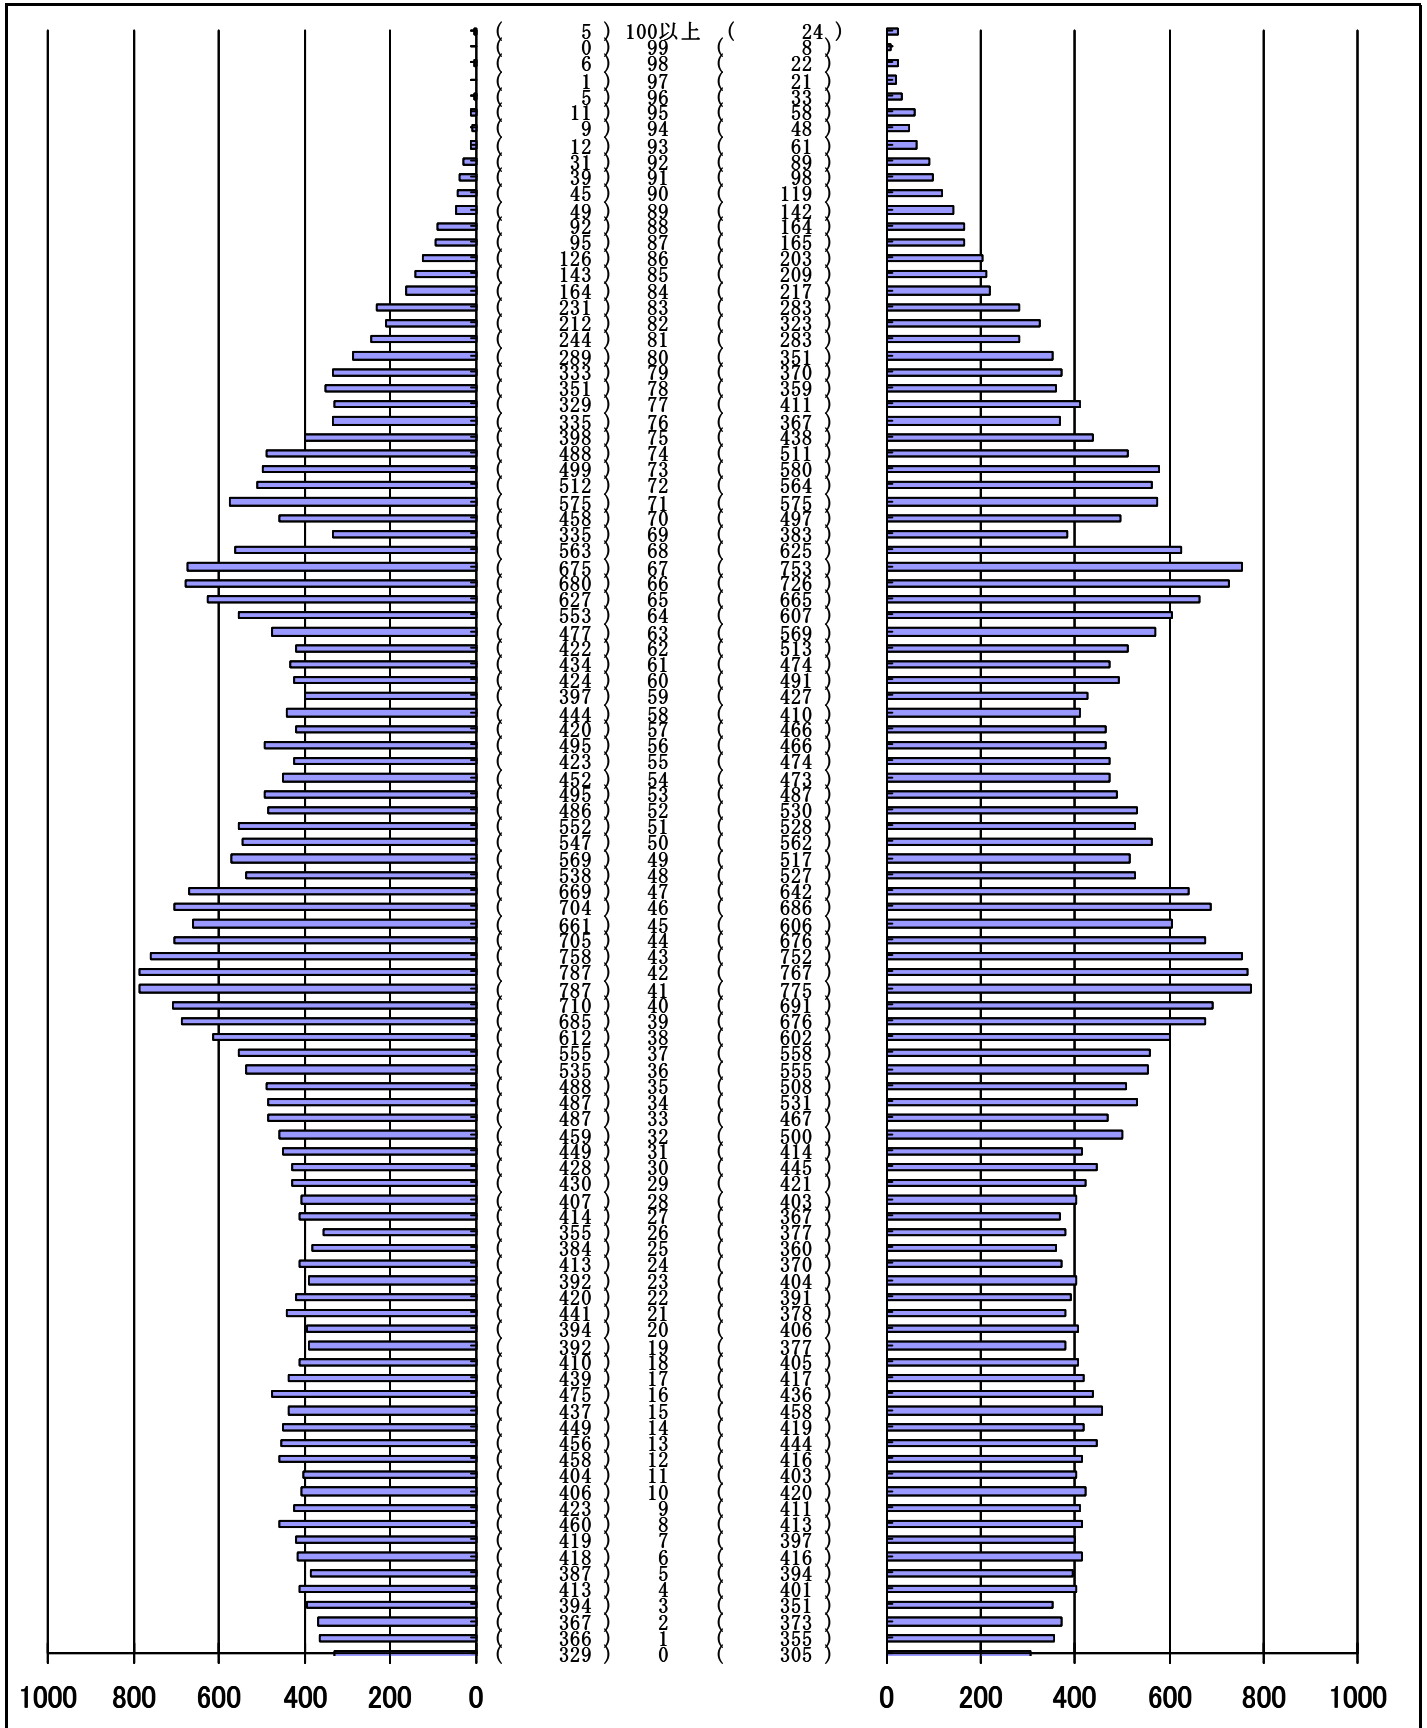

尾張旭市の人口分布表

平成27年 5月31日 現在

(男)

(年齢)

(女)

| 男 | 女 |
|---------|---------|
| 40413 人 | 42005 人 |
| 合計 | |
| 82418 人 | |