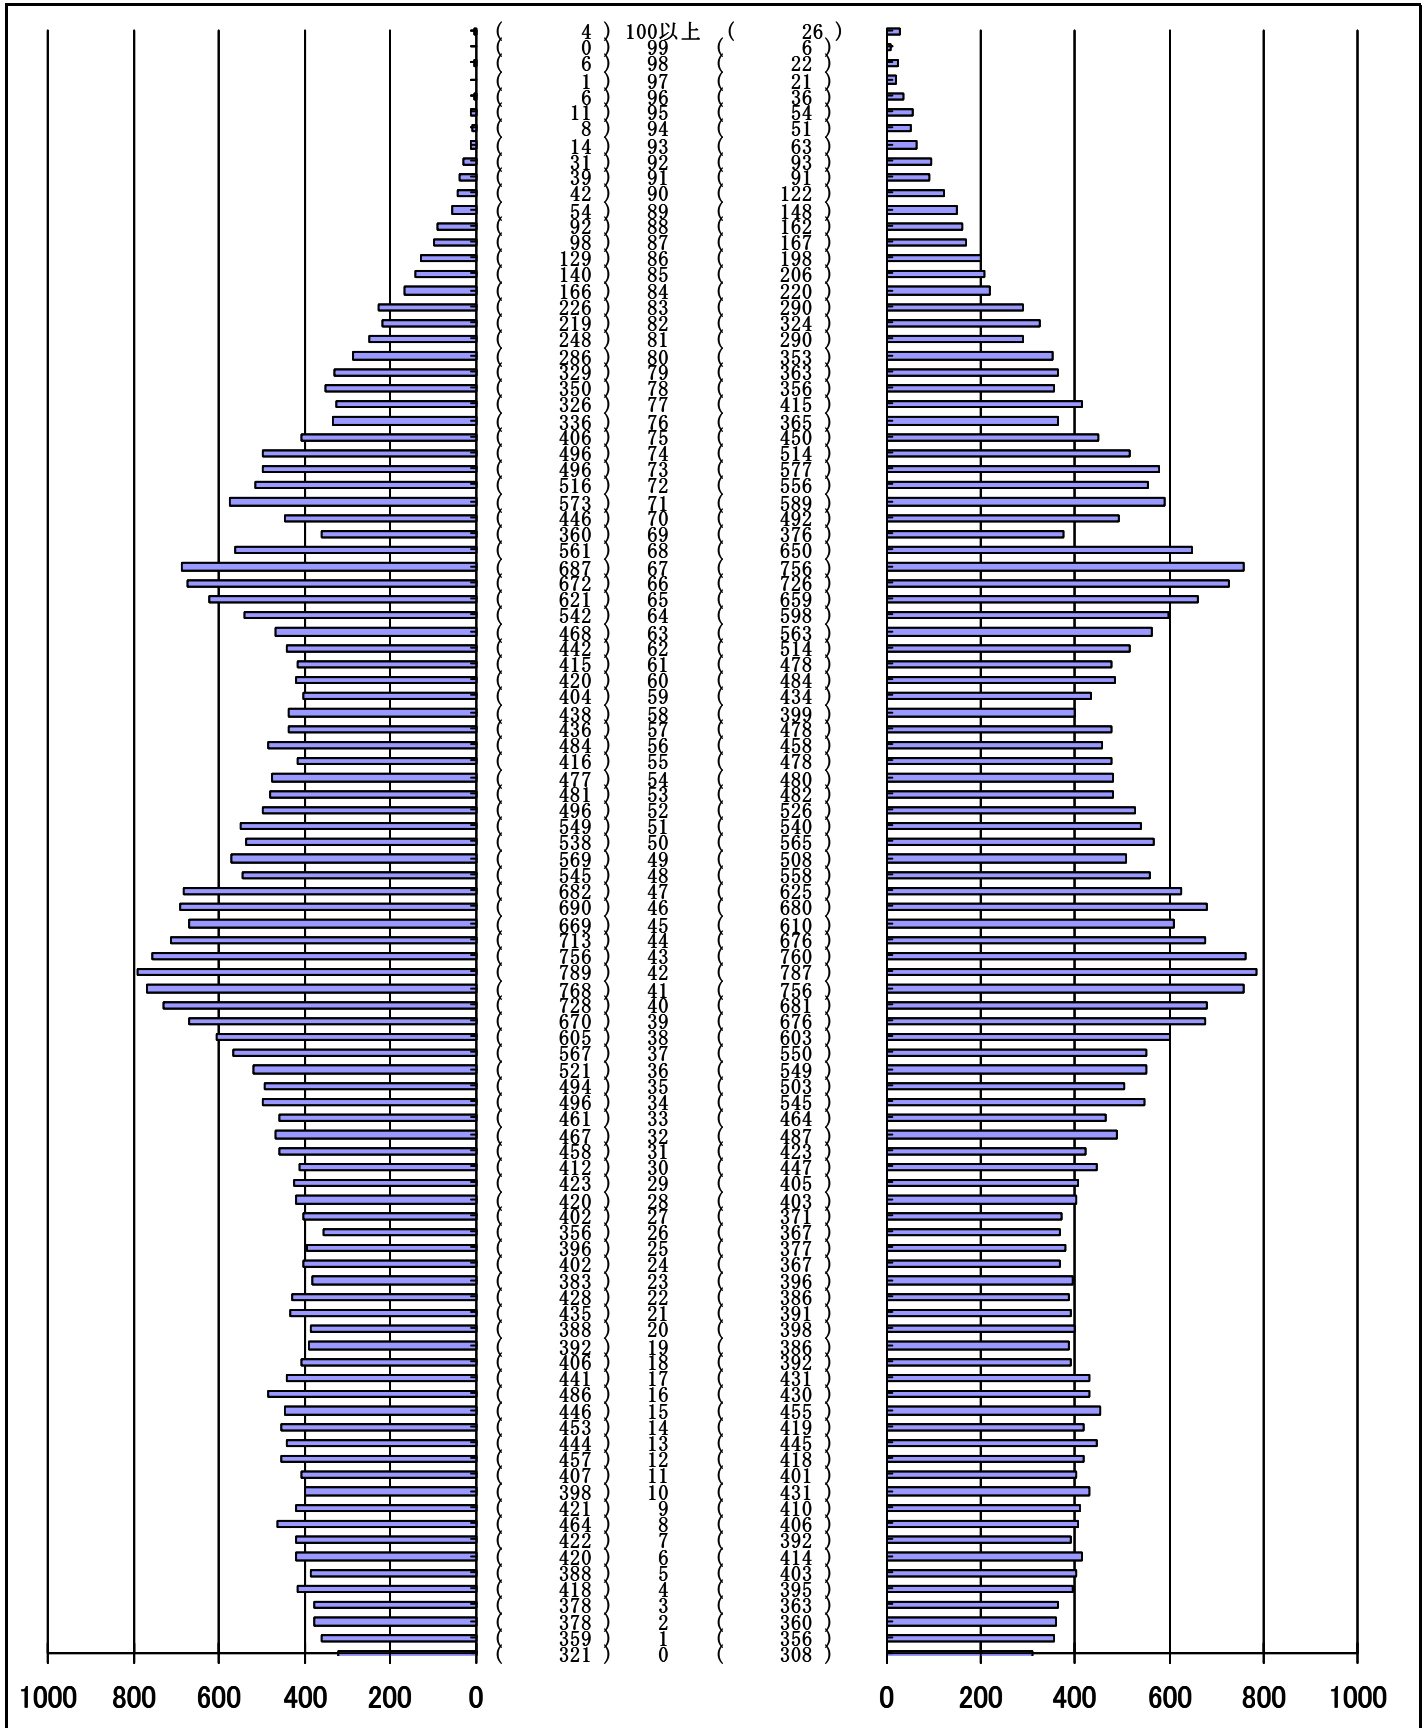

尾張旭市の人口分布表

平成27年 6月30日 現在

(男)

(年齢)

(女)

男	女
40393 人	42028 人
合計	
82421 人	