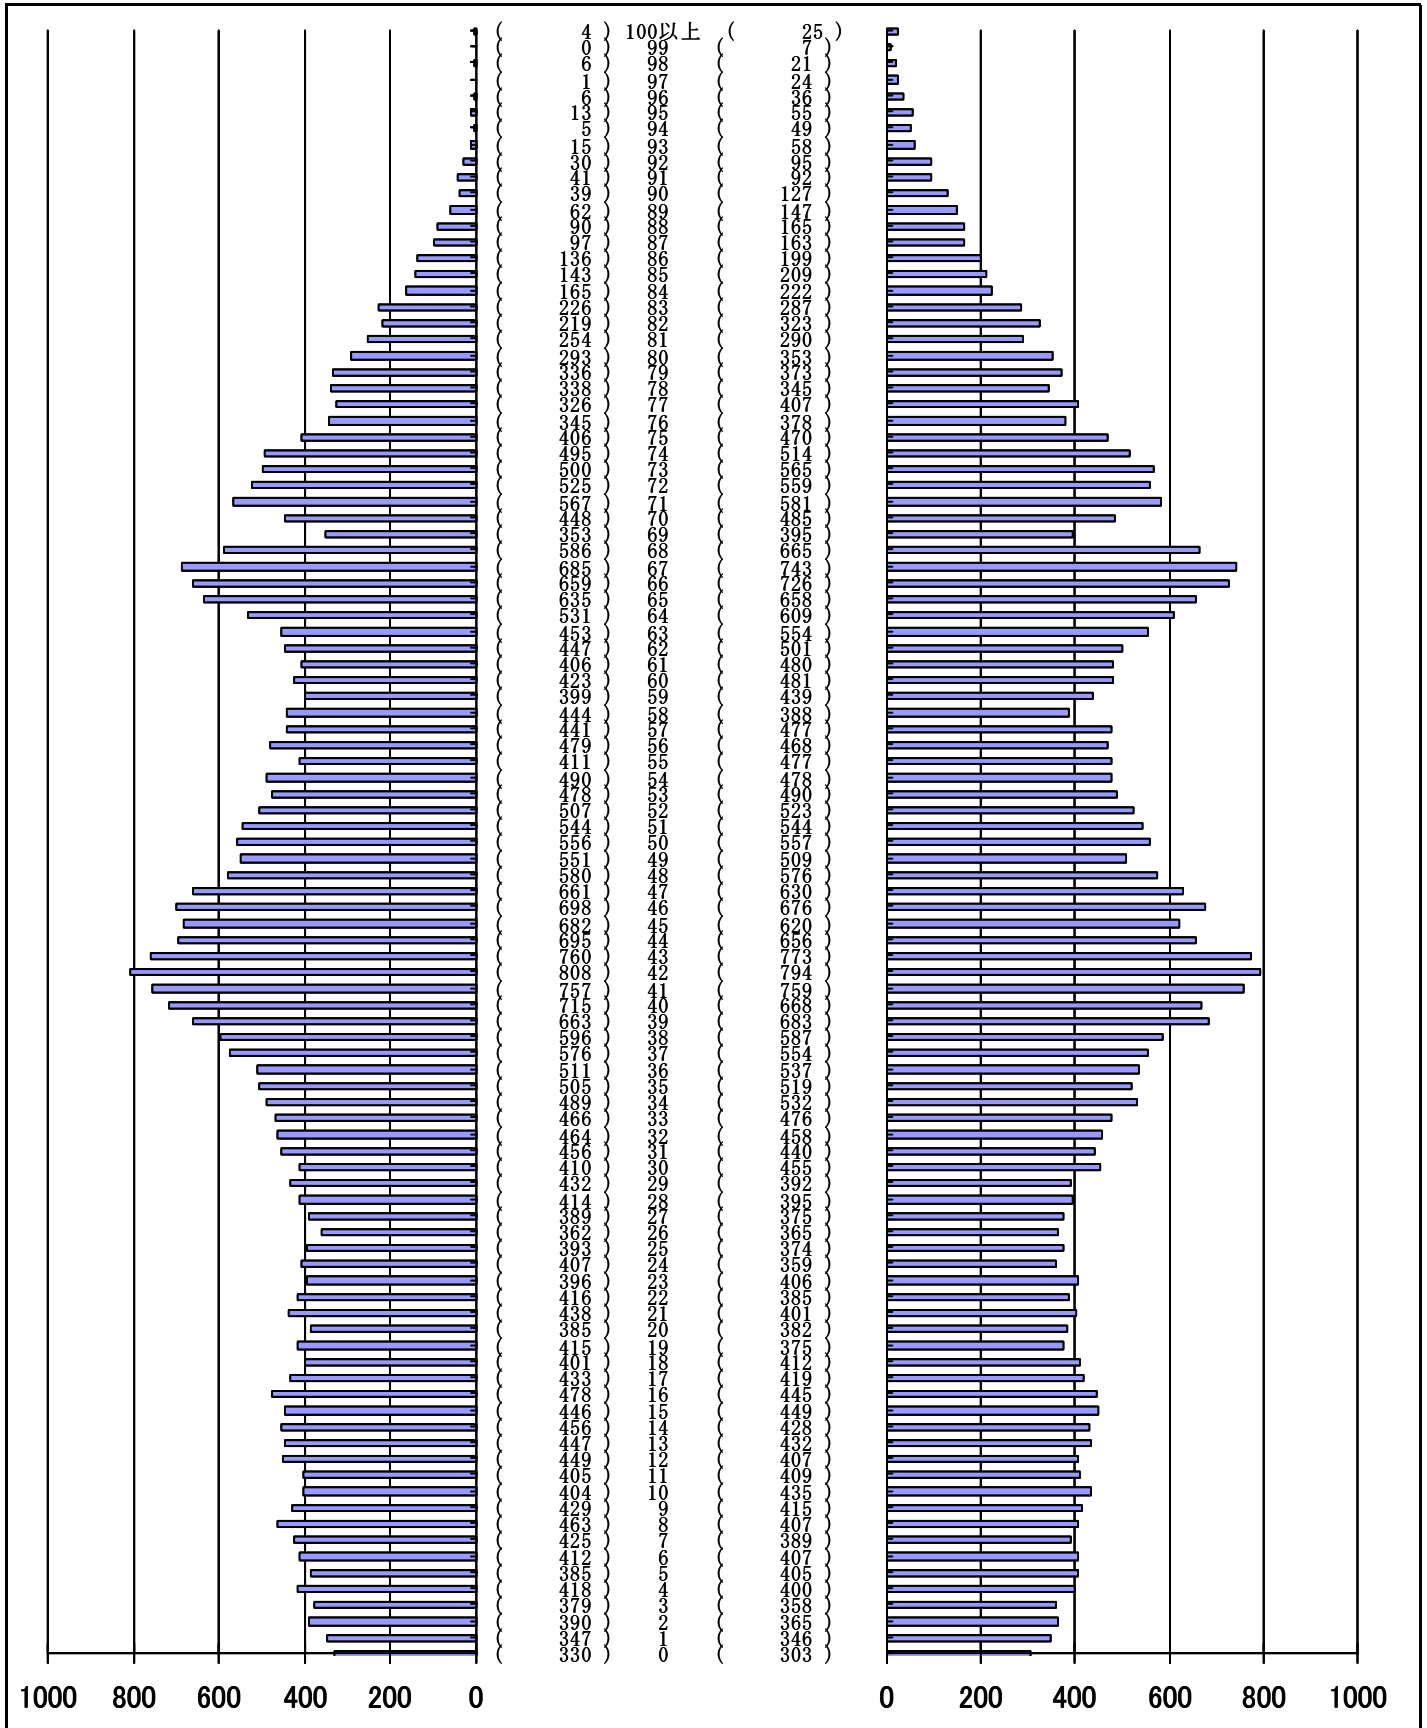

尾張旭市の人口分布表

平成27年 7月31日 現在

(男)

(年齢)

(女)

男	女
40445 人	42019 人
合計	
82464 人	