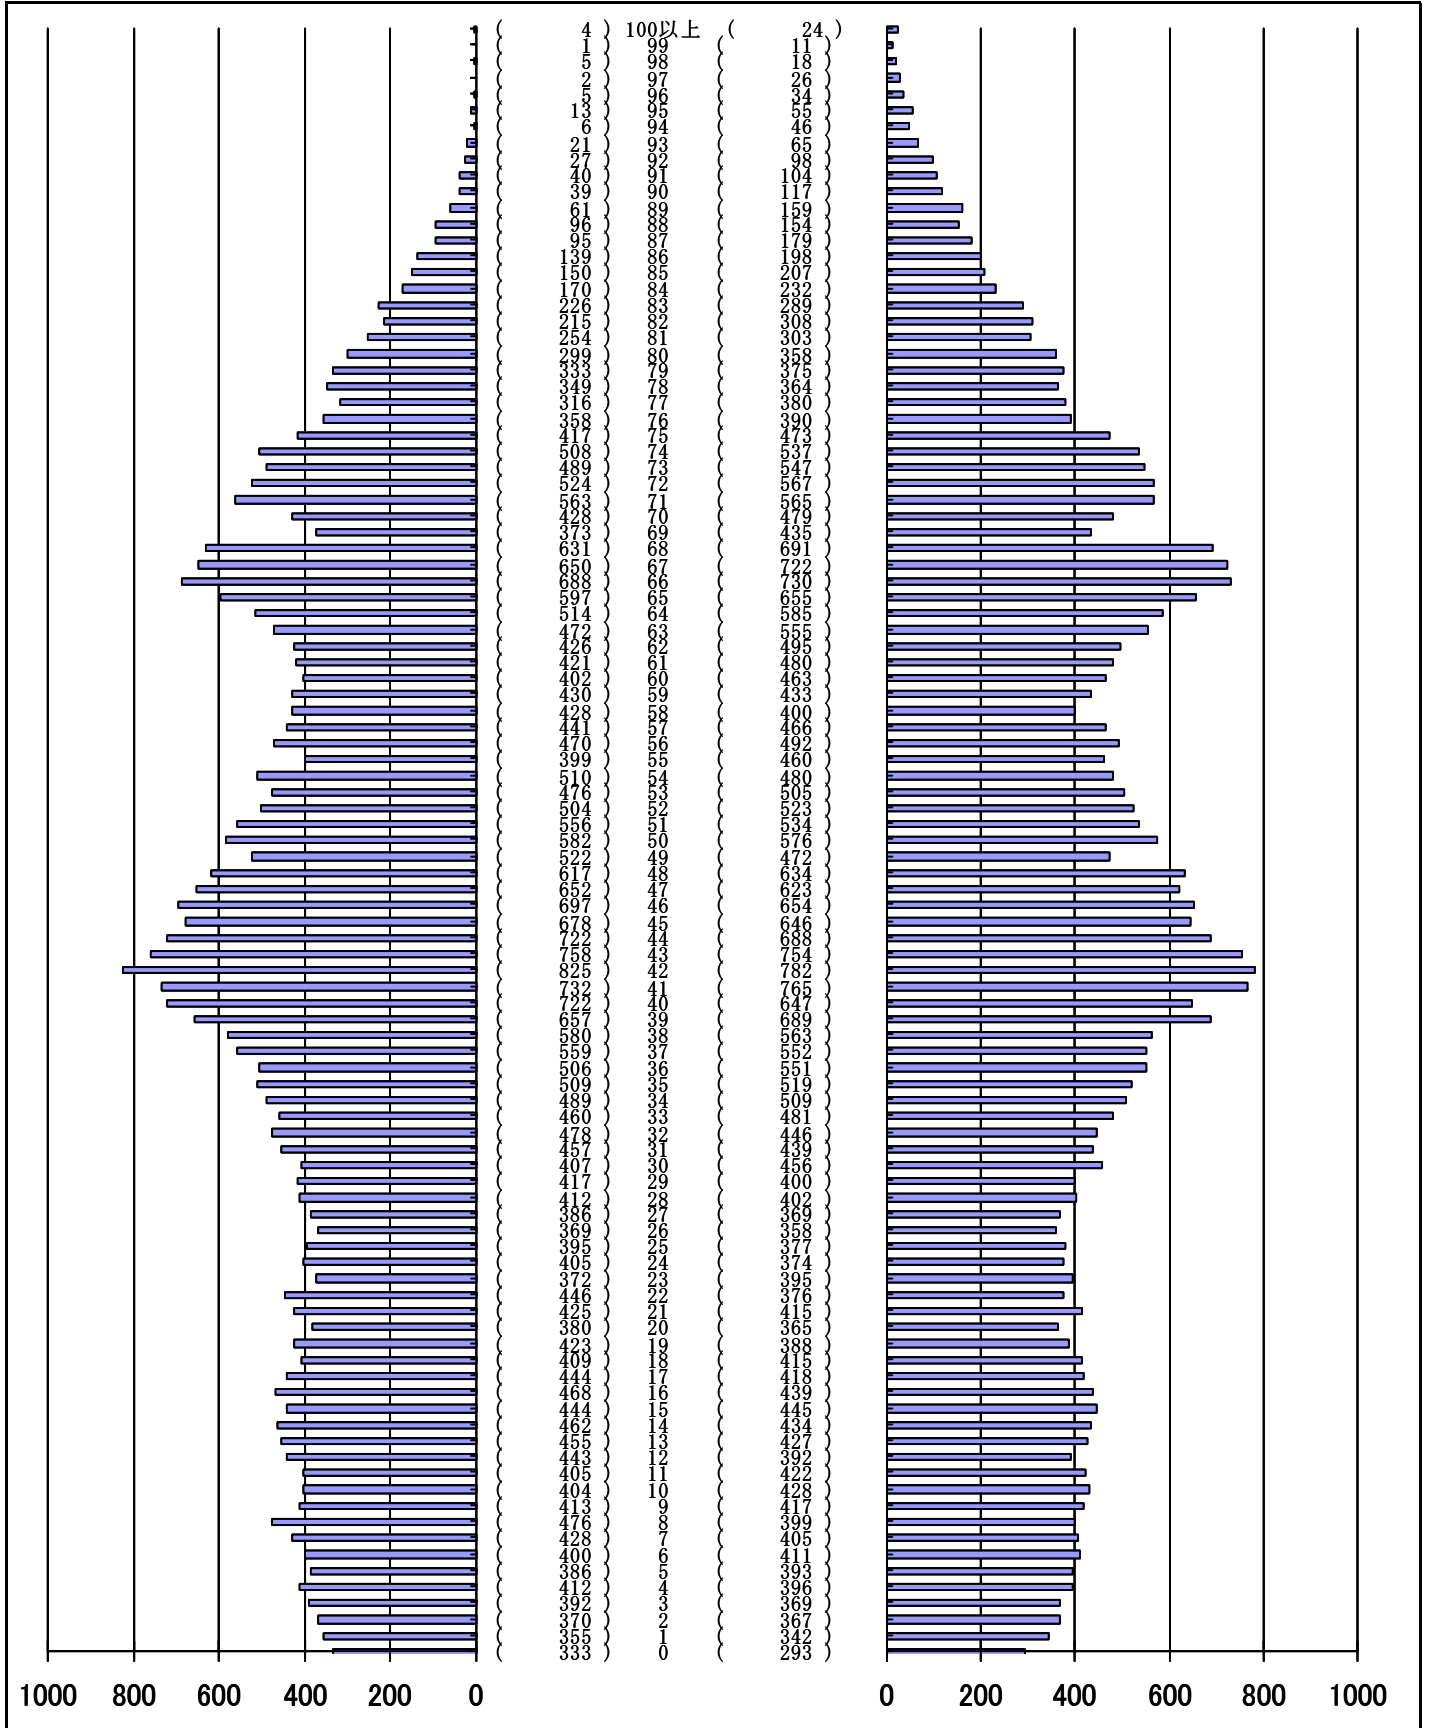

尾張旭市の人口分布表

平成27年 9月30日 現在

(男)

(年齢)

(女)

男	女
40479 人	42043 人
合計	
82522 人	