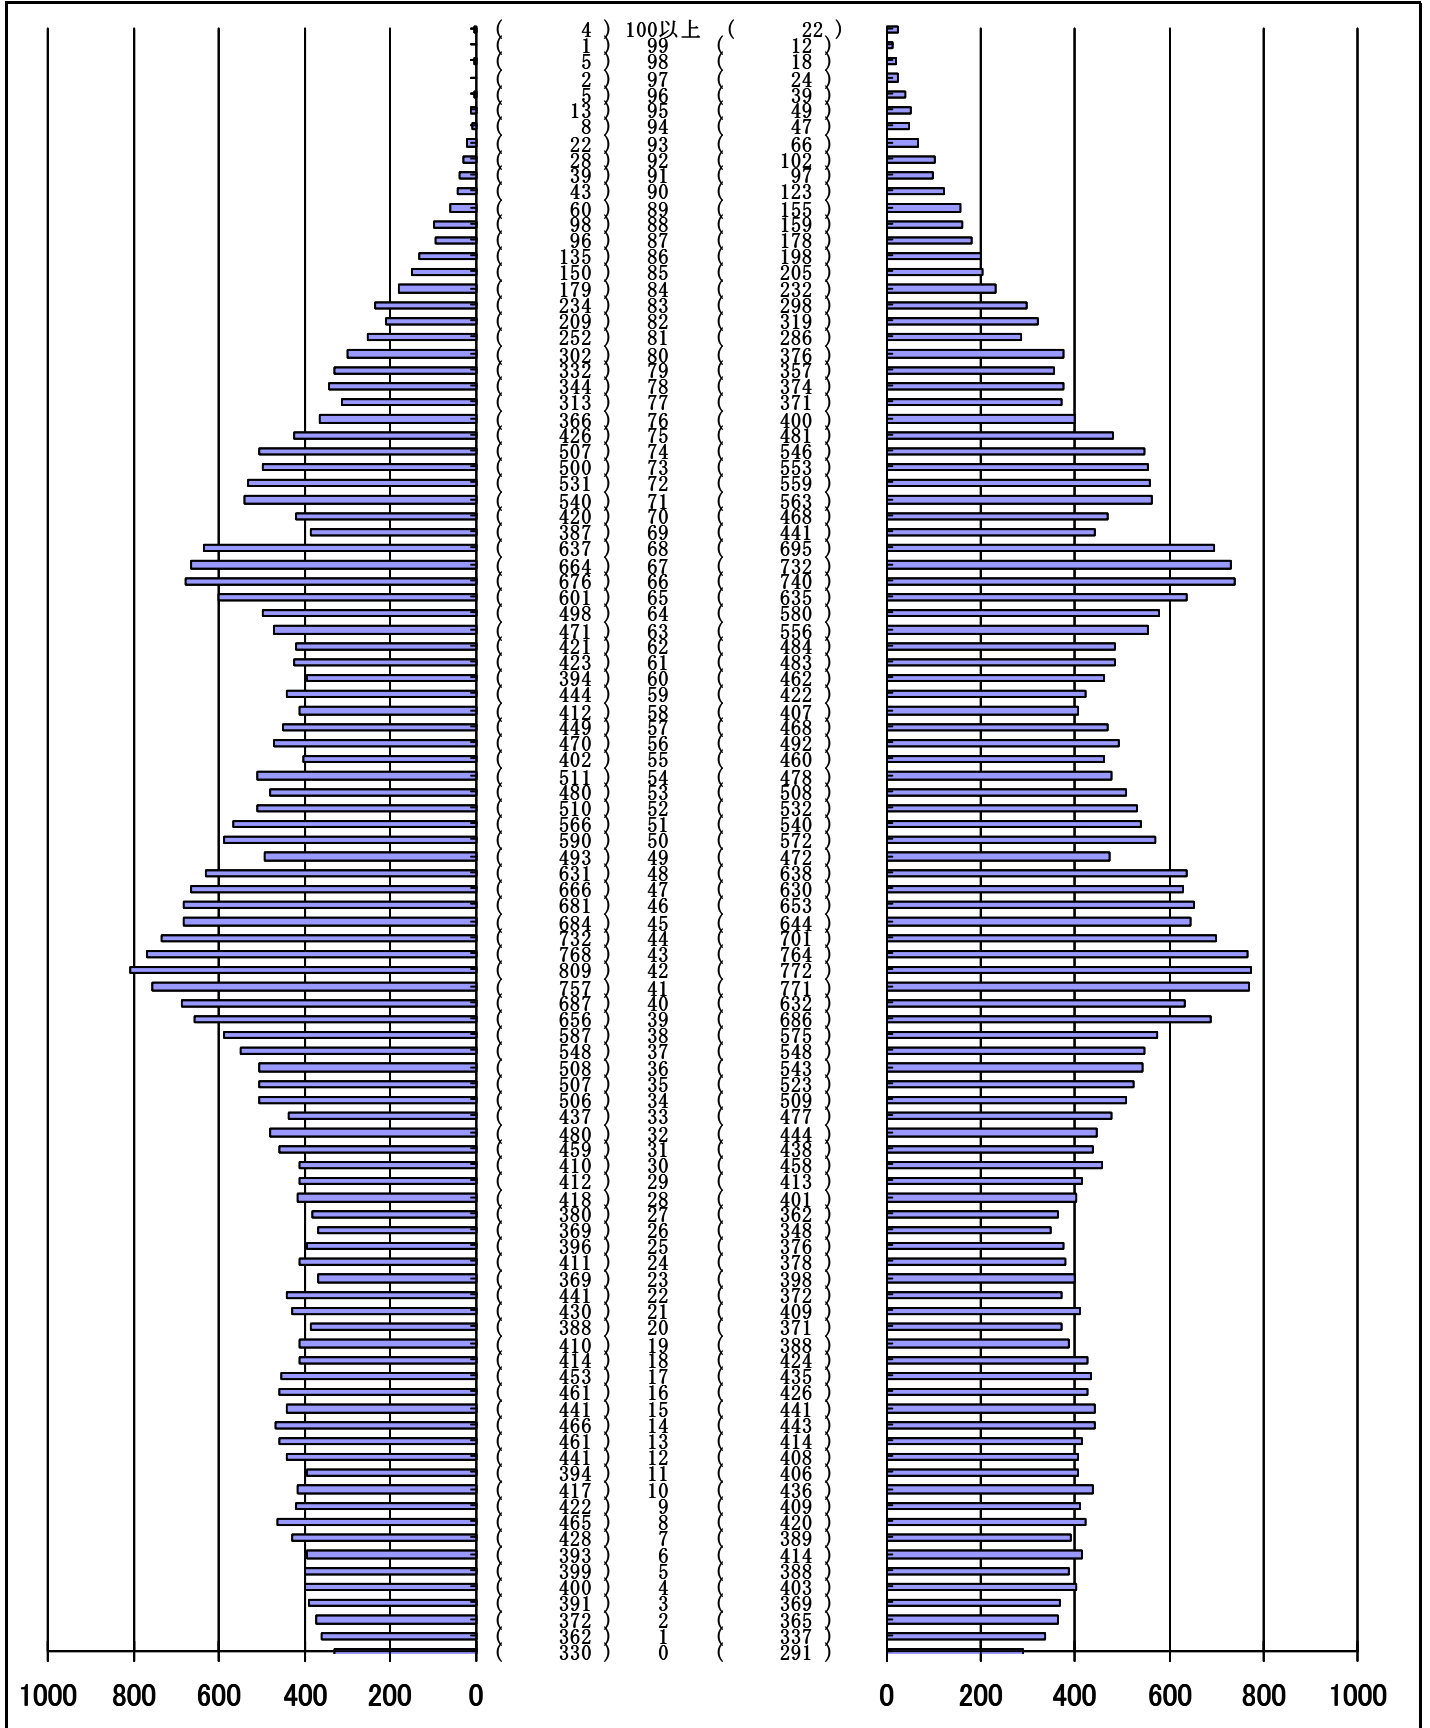

尾張旭市の人口分布表

平成27年10月31日 現在

(男)

(年齢)

(女)

男	女
40510 人	42076 人
合計	
82586 人	