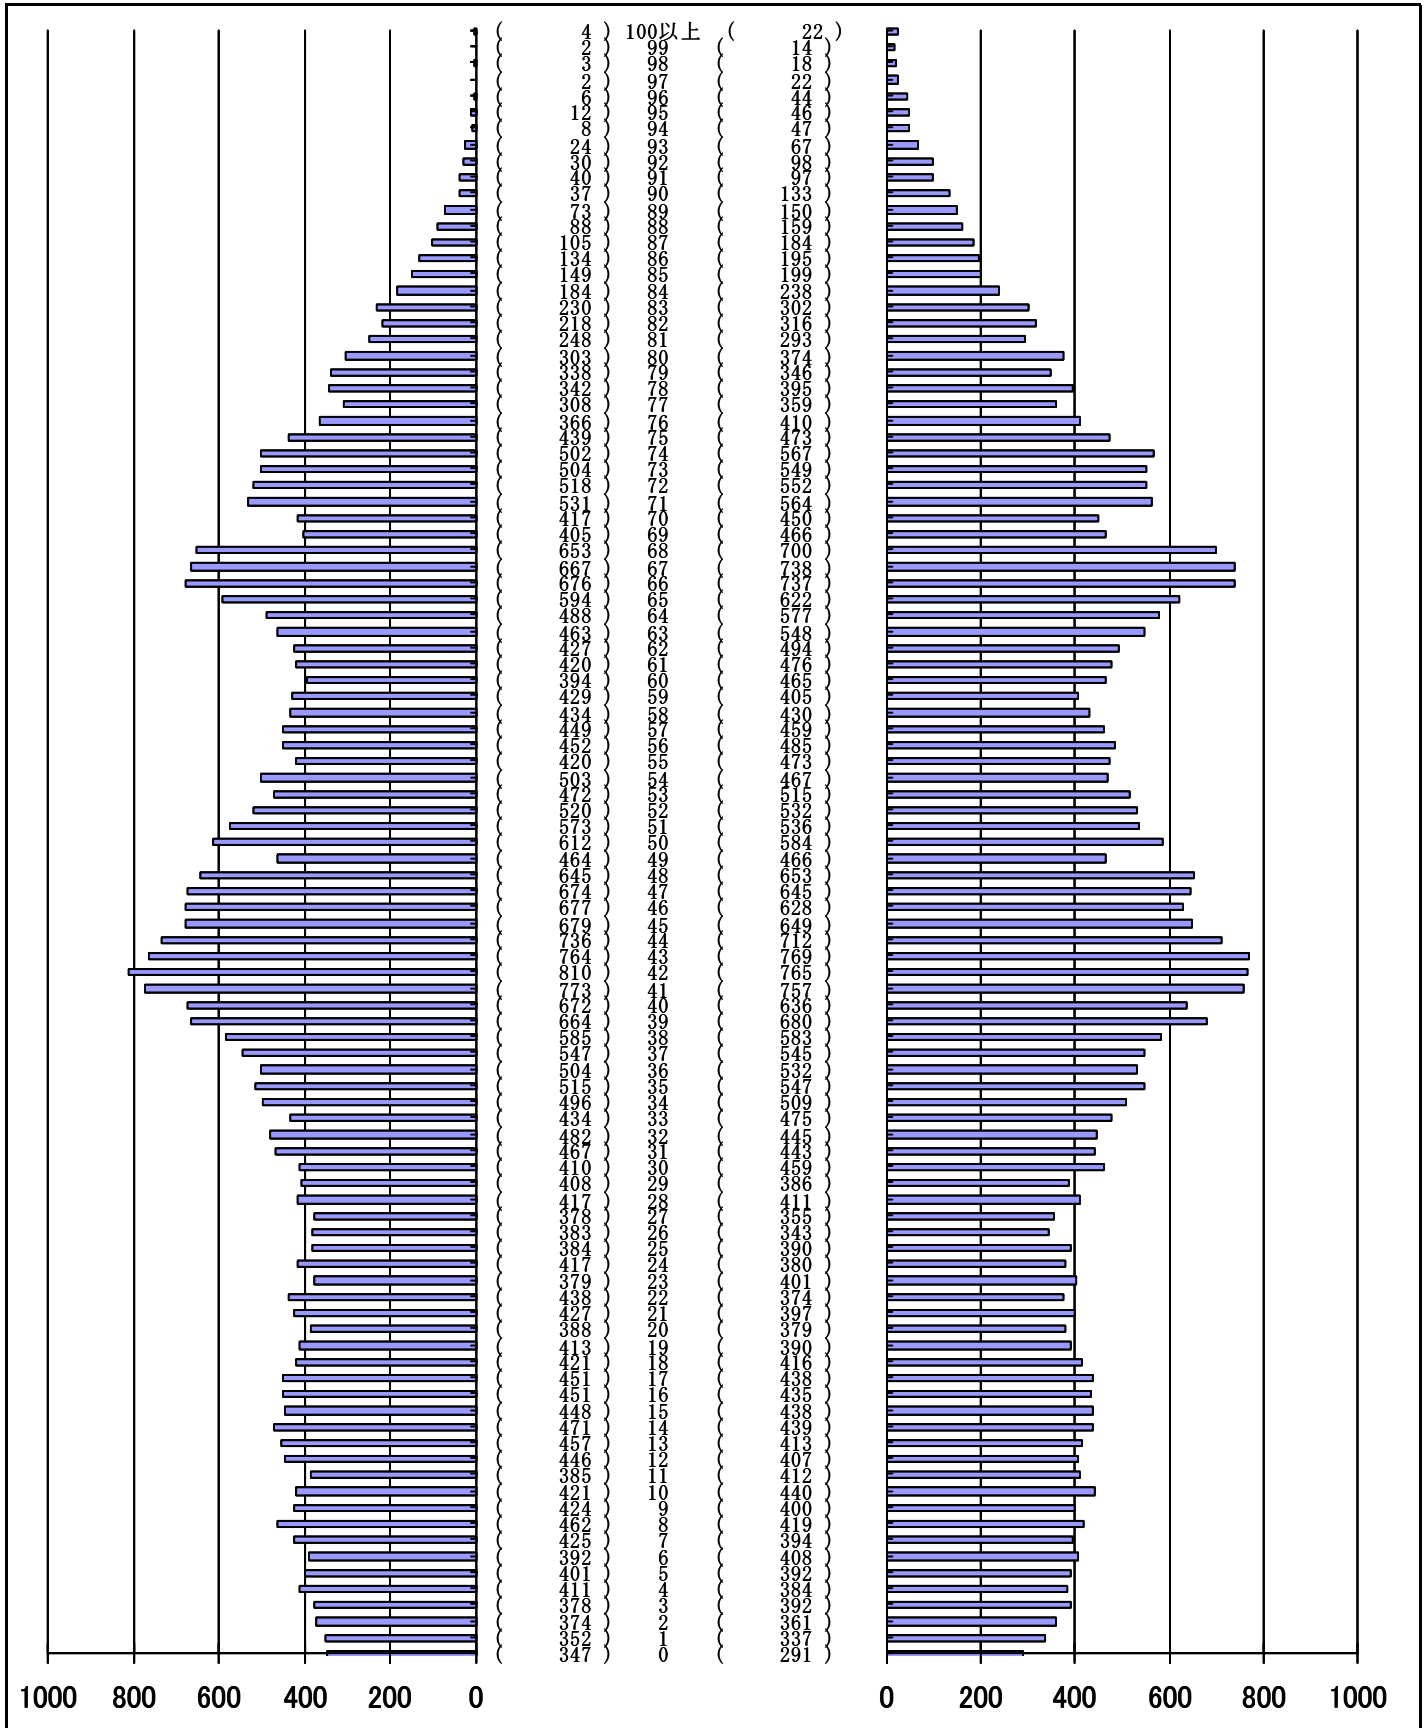

尾張旭市の人口分布表

平成27年11月30日 現在

(男)

(年齢)

(女)

男	女
40563 人	42112 人
合計	
82675 人	