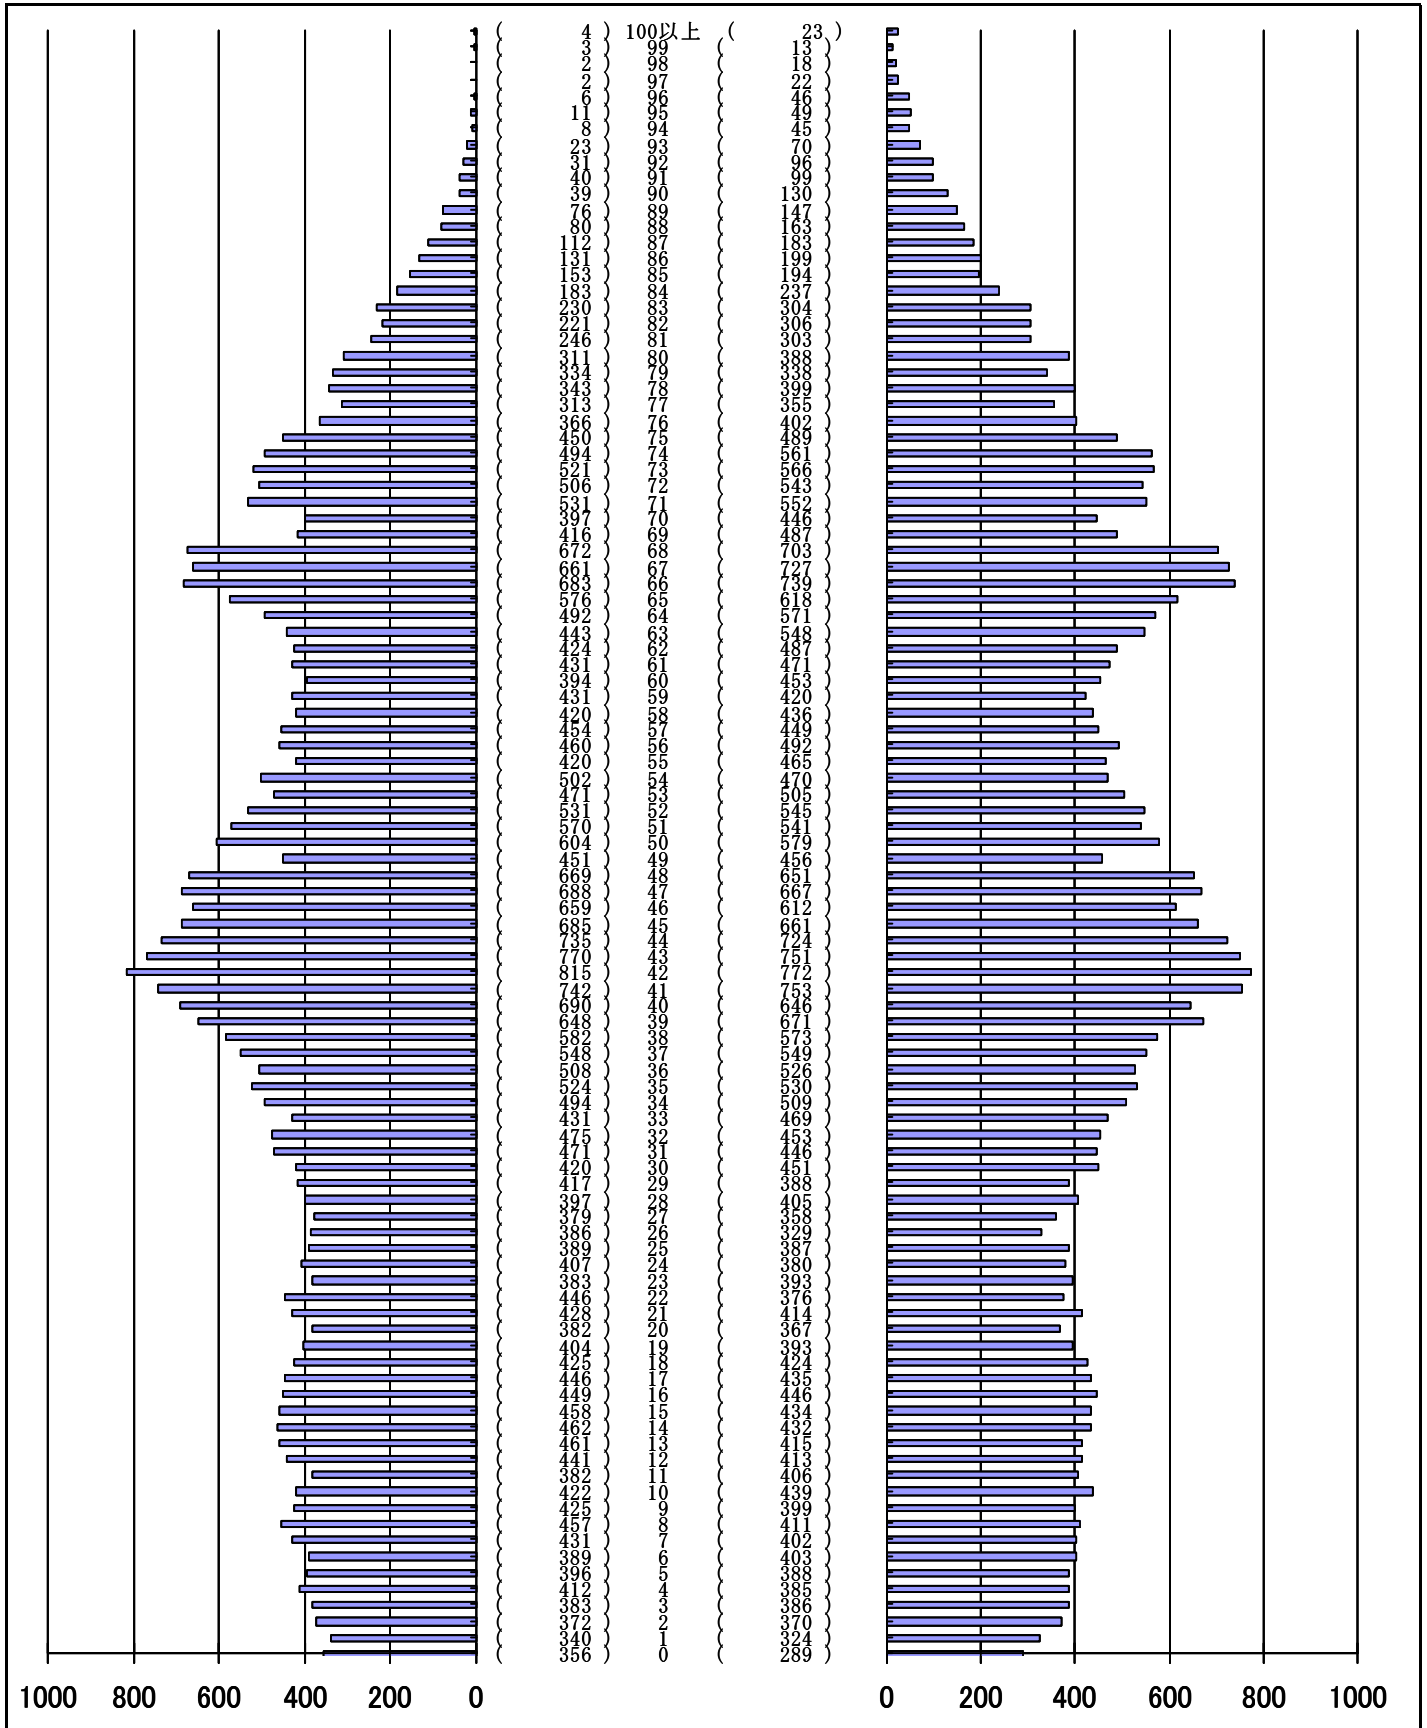

尾張旭市の人口分布表

平成27年12月31日 現在

(男)

(年齢)

(女)

男	女
40552 人	42053 人
合計	
82605 人	