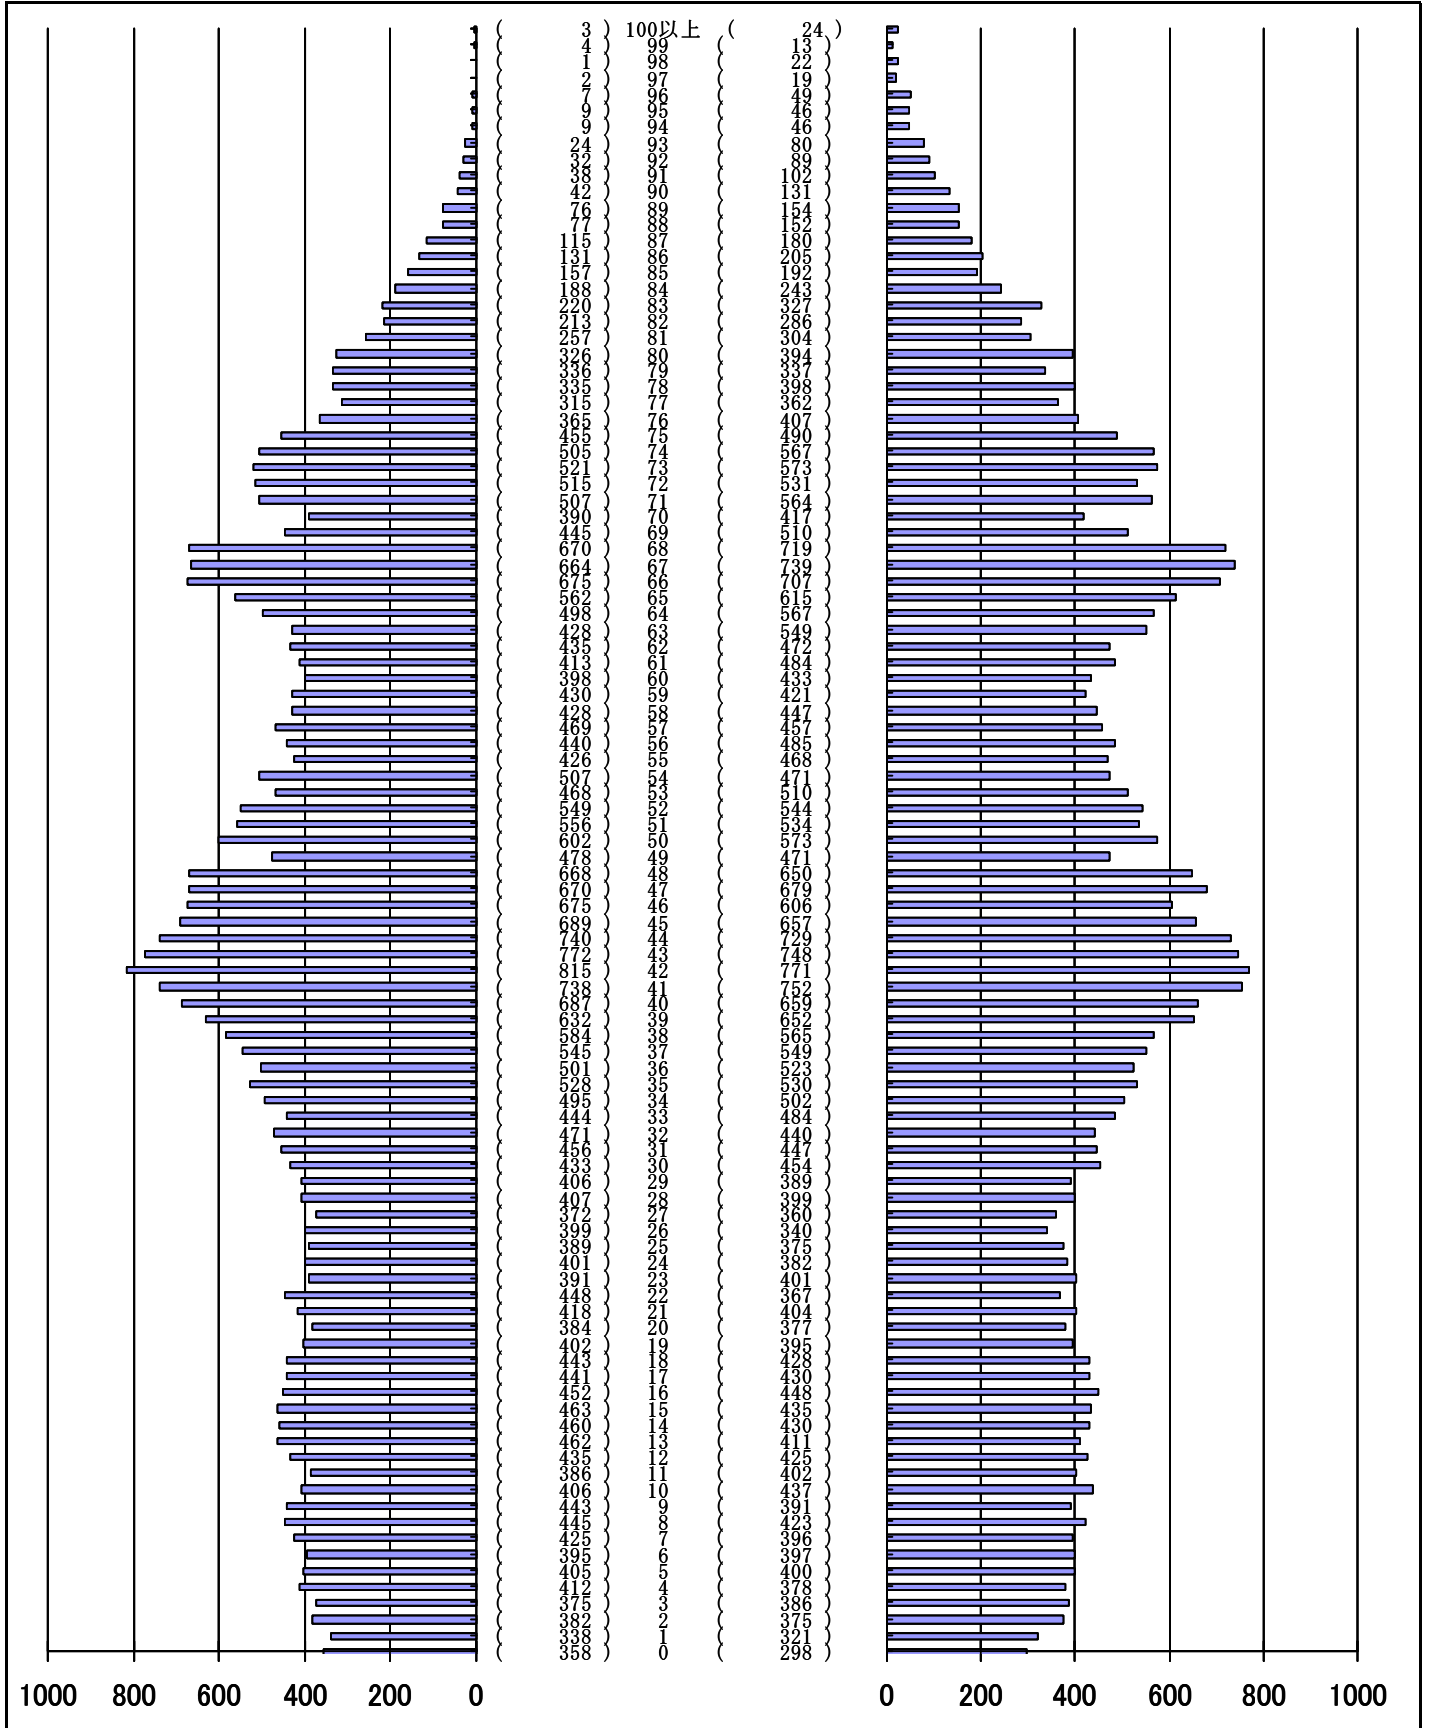

尾張旭市の人口分布表

平成28年 1月31日 現在

(男)

(年齢)

(女)

男	女
40602 人	42077 人
合計	
82679 人	