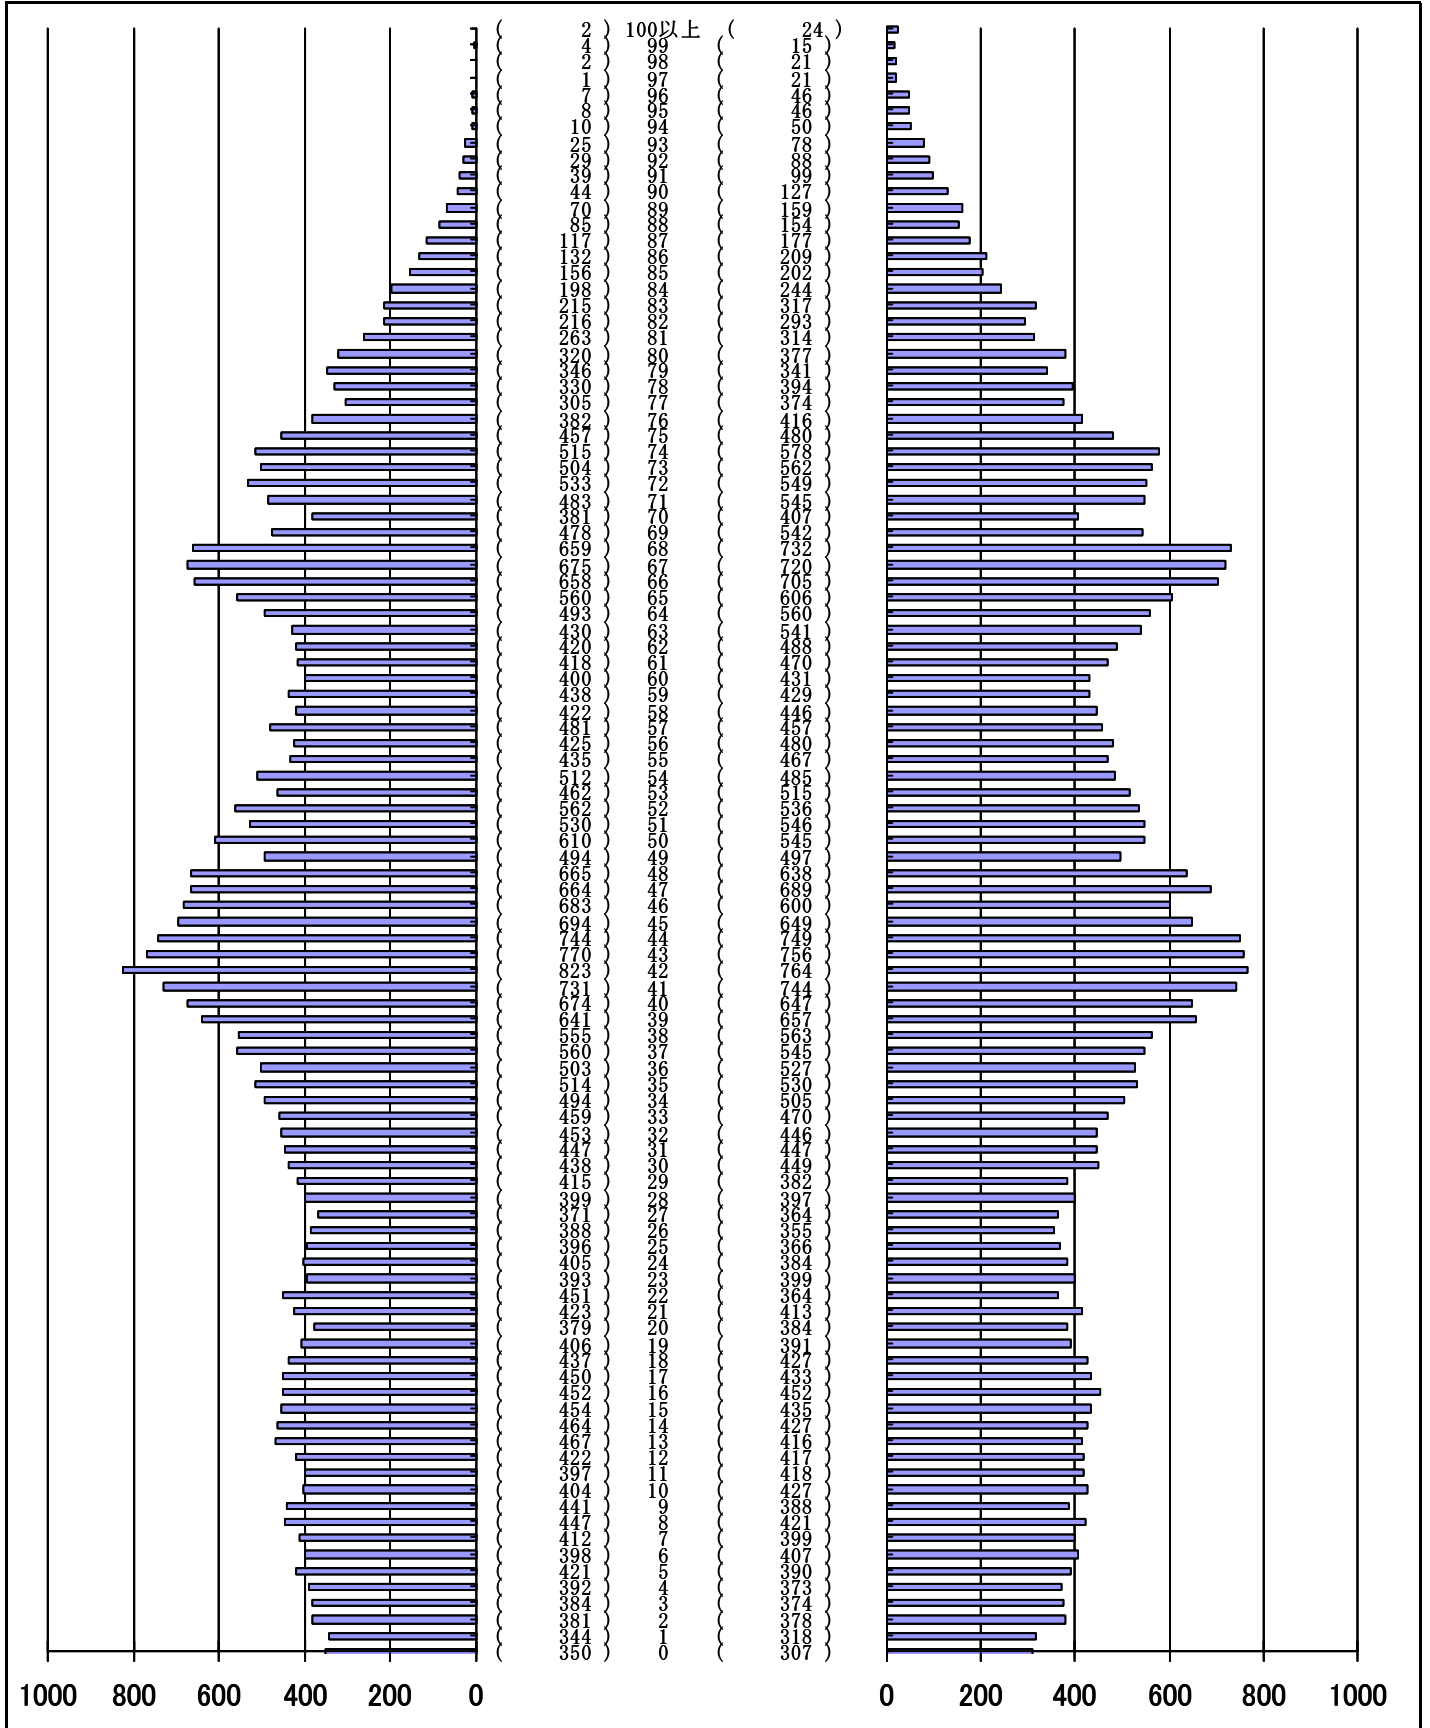

尾張旭市の人口分布表

平成28年 2月29日 現在

(男)

(年齢)

(女)

男	女
40596 人	42086 人
合計	
82682 人	