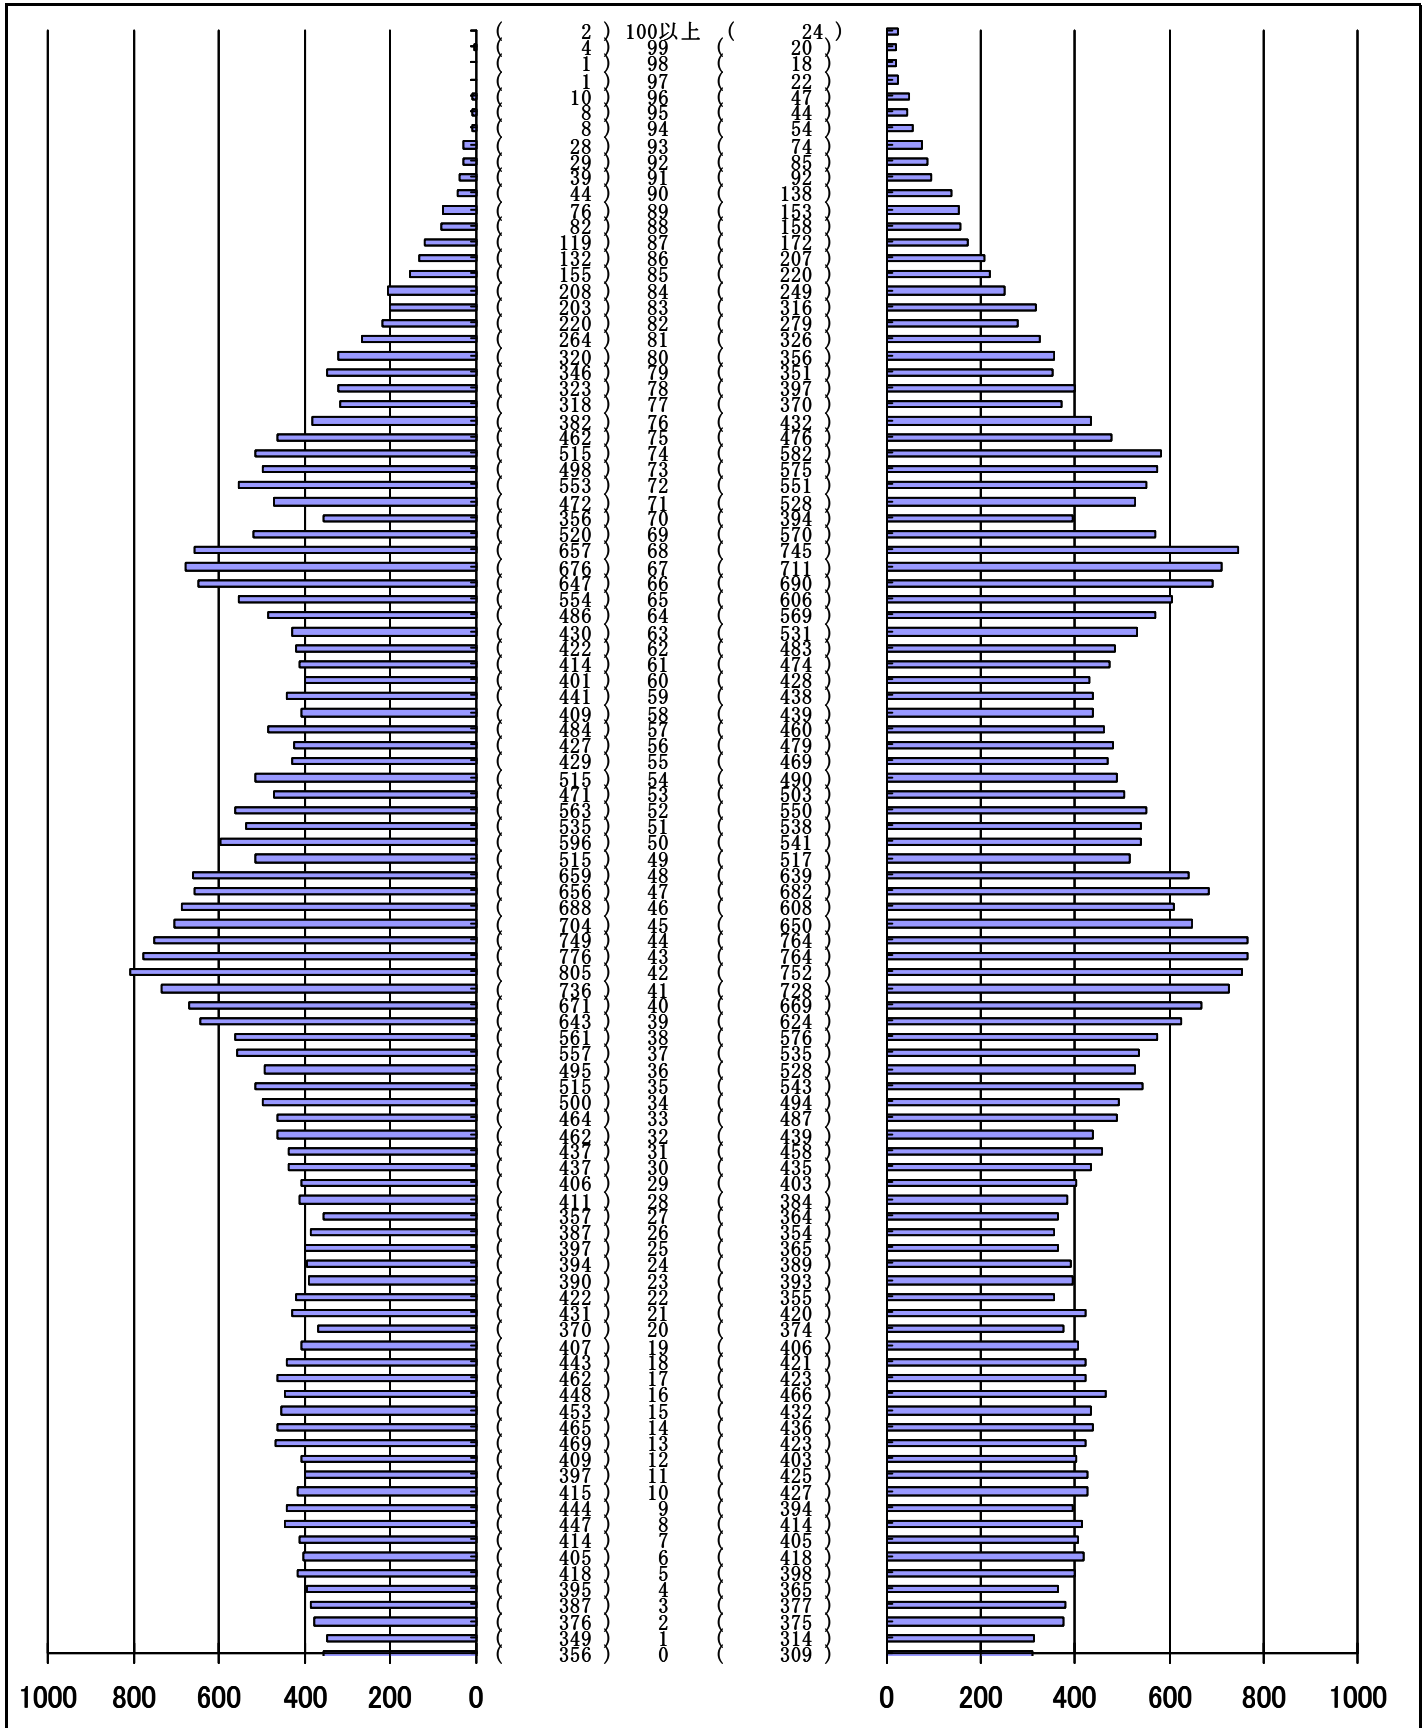

尾張旭市の人口分布表

平成28年 3月31日 現在

(男)

(年齢)

(女)

男	女
40609 人	42148 人
合計	
82757 人	