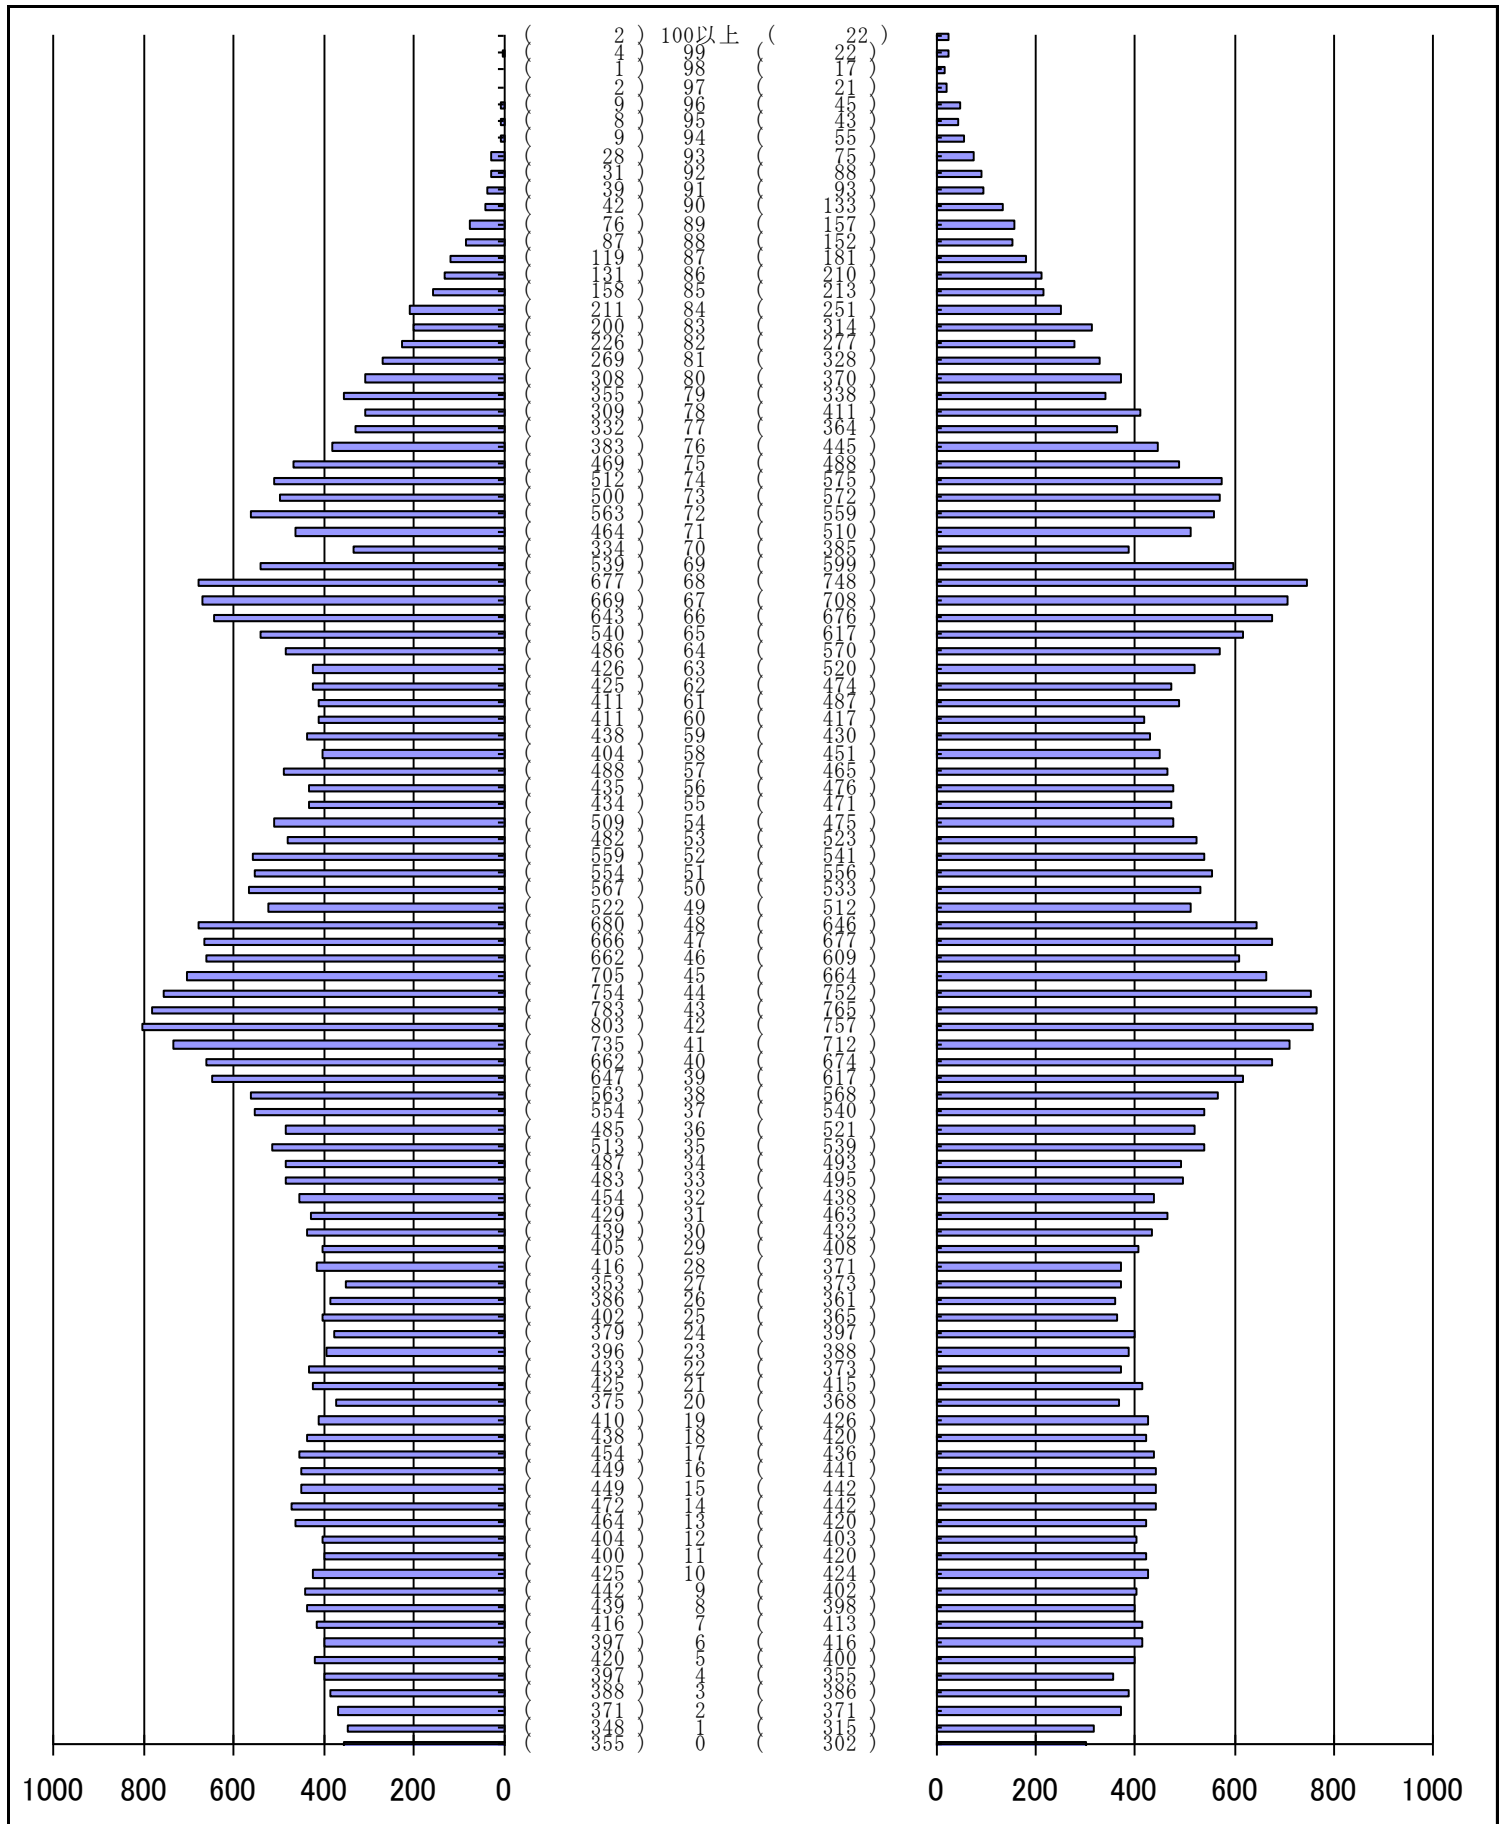

尾張旭市の人口分布表

平成28年 4月30日 現在

(男)

(年齢)

(女)

男	女
40,612 人	42,176 人
合計	
82,788 人	