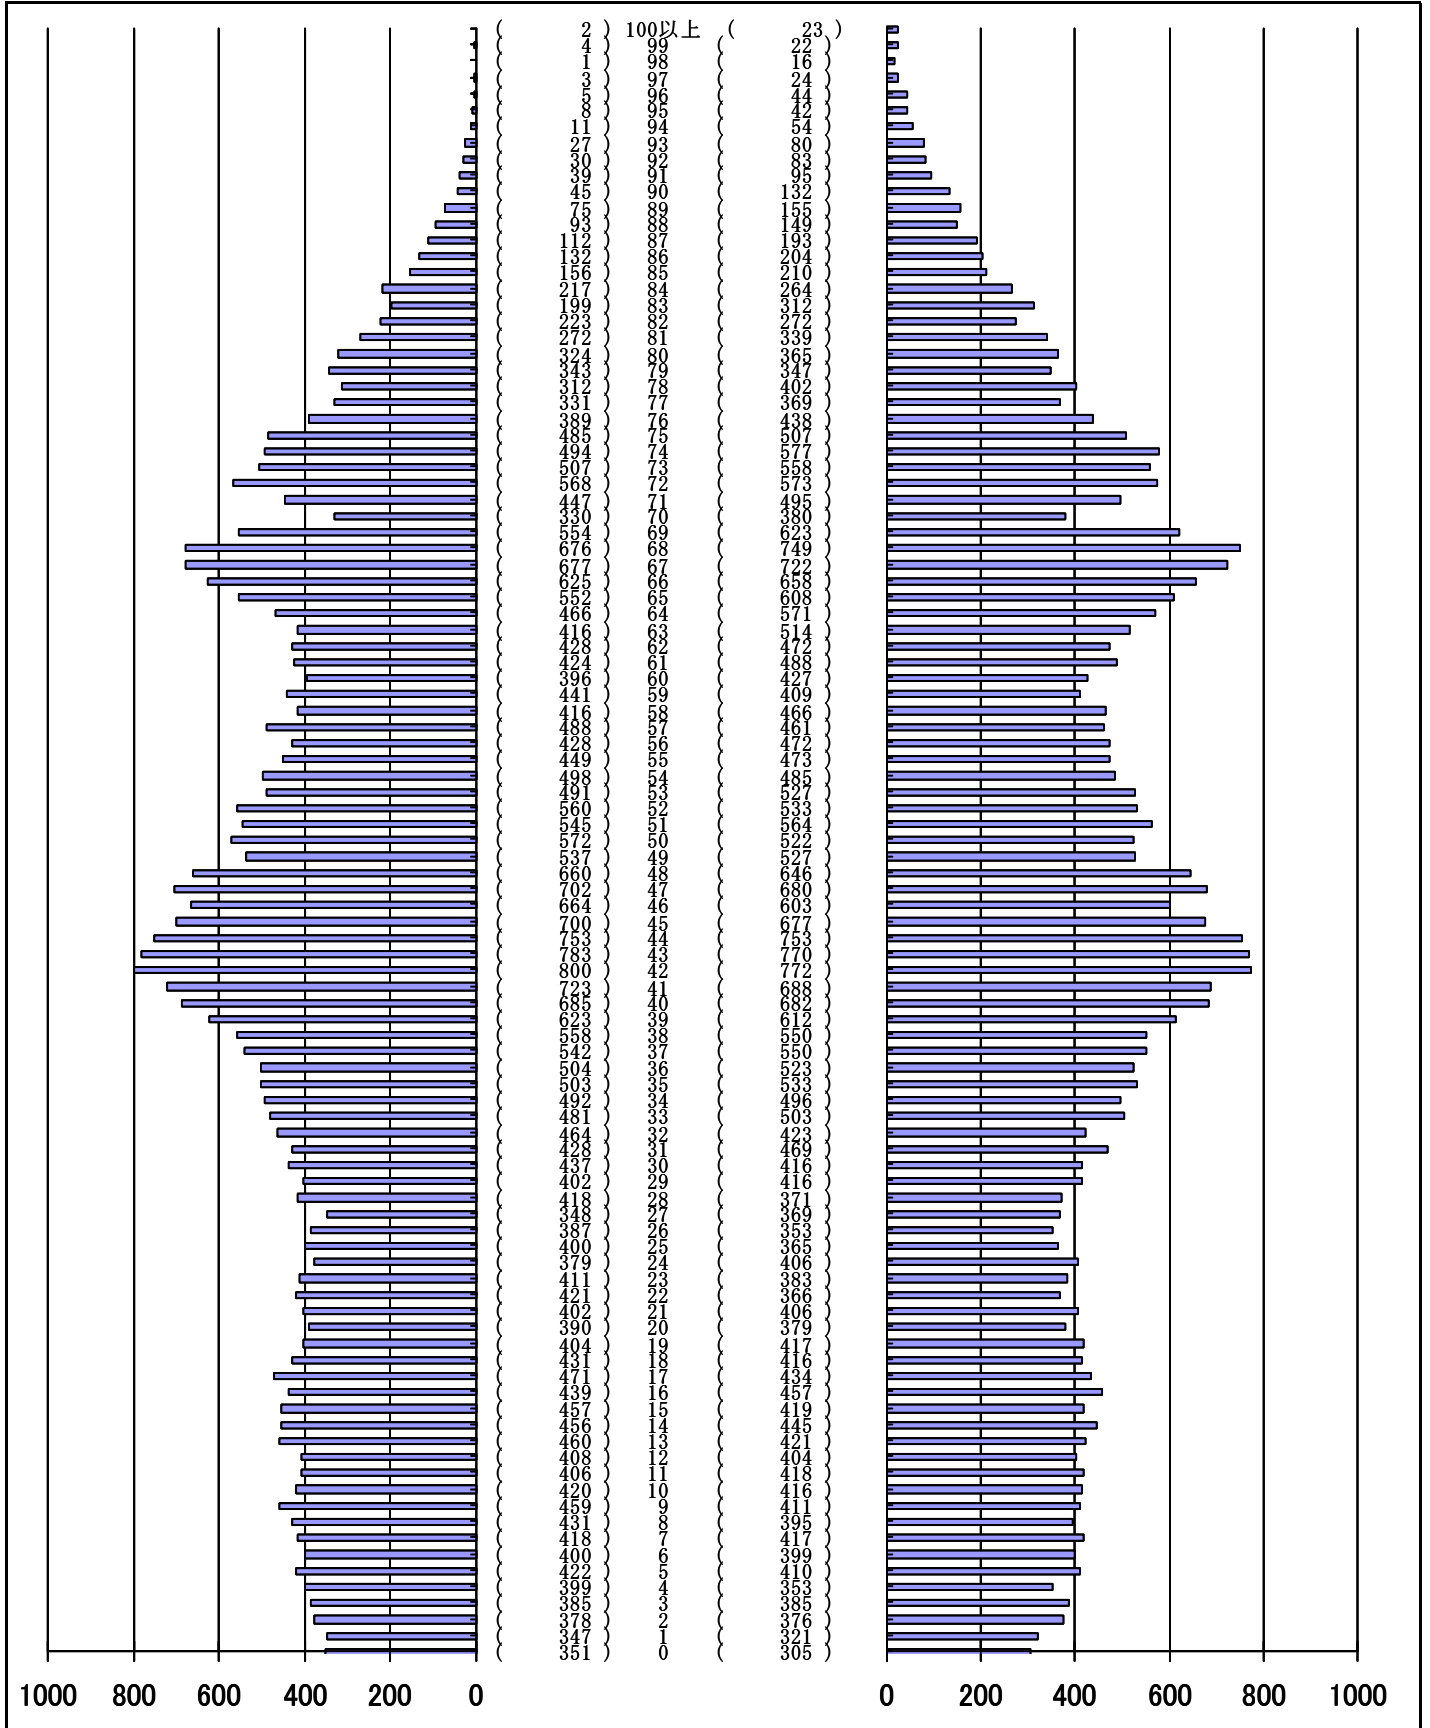

# 尾張旭市の人口分布表

平成28年 5月31日 現在

(男)

(年齢)

(女)

男	女
40625 人	42174 人
合計	
82799 人	