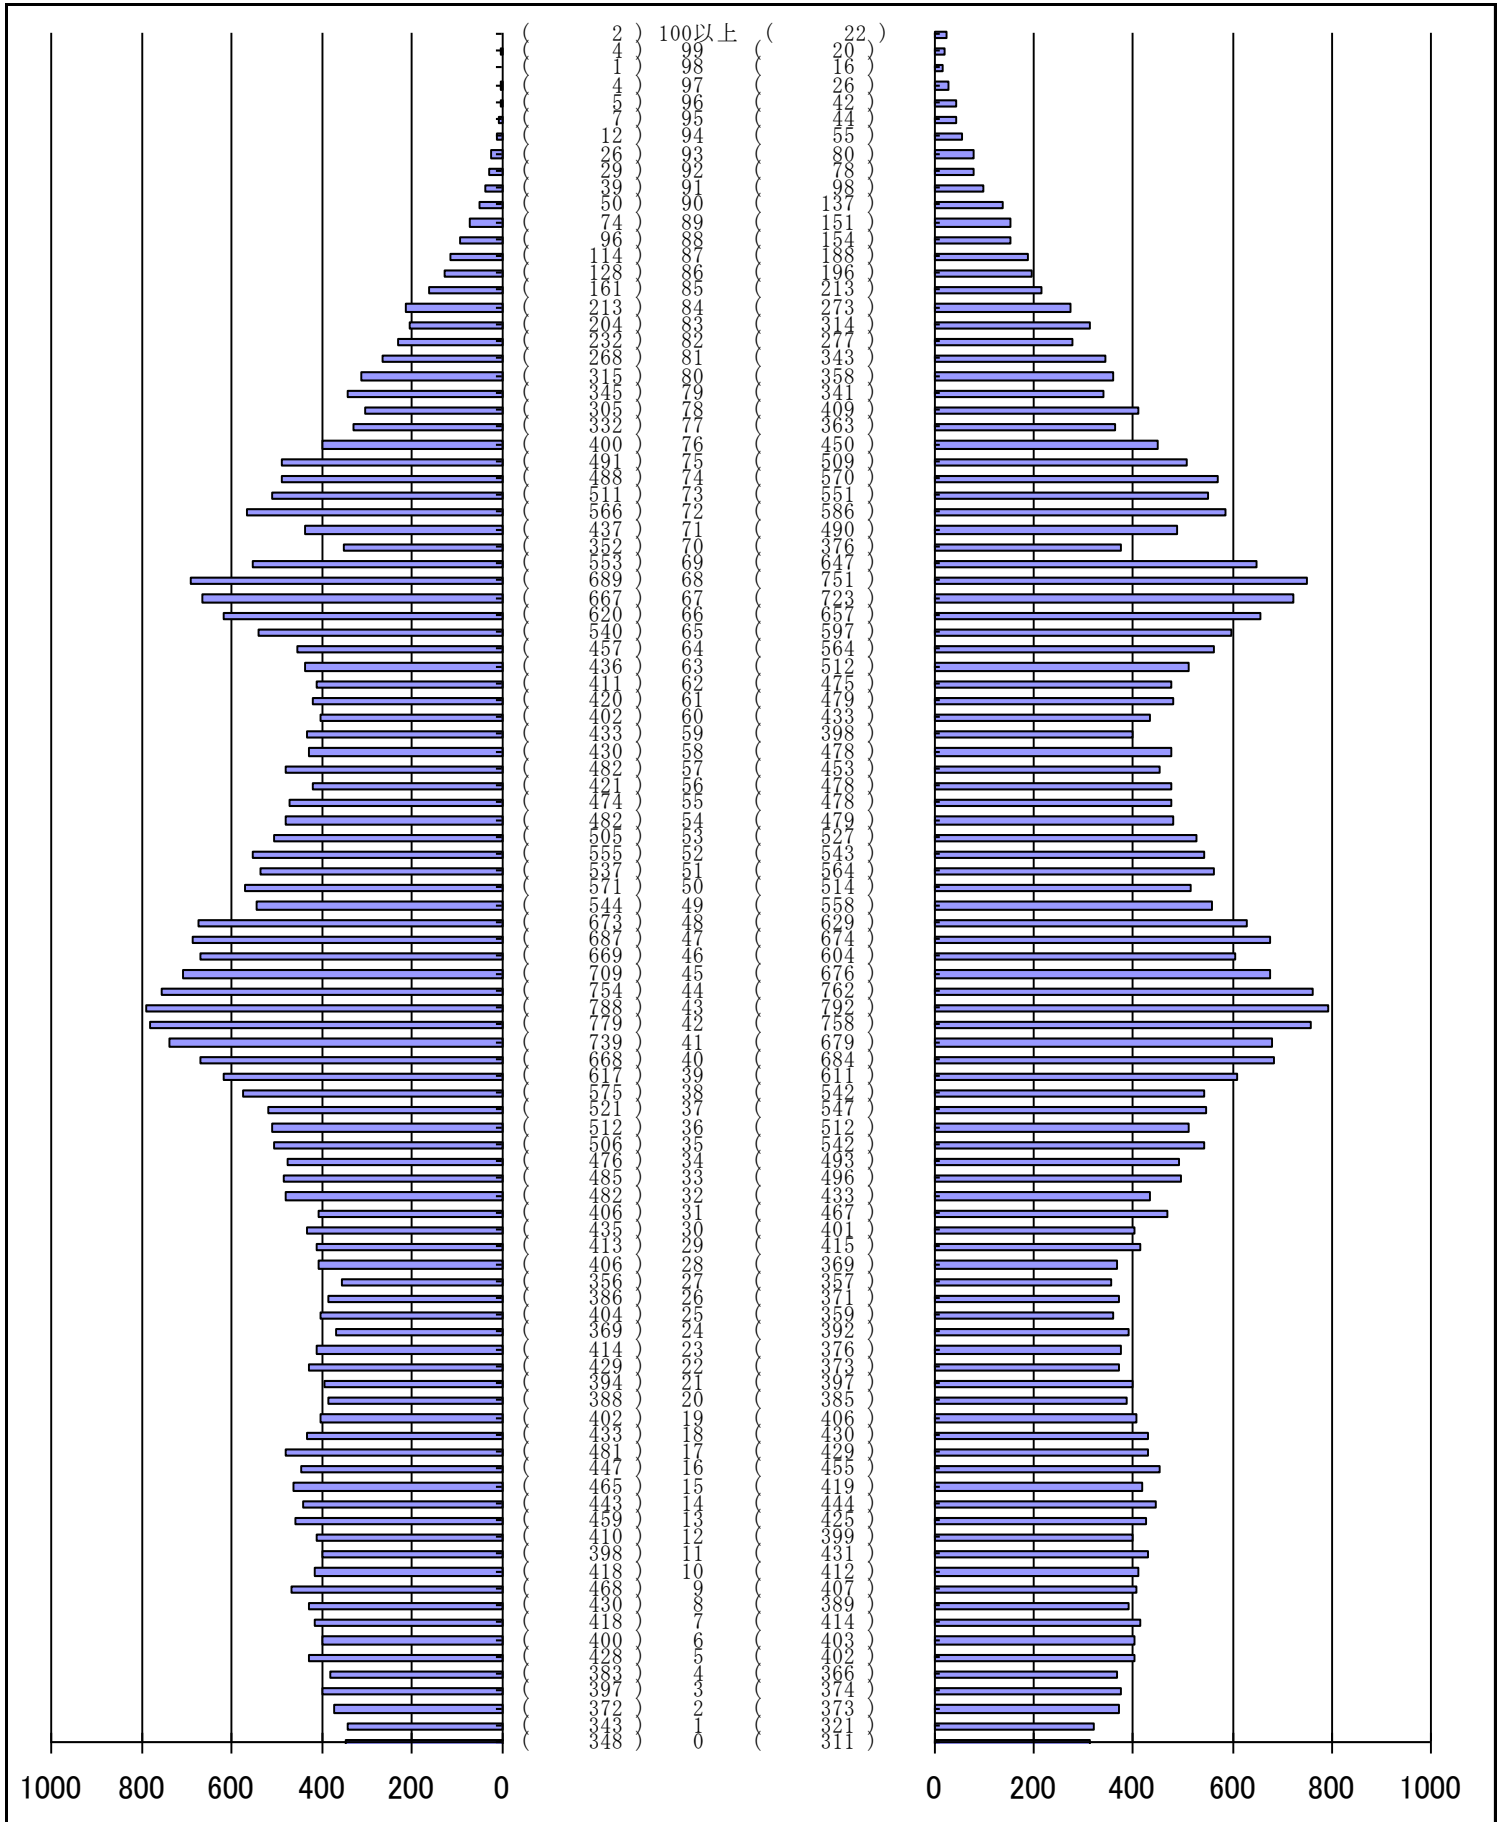

# 尾張旭市の人口分布表

平成28年 6月30日 現在

(男)

(年齢)

(女)

男	女
40,623 人	42,144 人
合計	
82,767 人	