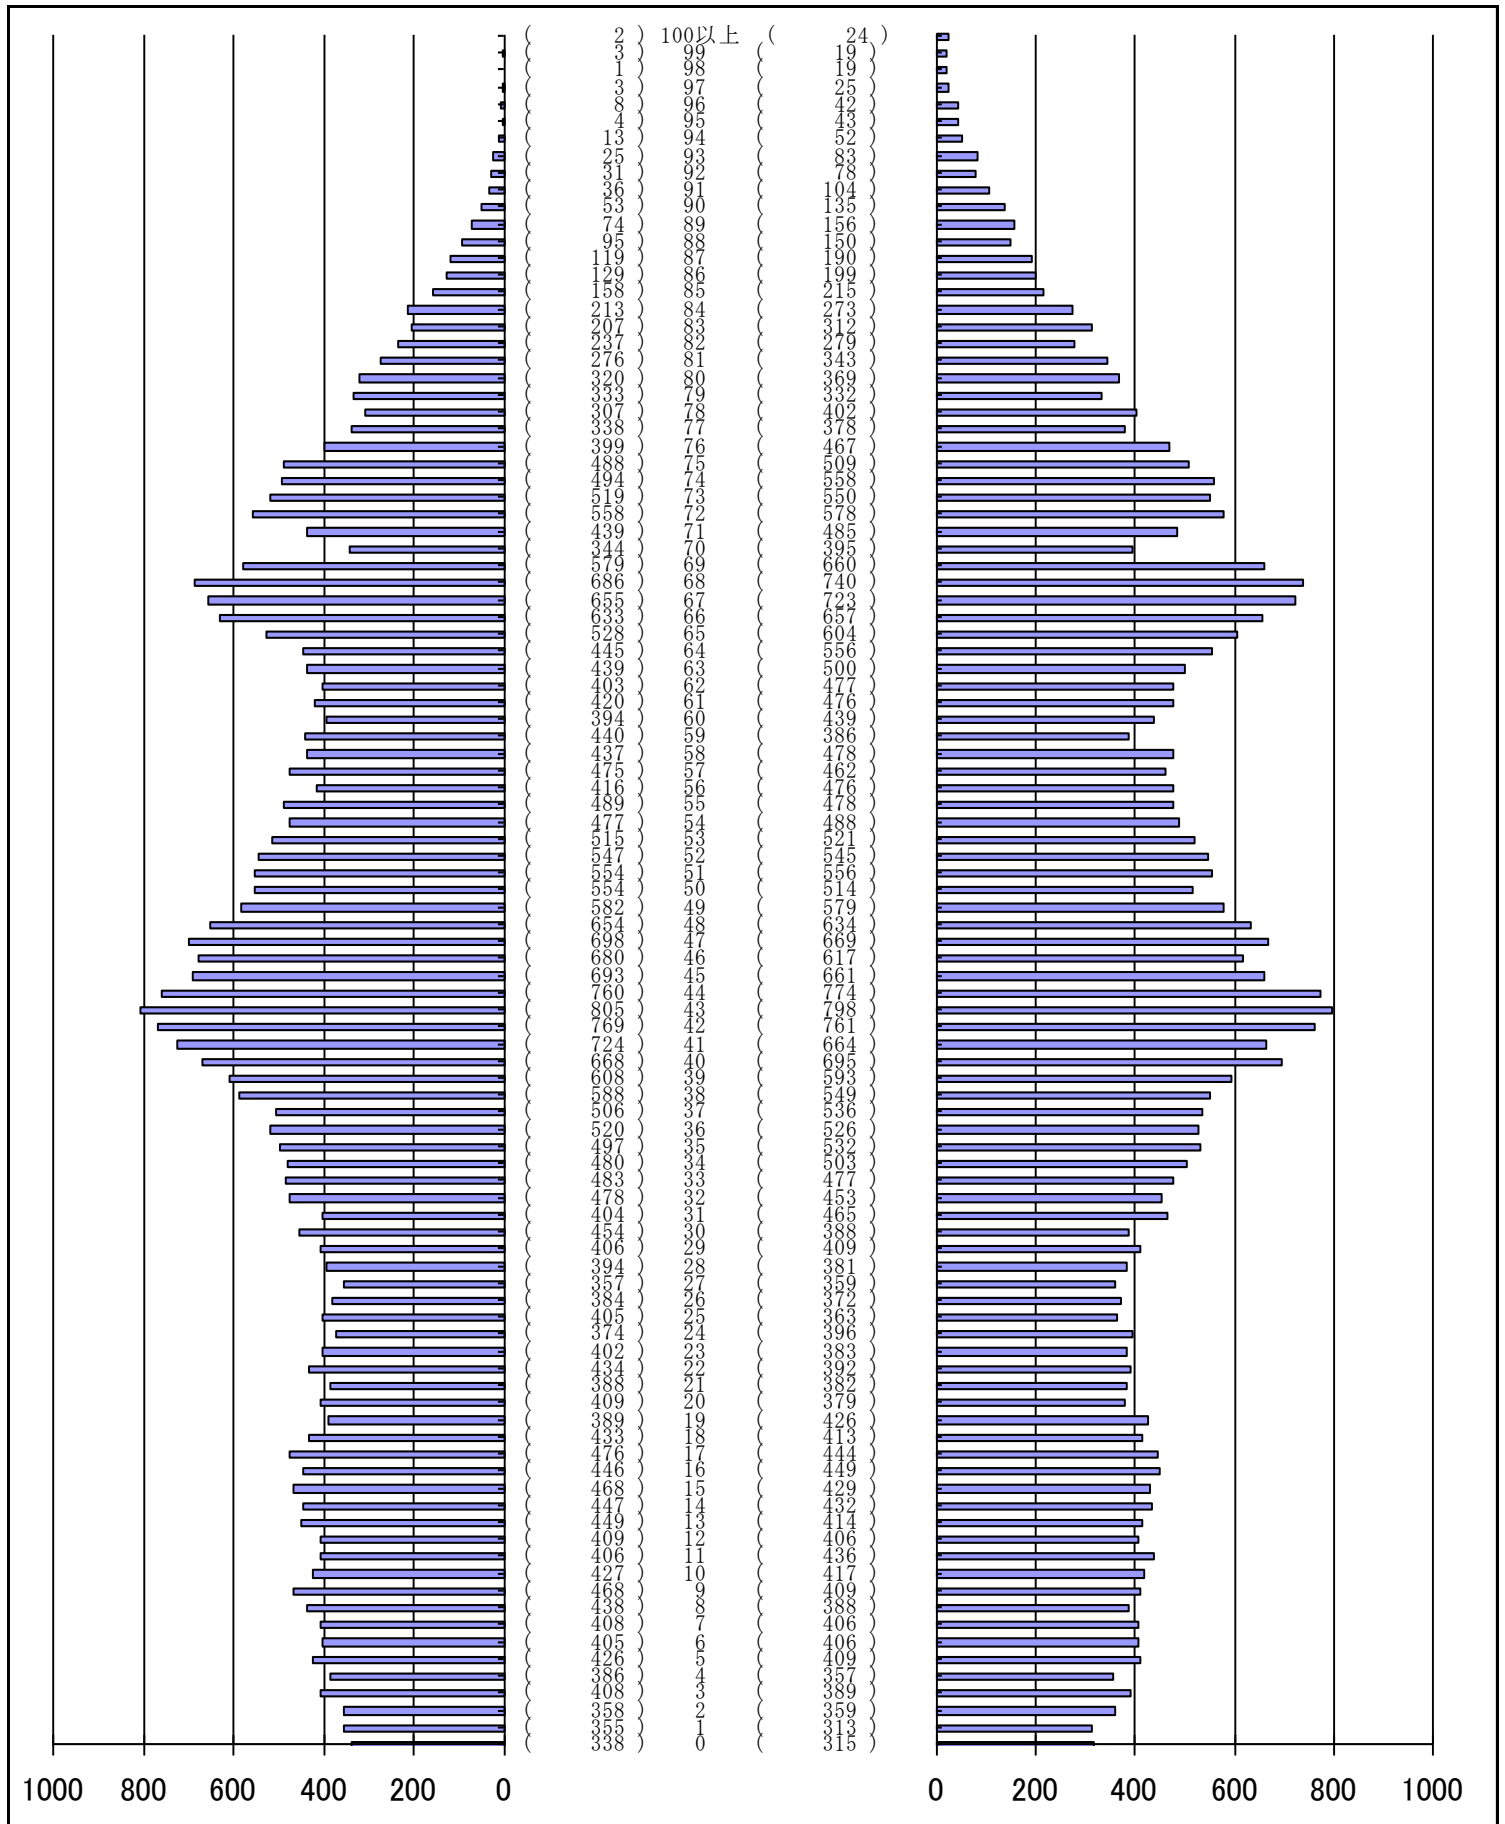

尾張旭市の人口分布表

平成28年 7月31日 現在

(男)

(年齢)

(女)

男	女
40,656 人	42,207 人
合計	
82,863 人	