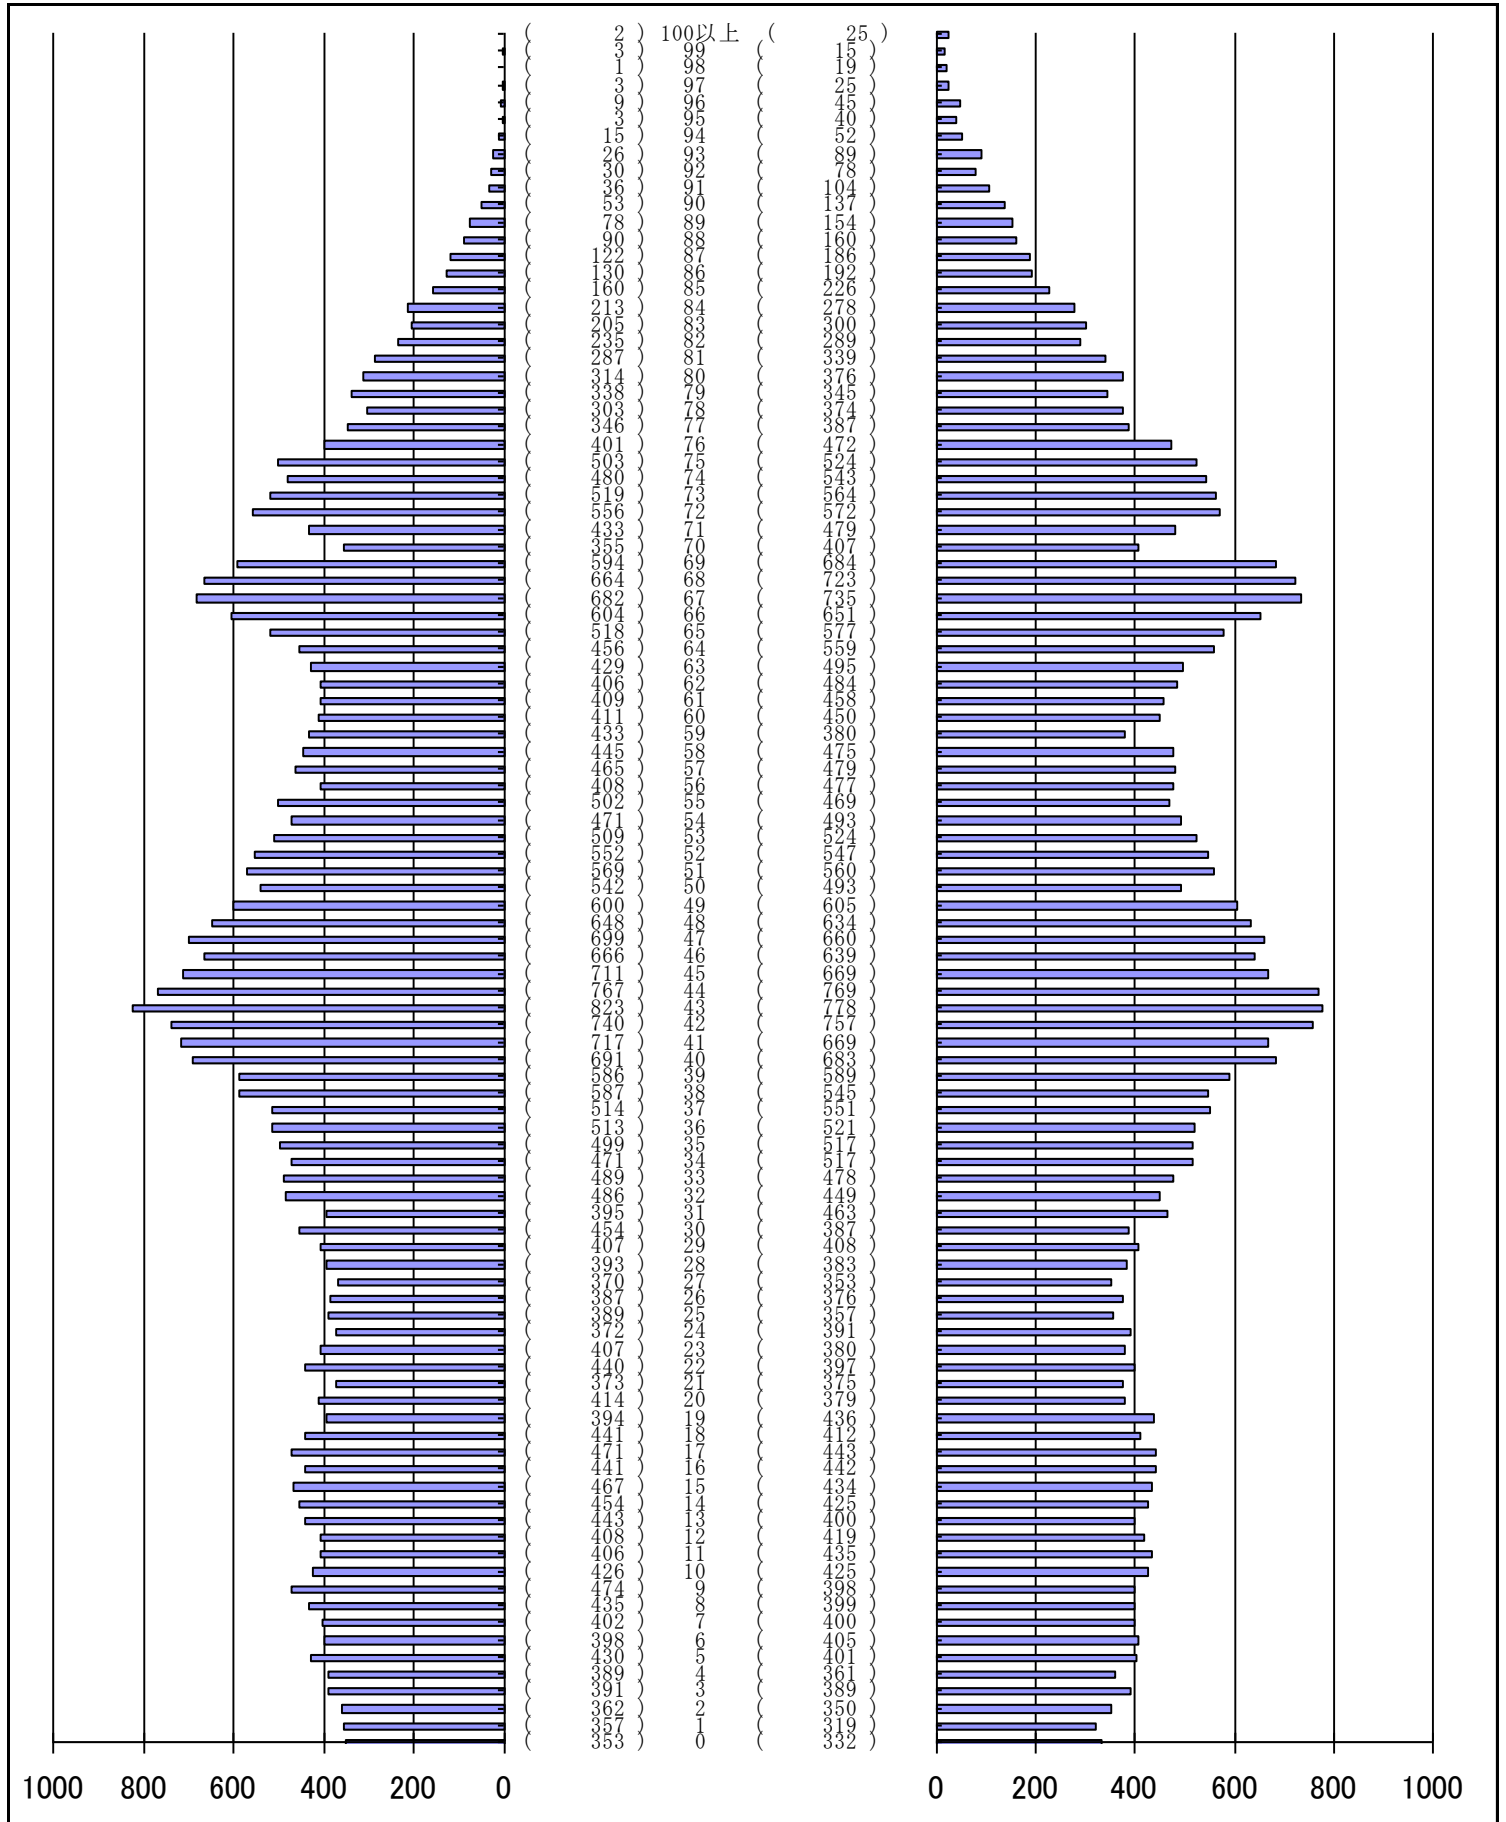

尾張旭市の人口分布表（総計）

平成28年 8月31日 現在

（男）

（年齢）

（女）

男	女
40,668 人	42,213 人
合計	
82,881 人	