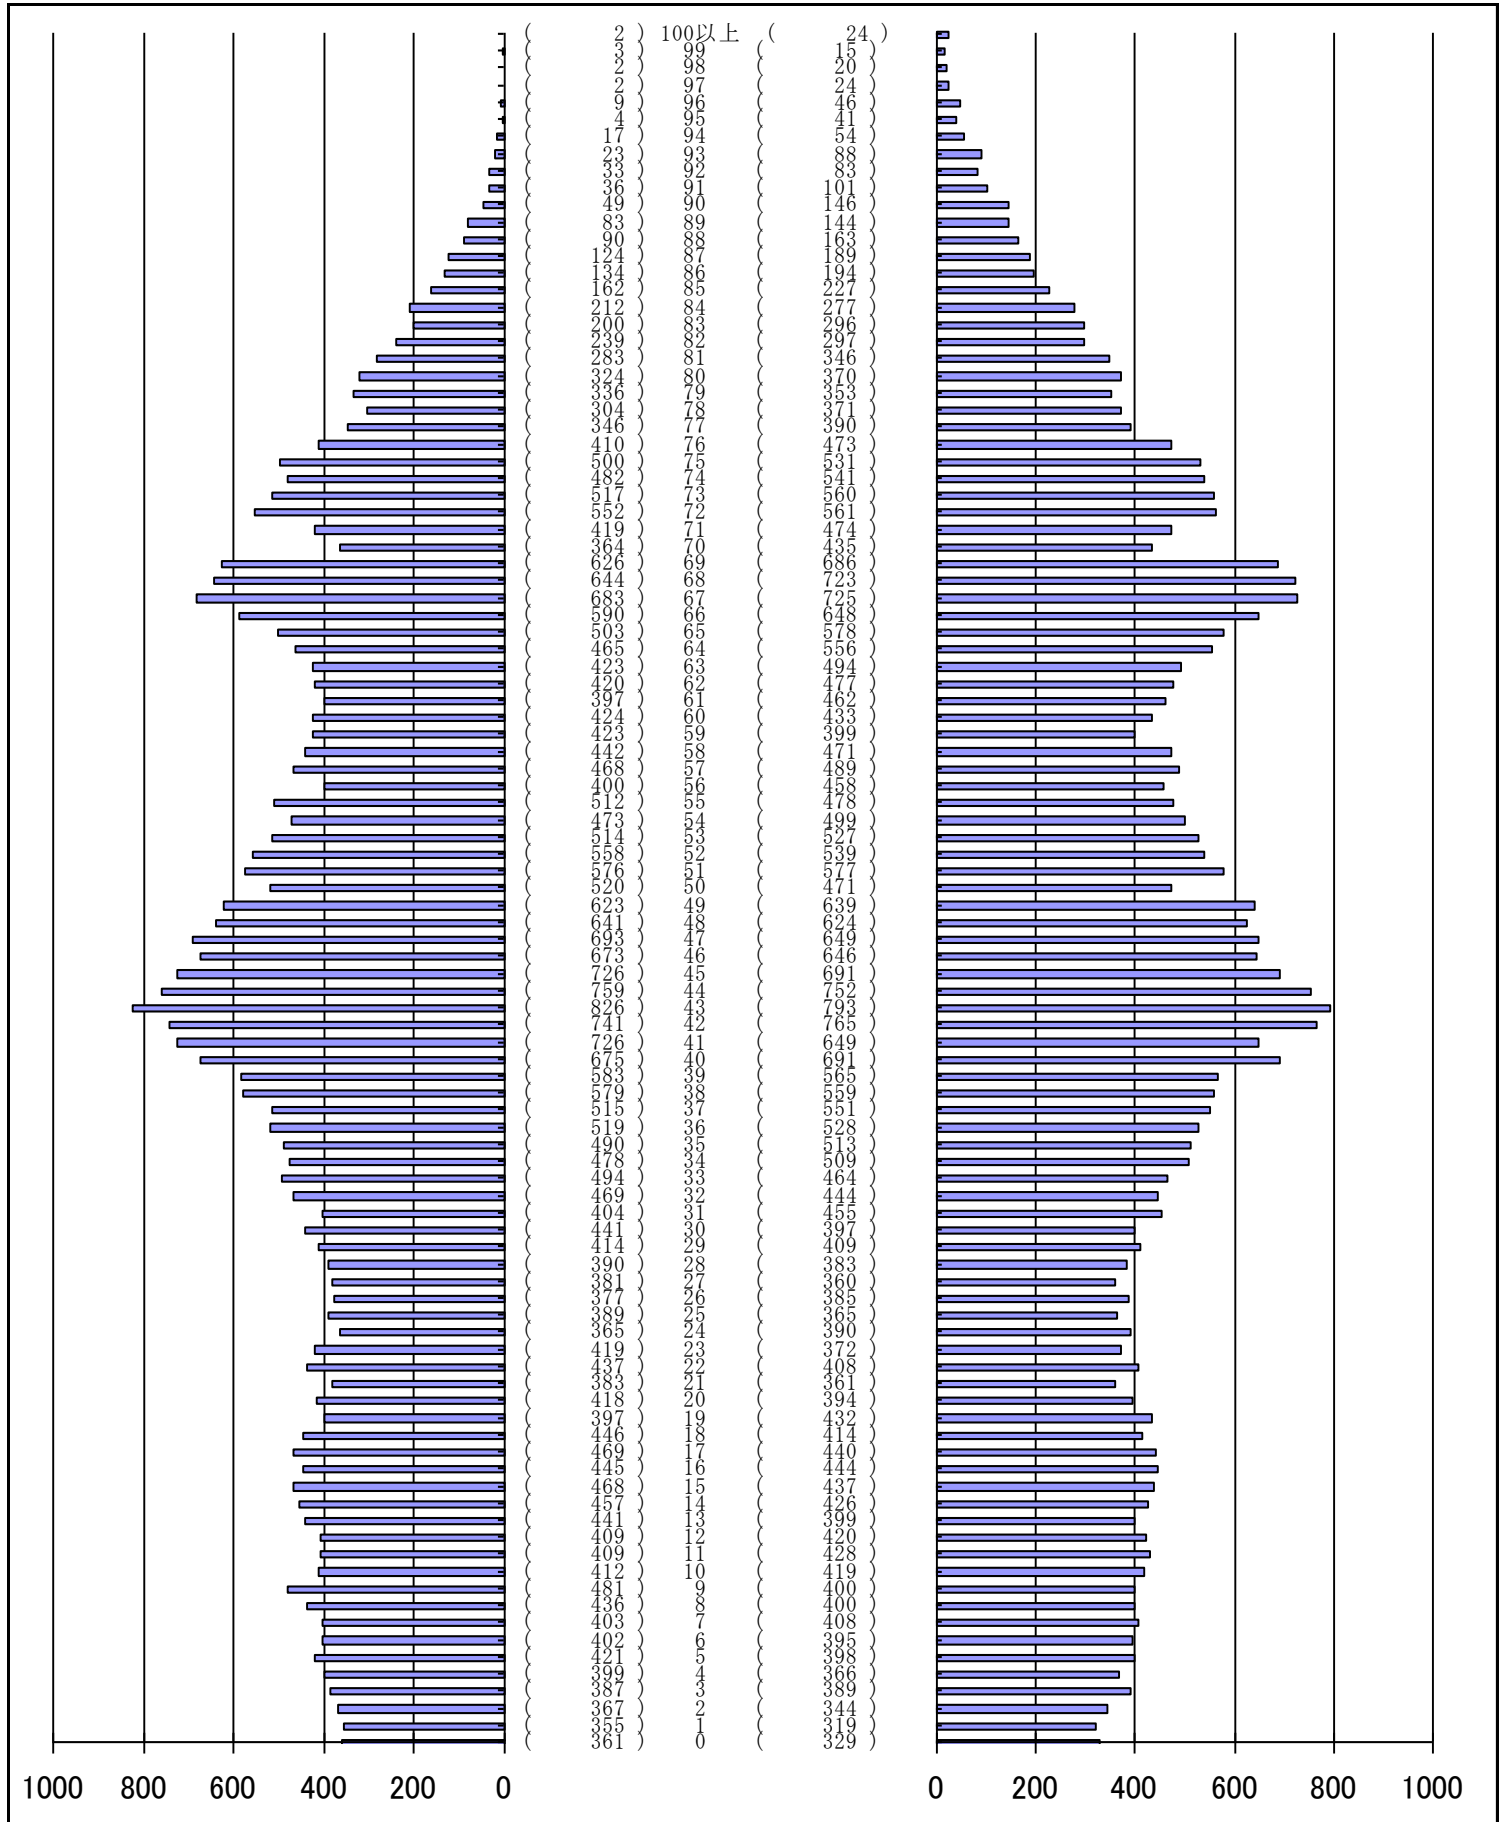

# 尾張旭市の人口分布表（総計）

平成28年 9月30日 現在

（男）

（年齢）

（女）

男	女
40,715 人	42,242 人
合計	
82,957 人	