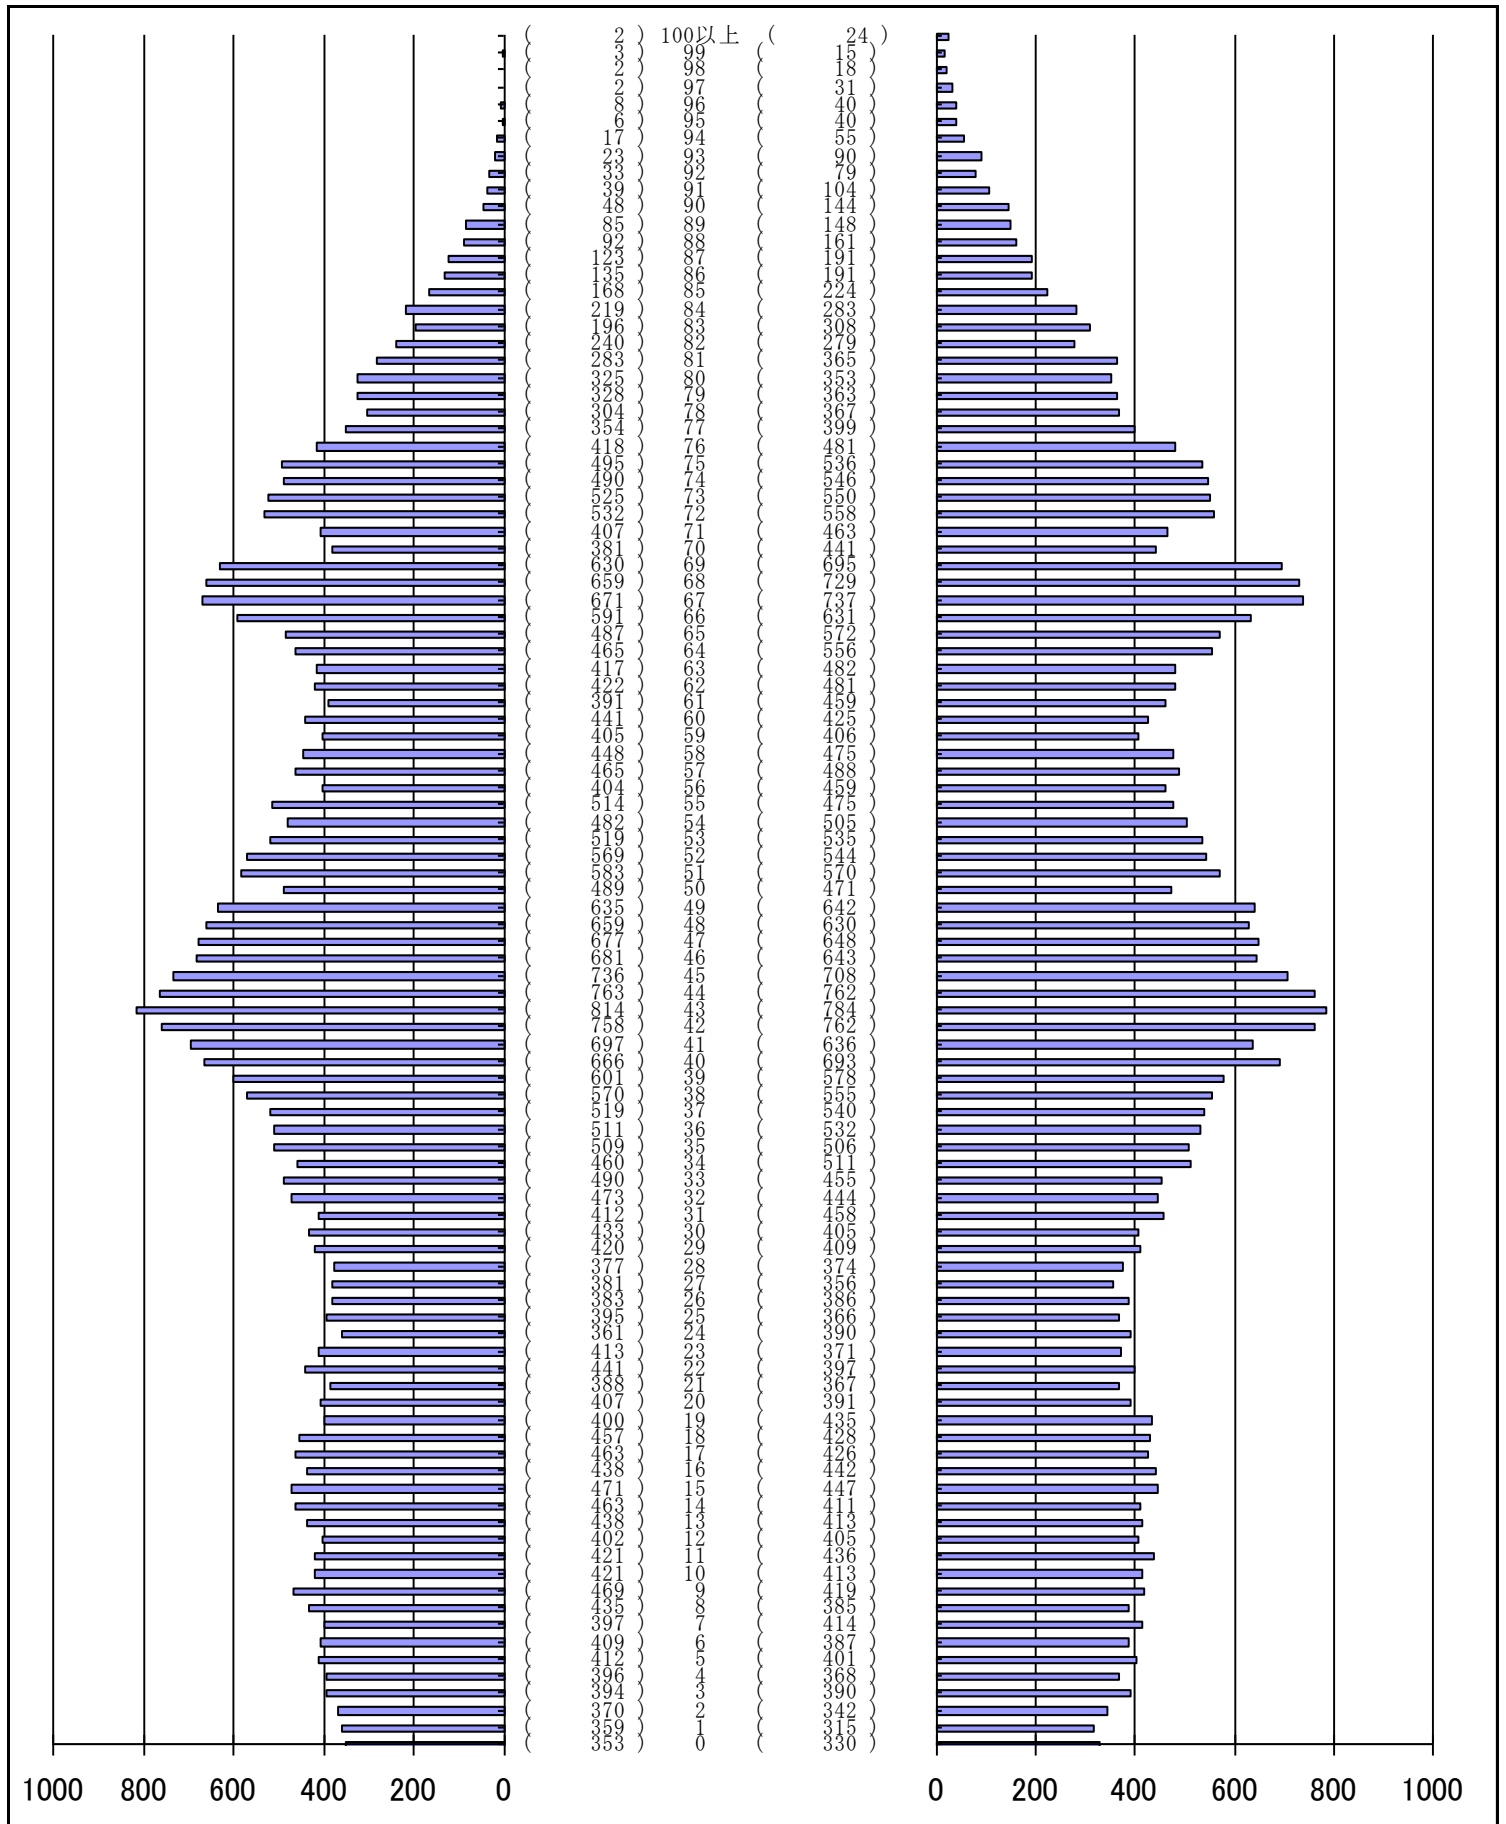

尾張旭市の人口分布表

平成28年10月31日 現在

(男)

(年齢)

(女)

男	女
40,733 人	42,248 人
合計	
82,981 人	