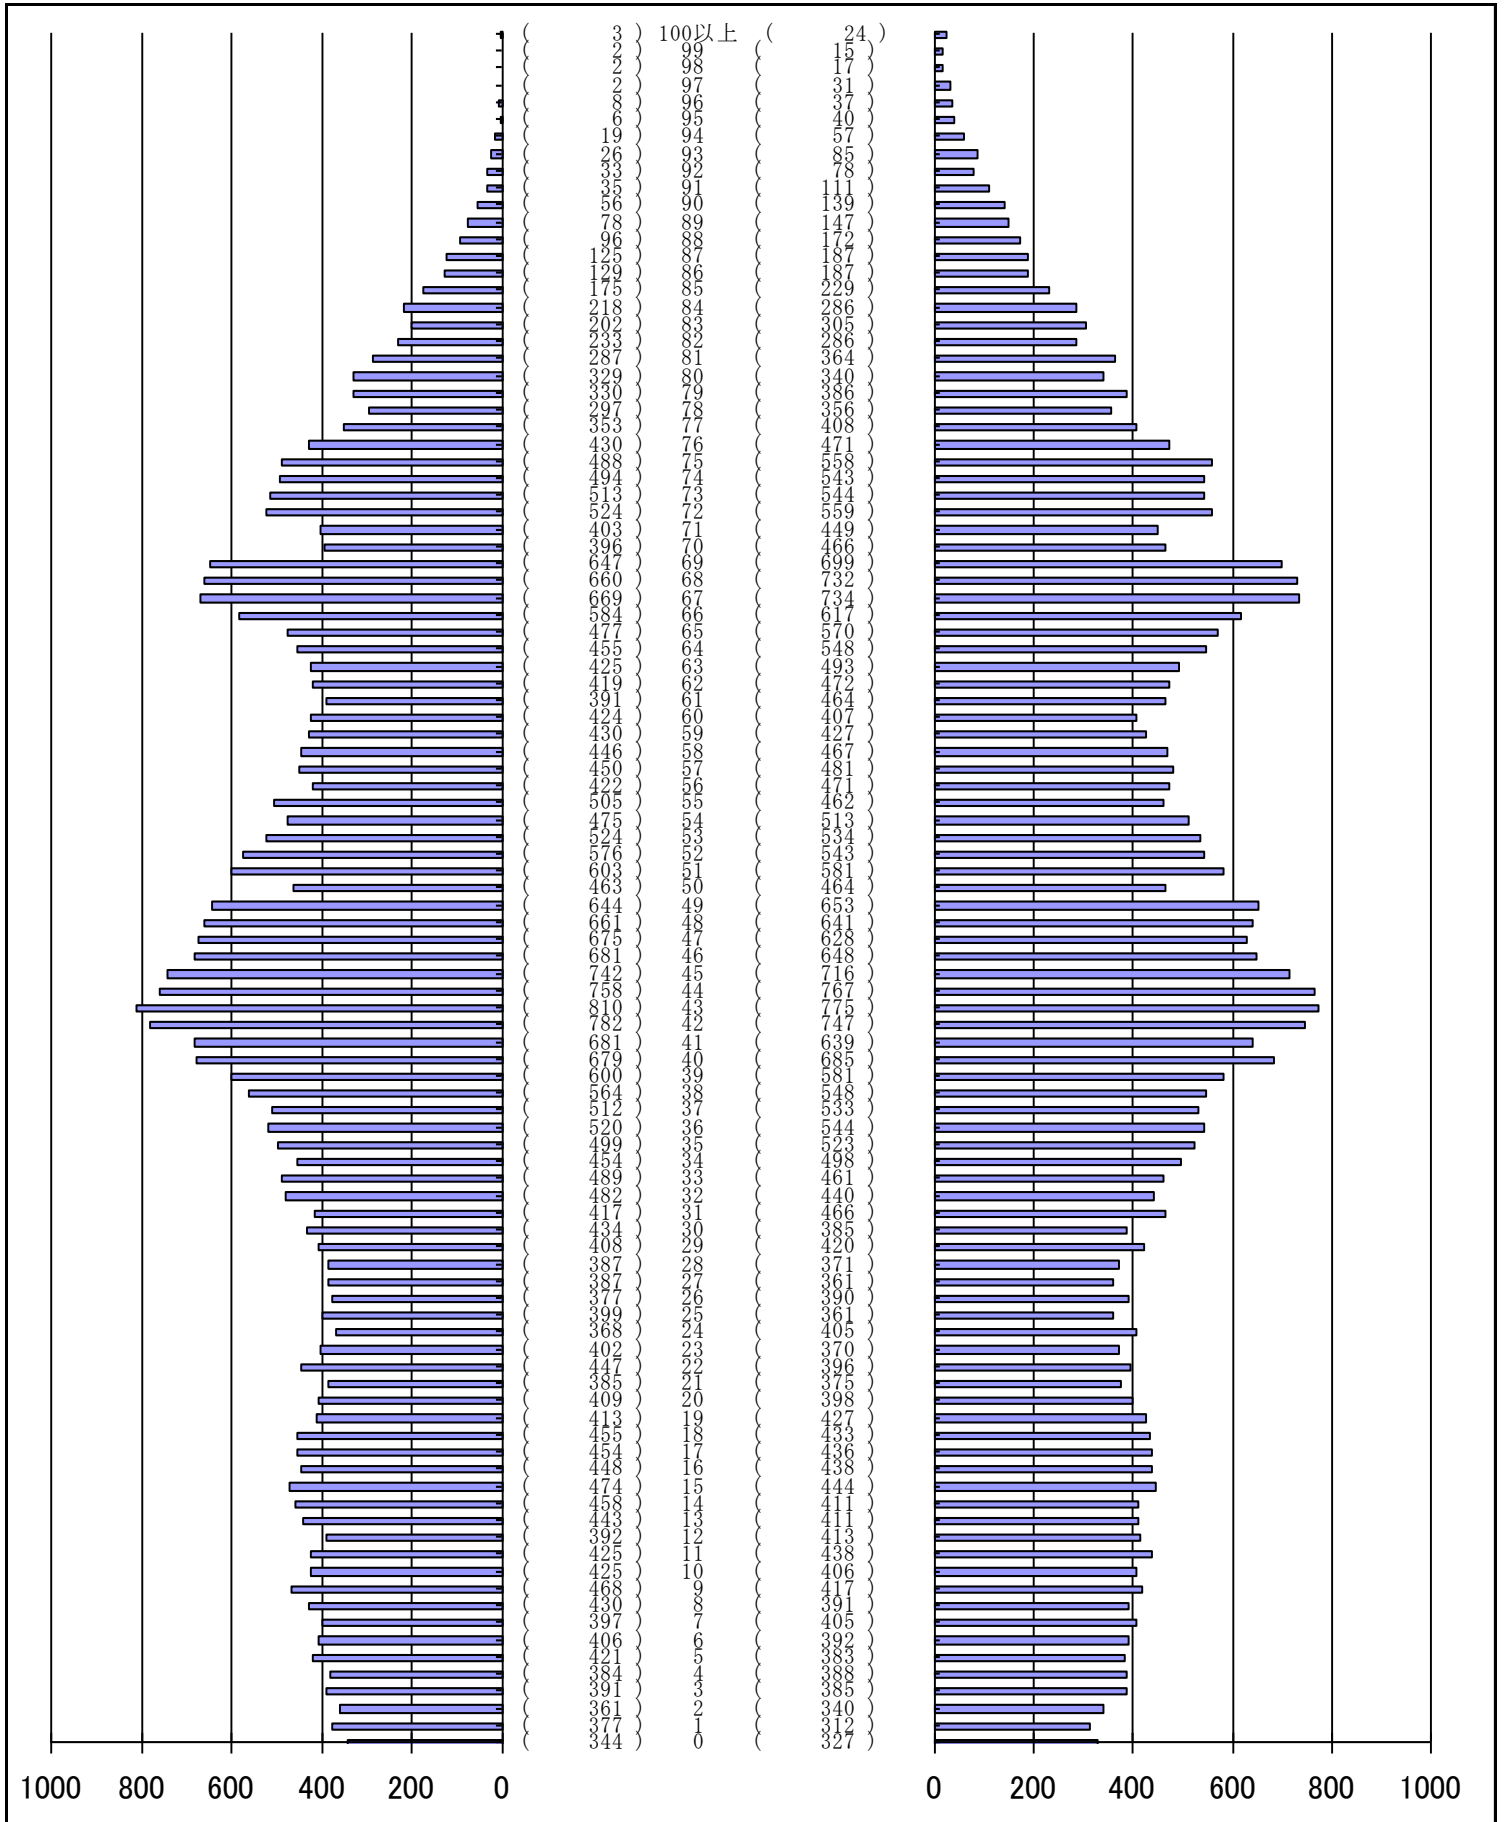

尾張旭市の人口分布表

平成28年11月30日 現在

(男)

(年齢)

(女)

男	女
40,756 人	42,278 人
合計	
83,034 人	