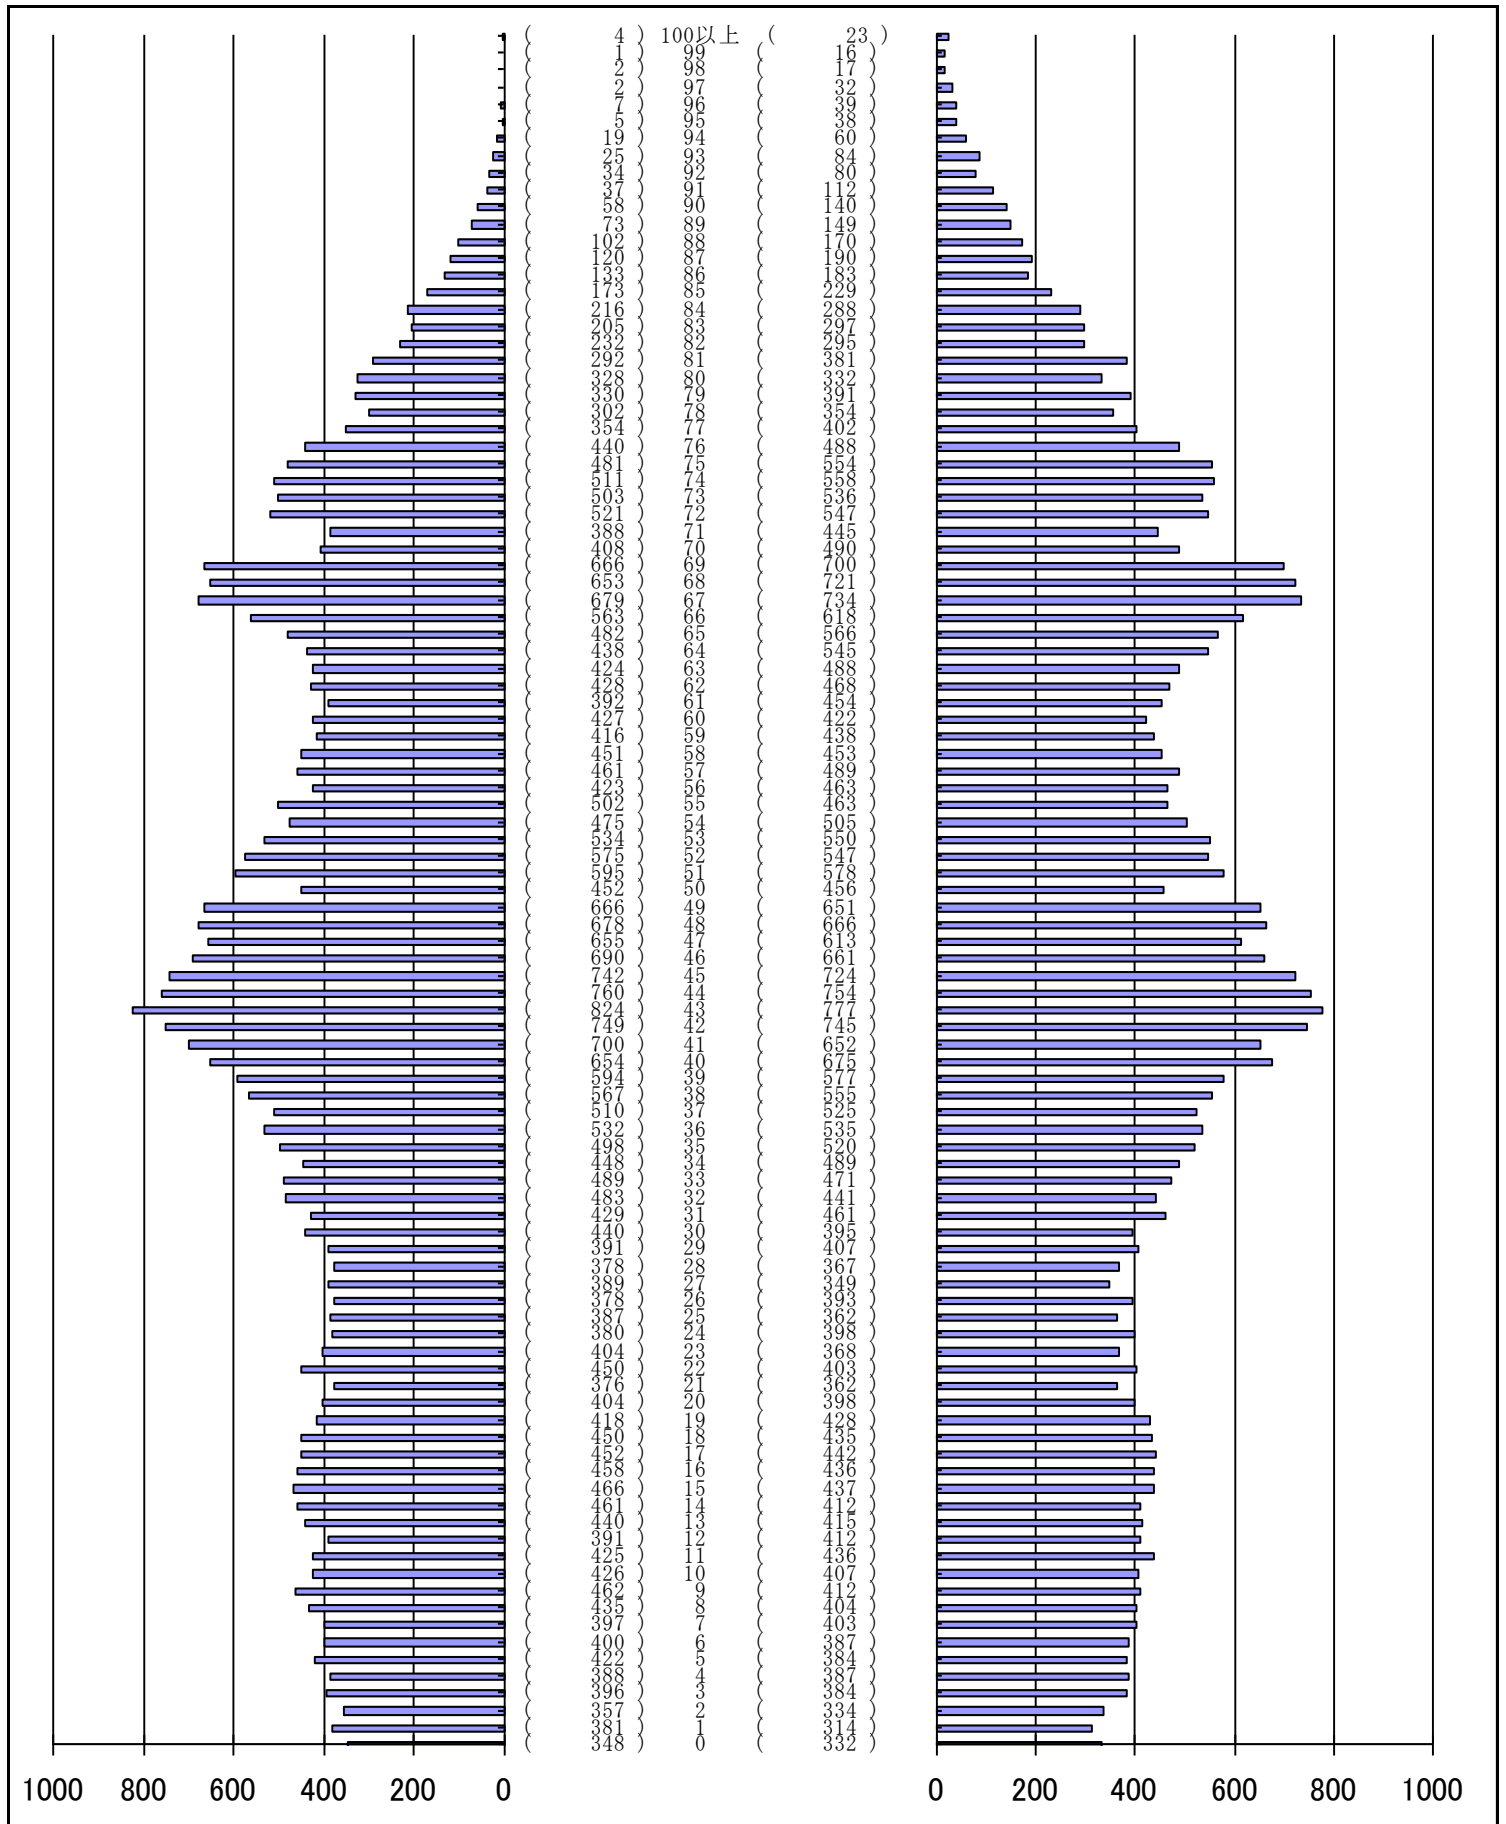

尾張旭市の人口分布表

平成28年12月31日 現在

(男)

(年齢)

(女)

男	女
40760 人	42273 人
合計	
83033 人	