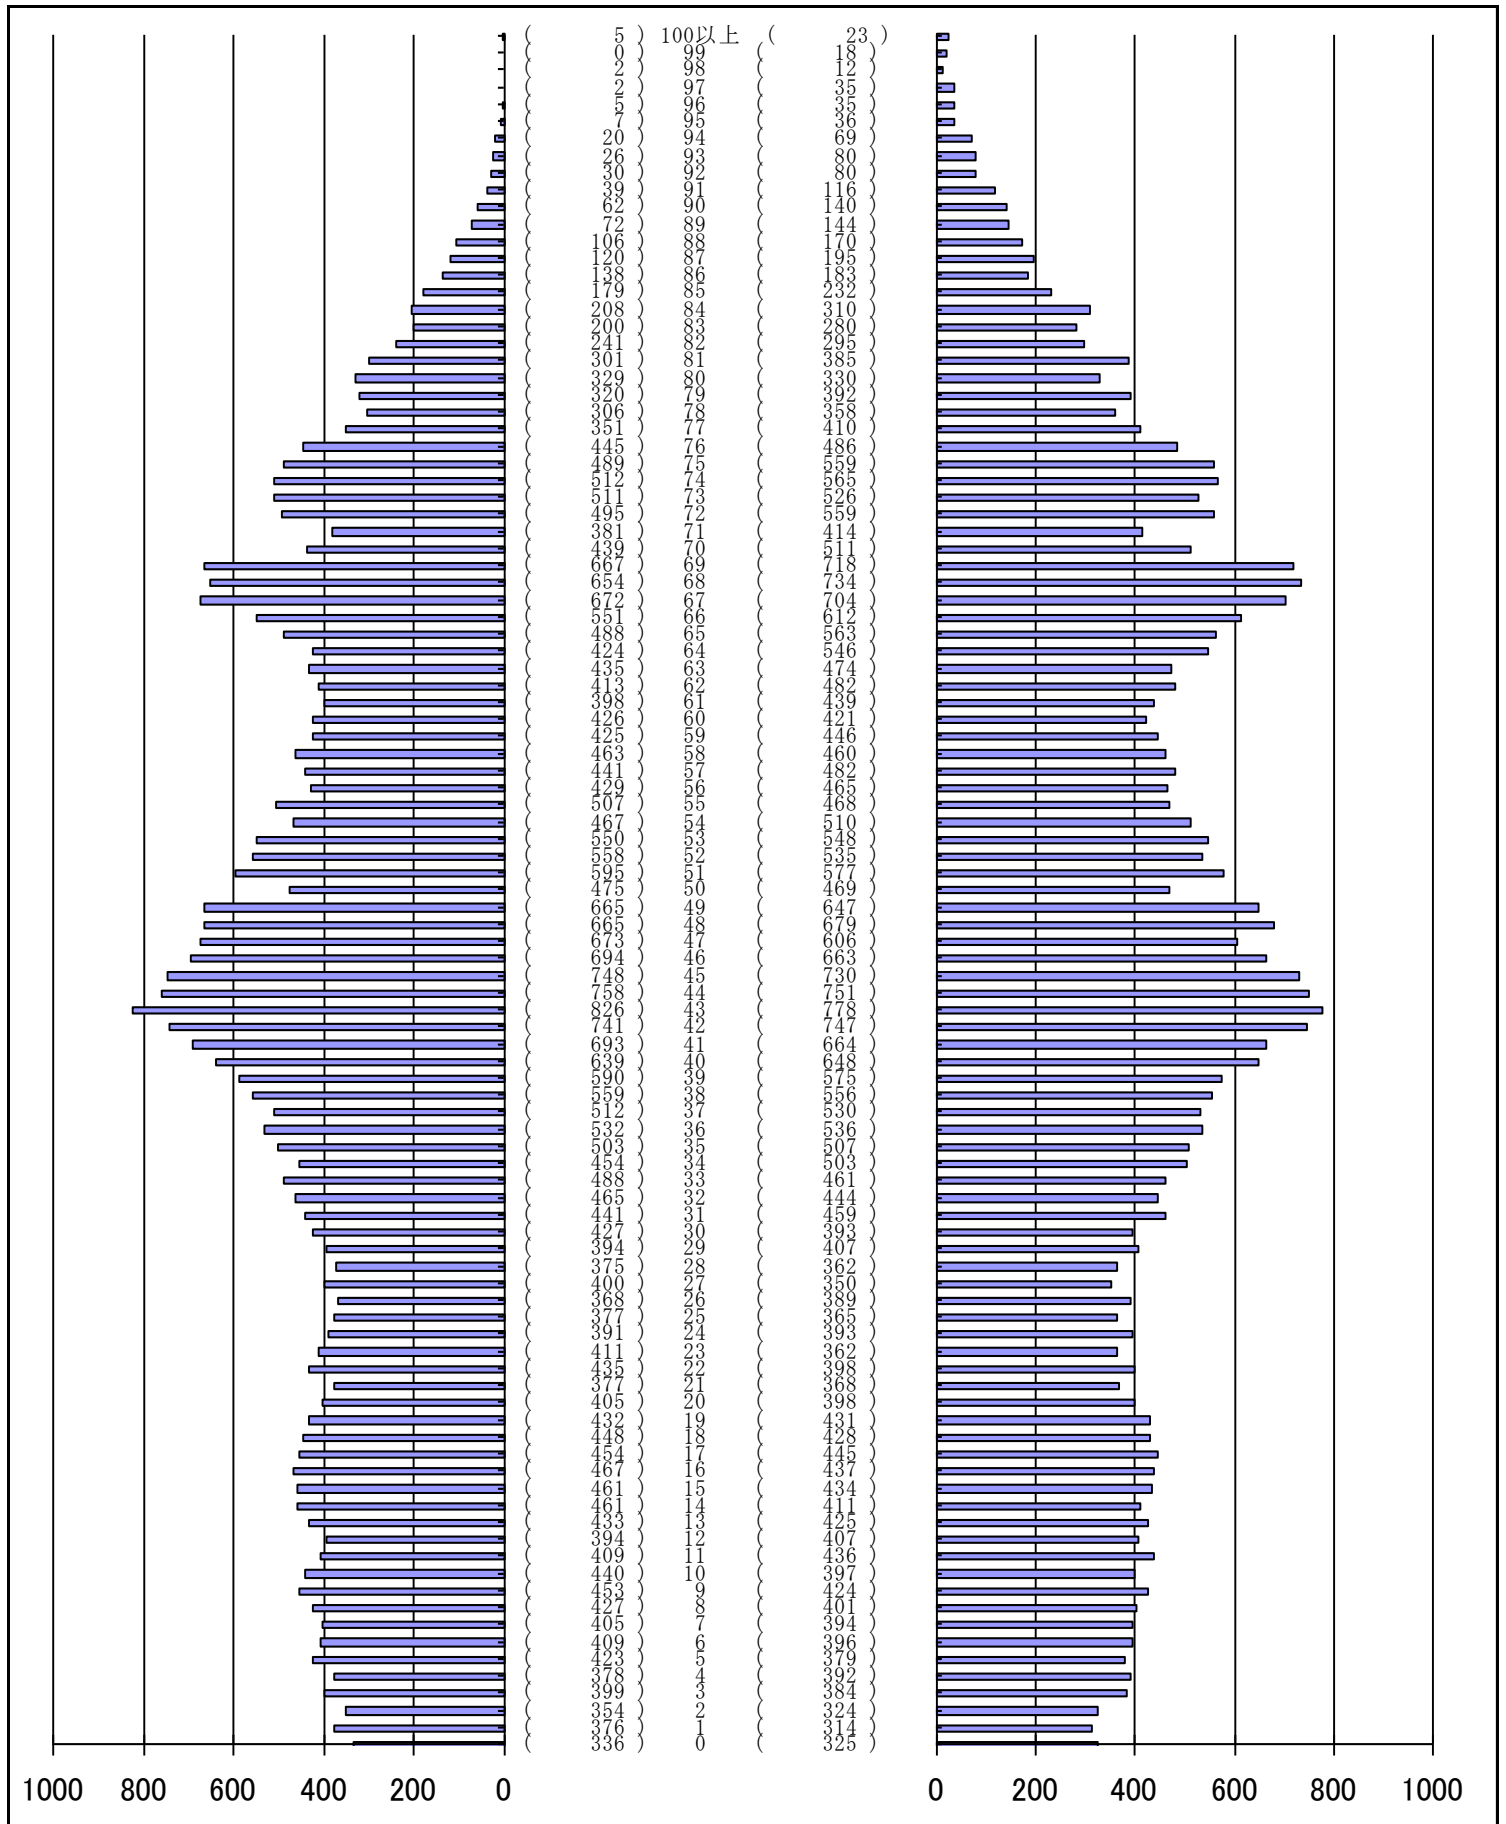

尾張旭市の人口分布表

平成29年 1月31日 現在

(男)

(年齢)

(女)

男	女
40,744 人	42,254 人
合計	
82,998 人	