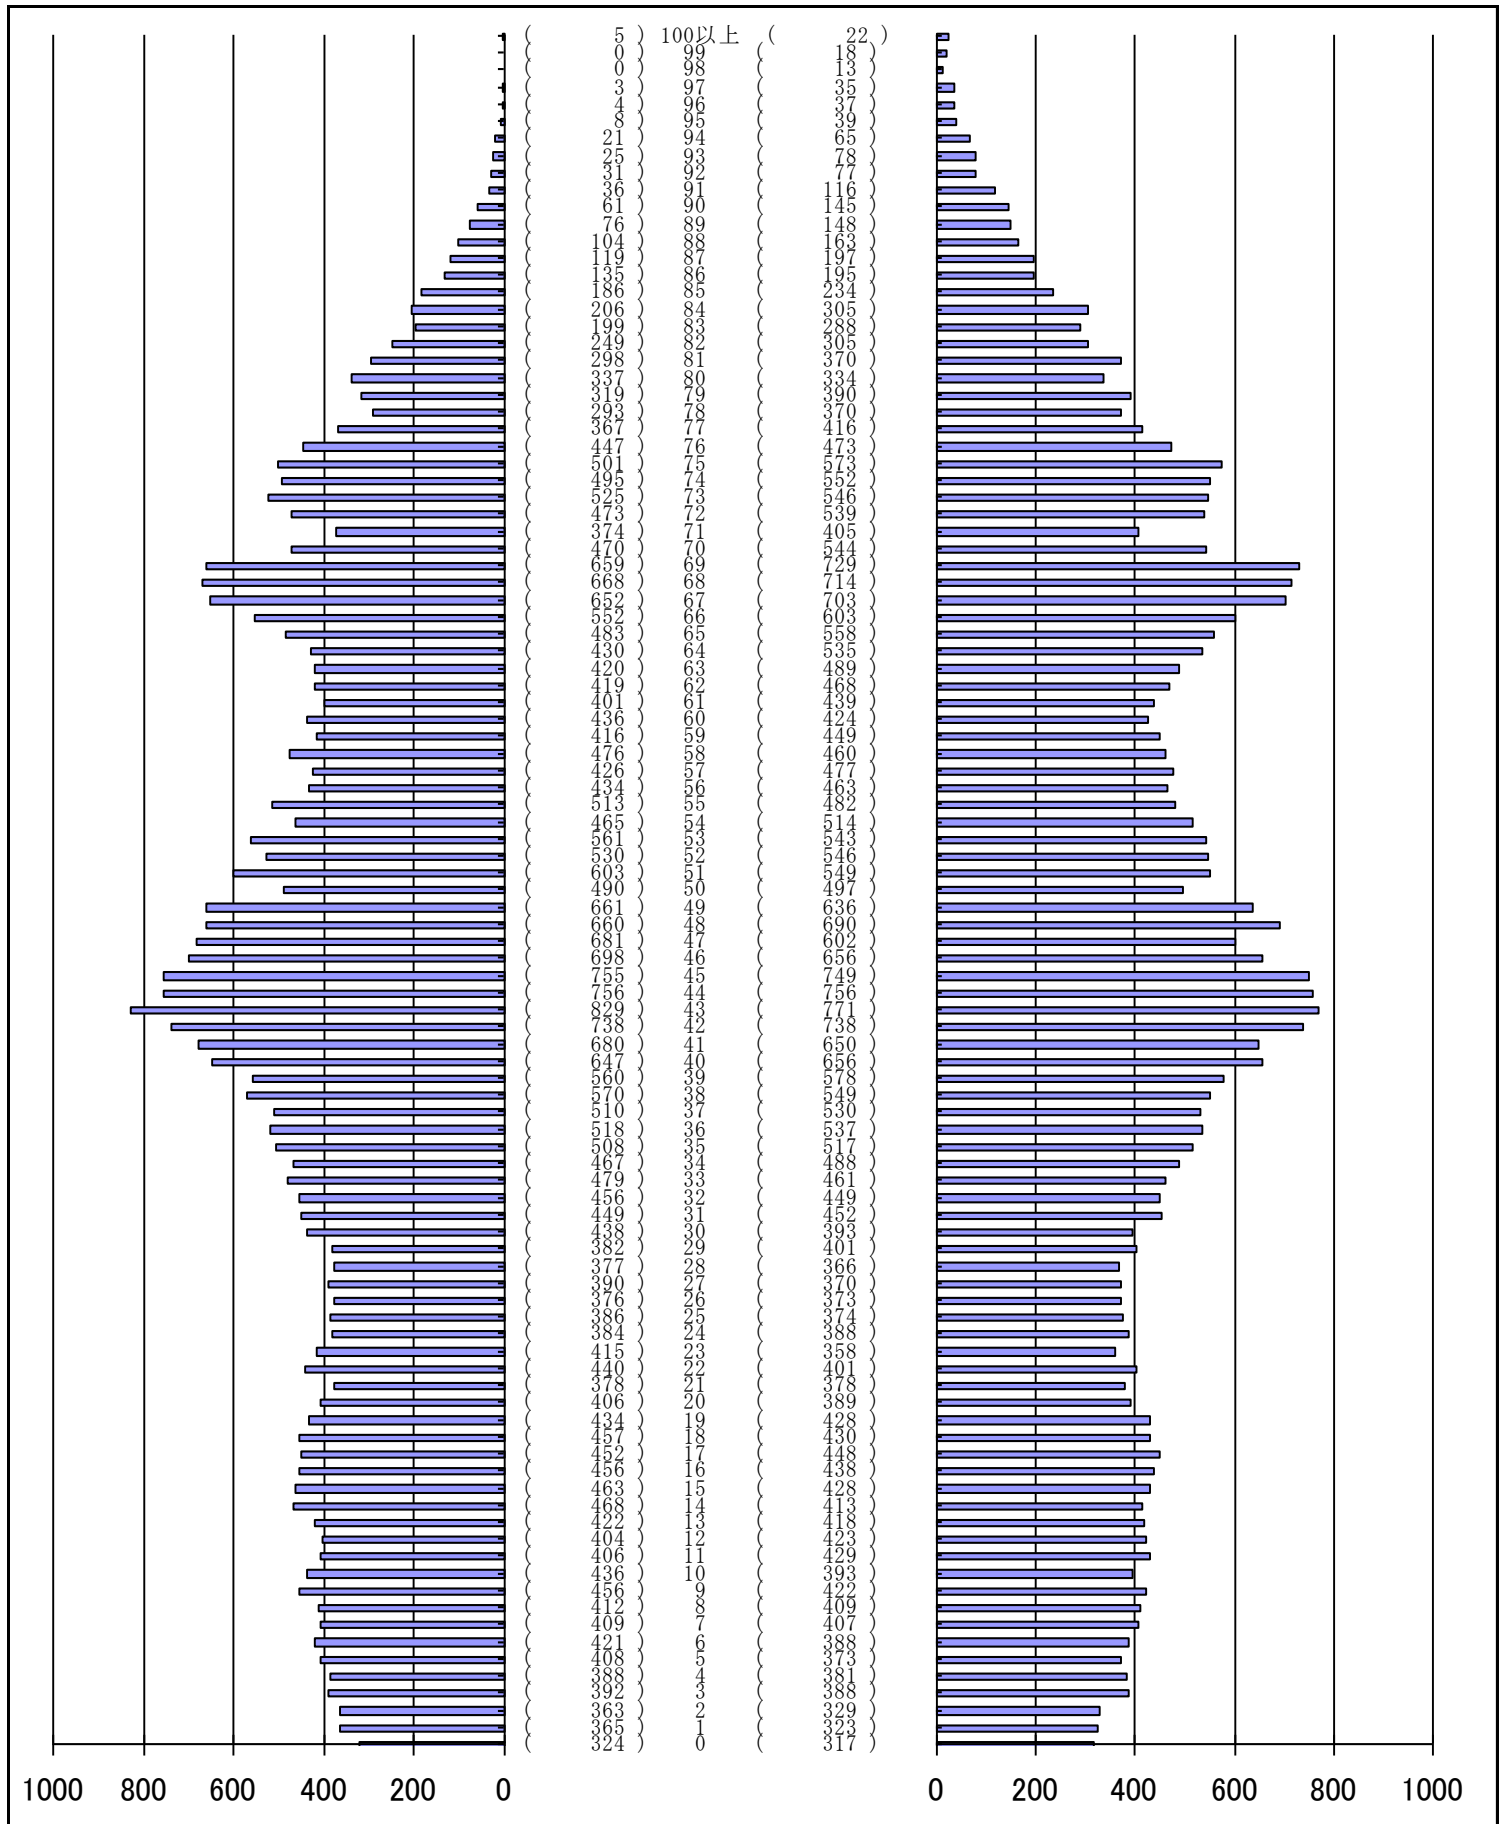

尾張旭市の人口分布表

平成29年 2月28日 現在

(男)

(年齢)

(女)

男	女
40,731 人	42,275 人
合計	
83,006 人	