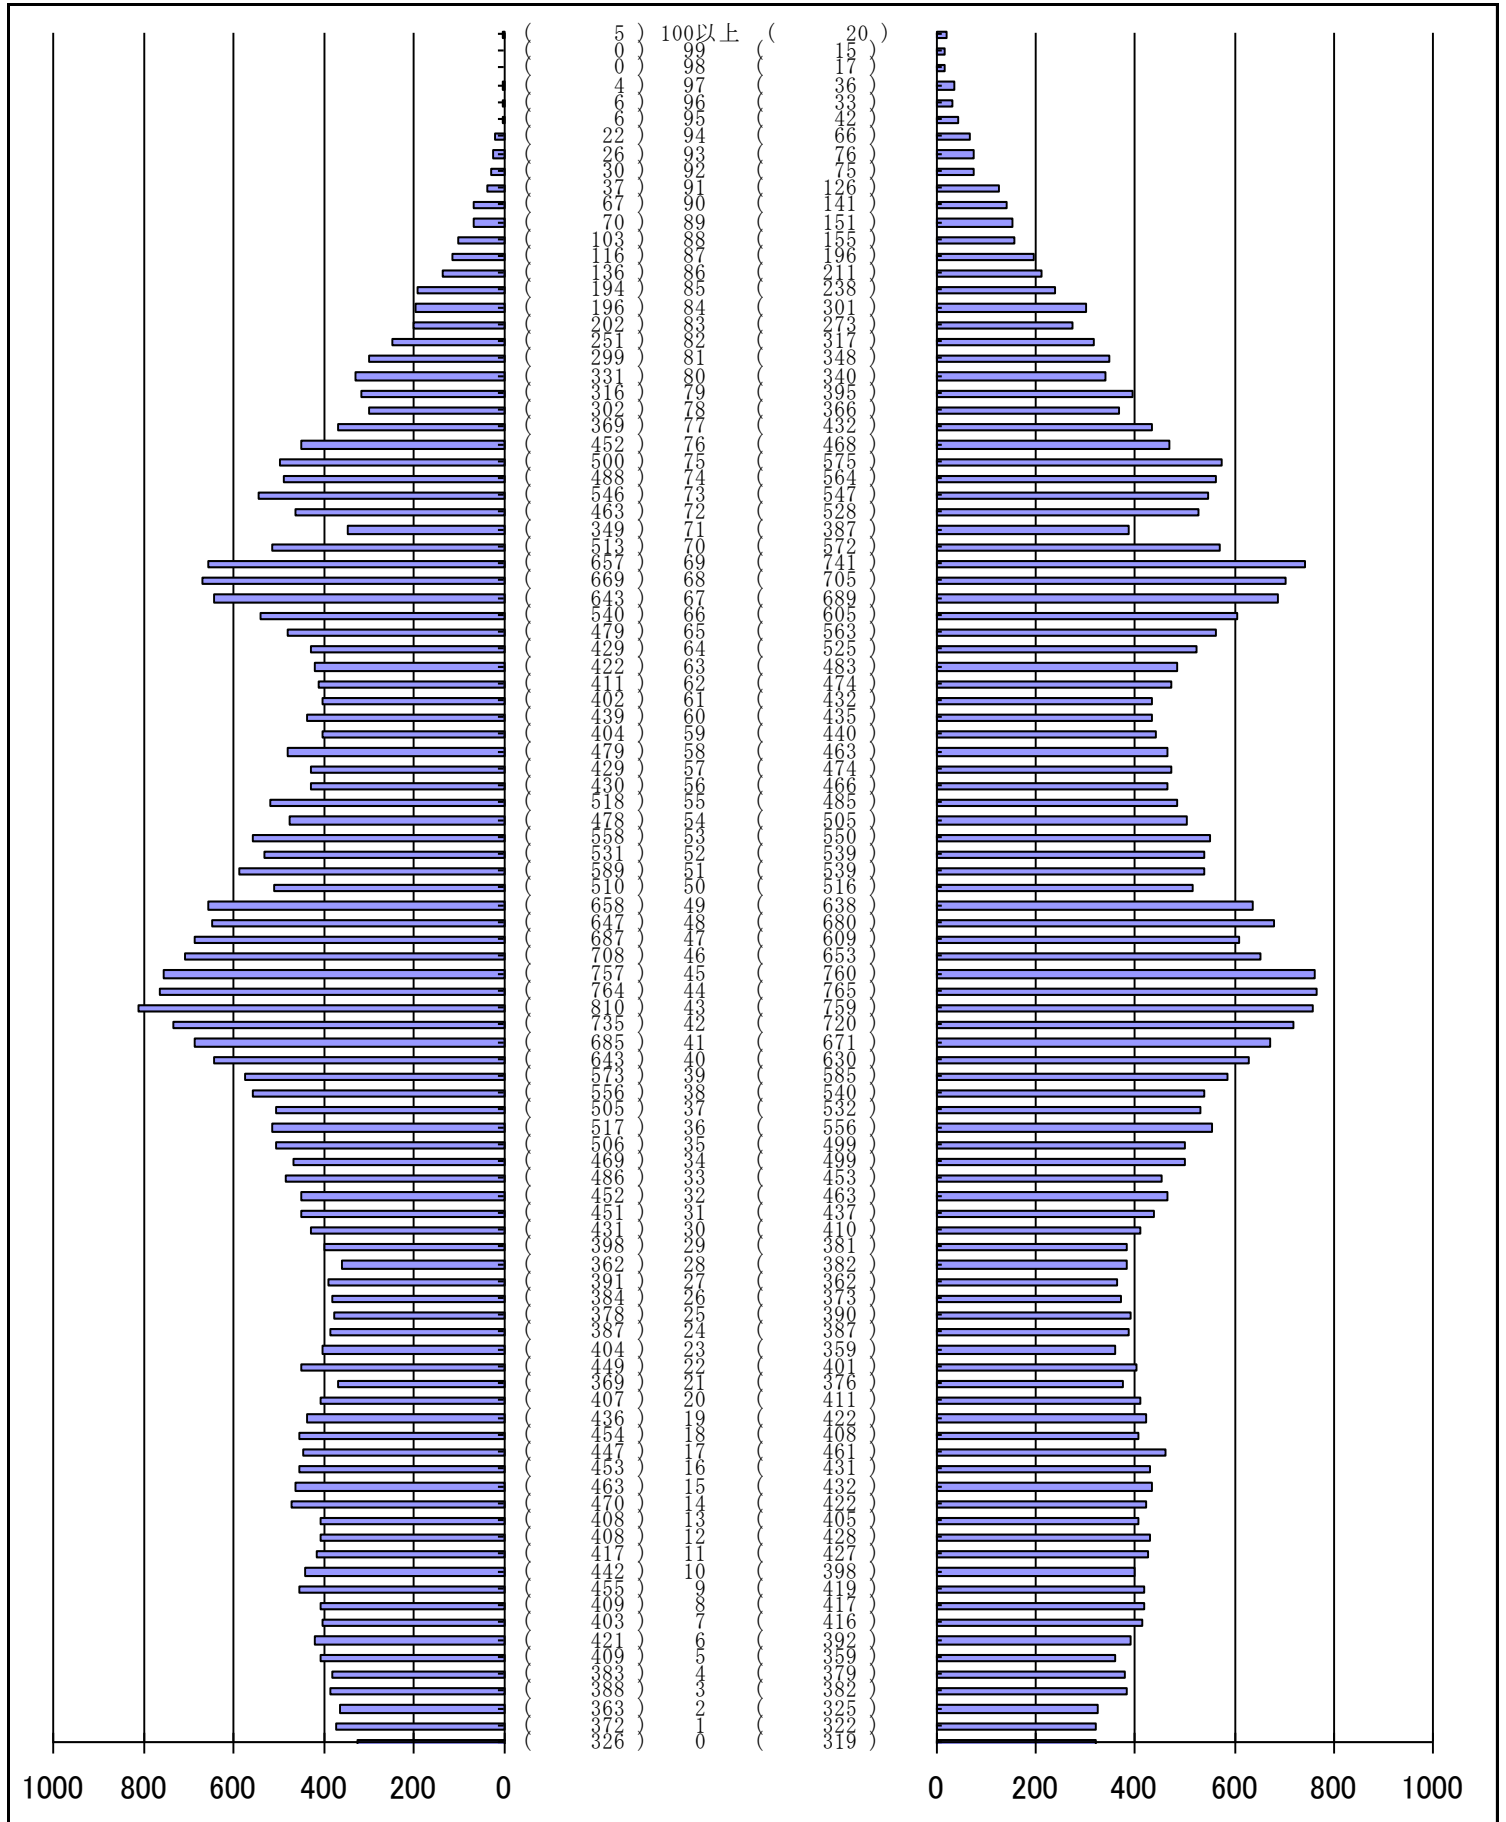

尾張旭市の人口分布表（総計）

平成29年 3月31日 現在

（男）

（年齢）

（女）

男	女
40,712 人	42,285 人
合計	
82,997 人	