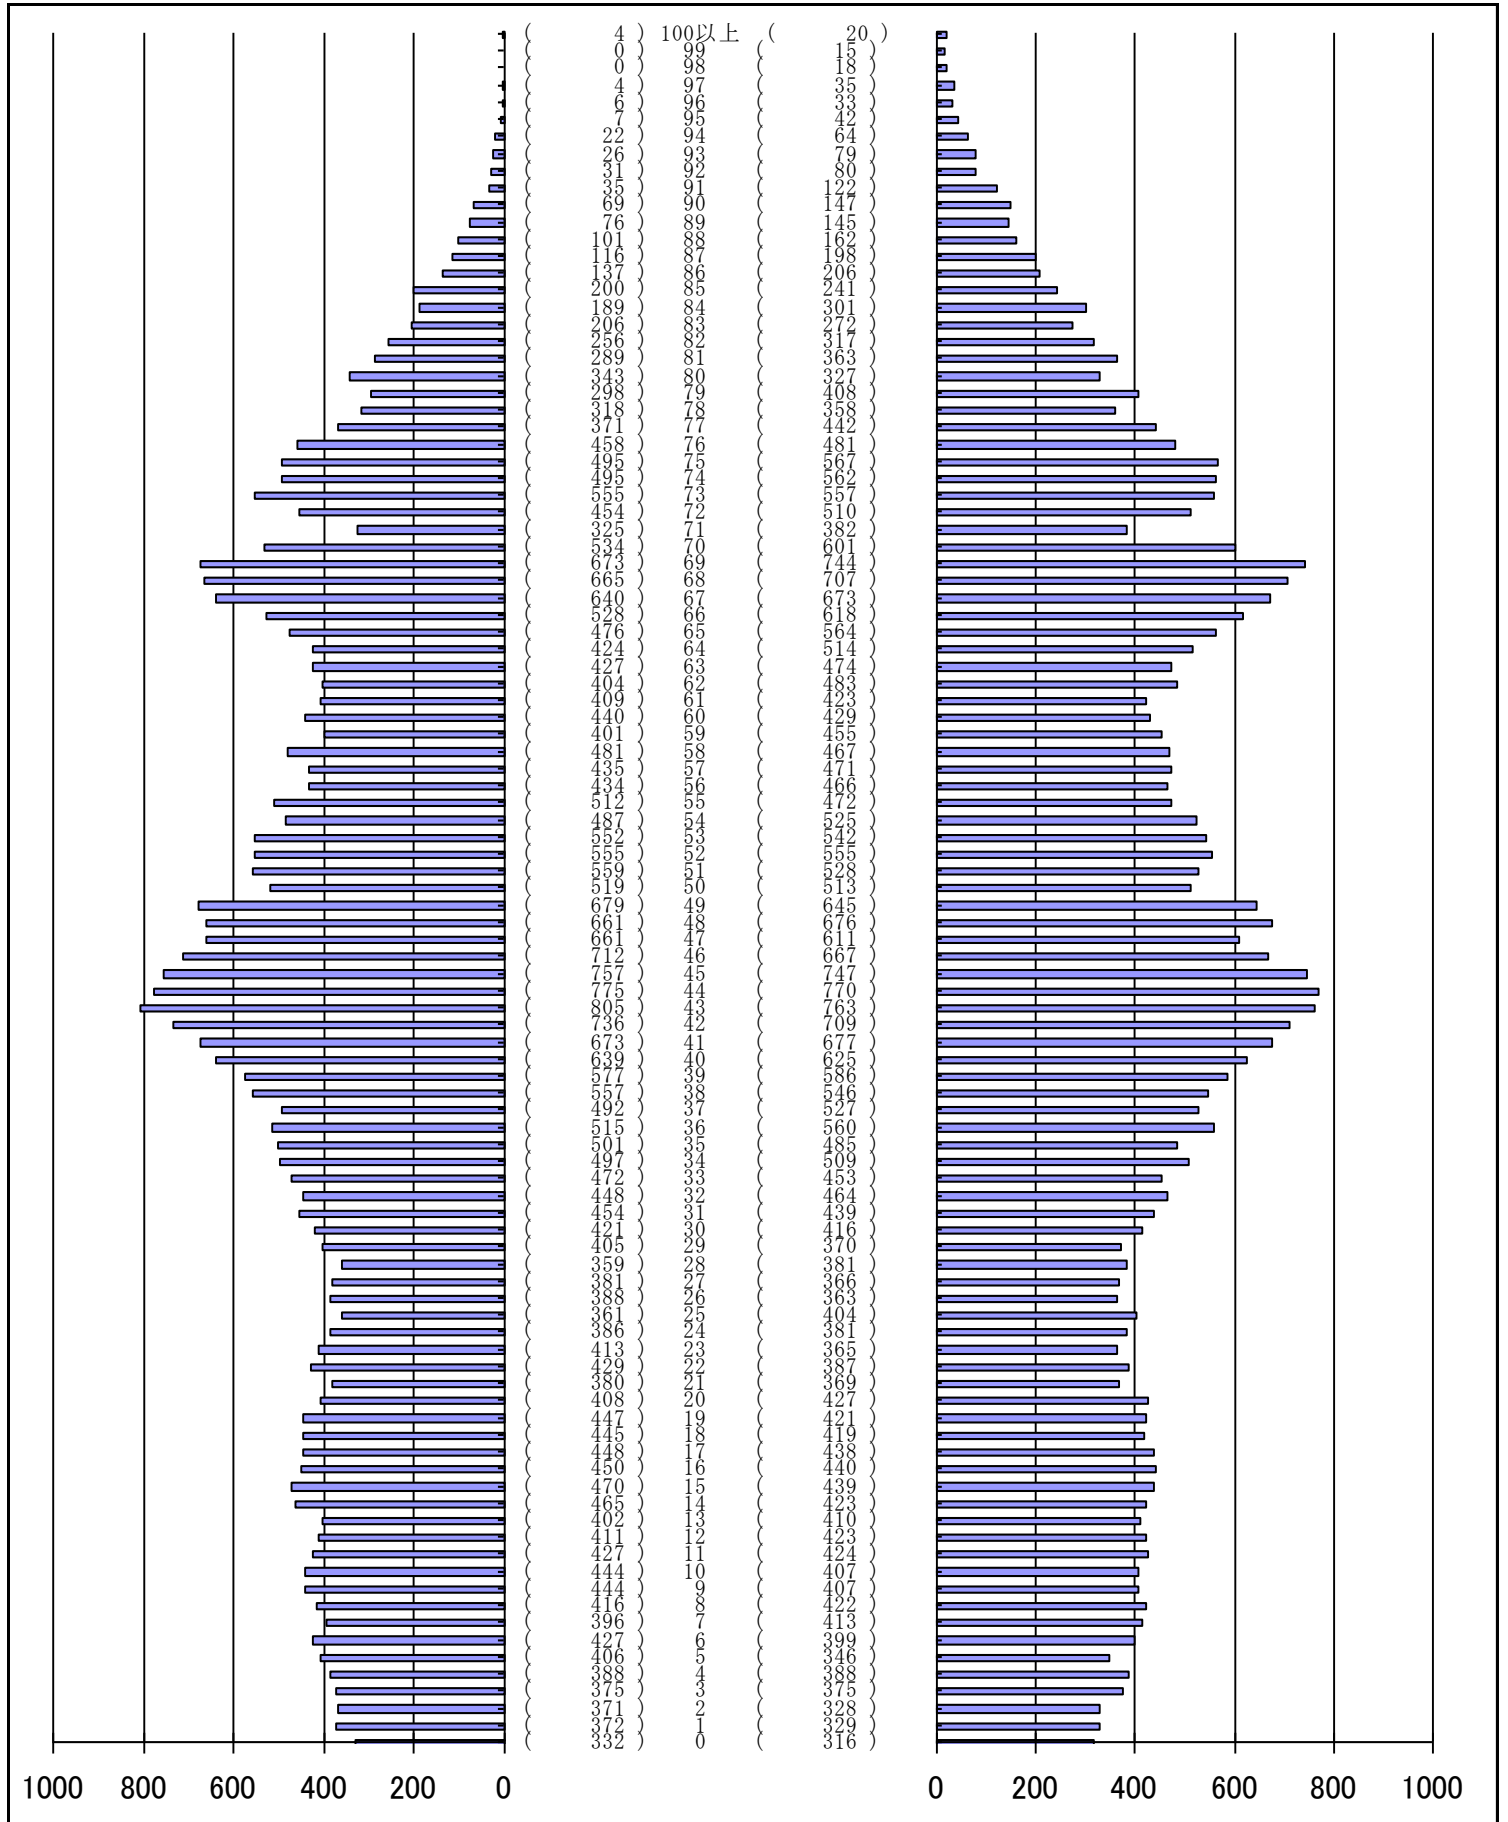

尾張旭市の人口分布表

平成29年 4月30日 現在

(男)

(年齢)

(女)

男	女
40,719 人	42,333 人
合計	
83,052 人	