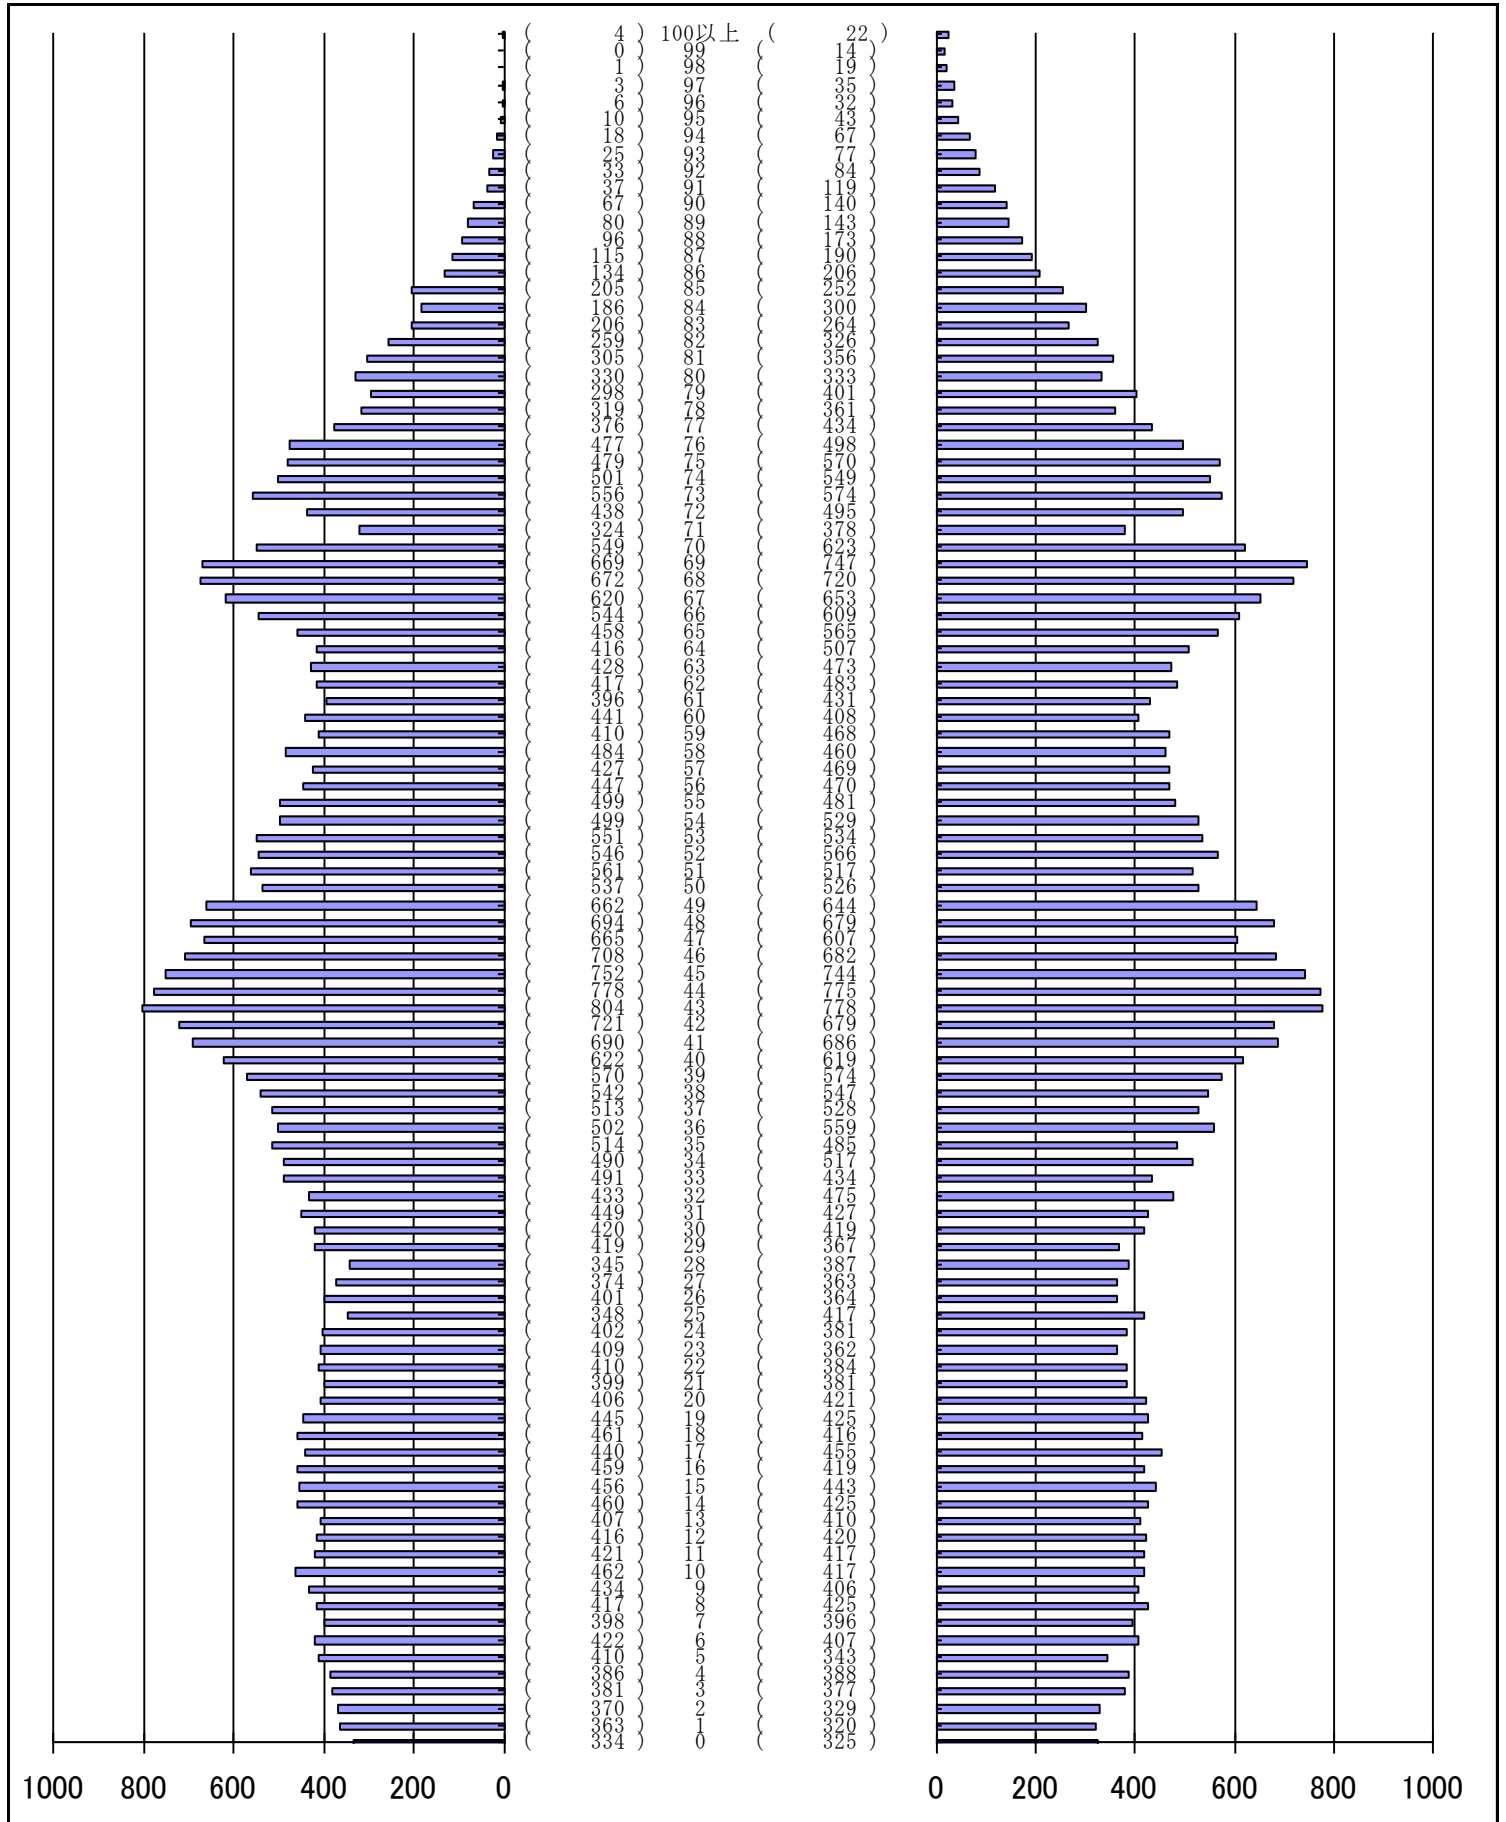

# 尾張旭市の人口分布表

平成29年 5月31日 現在

(男)

(年齢)

(女)

男	女
40,734 人	42,342 人
合計	
83,076 人	