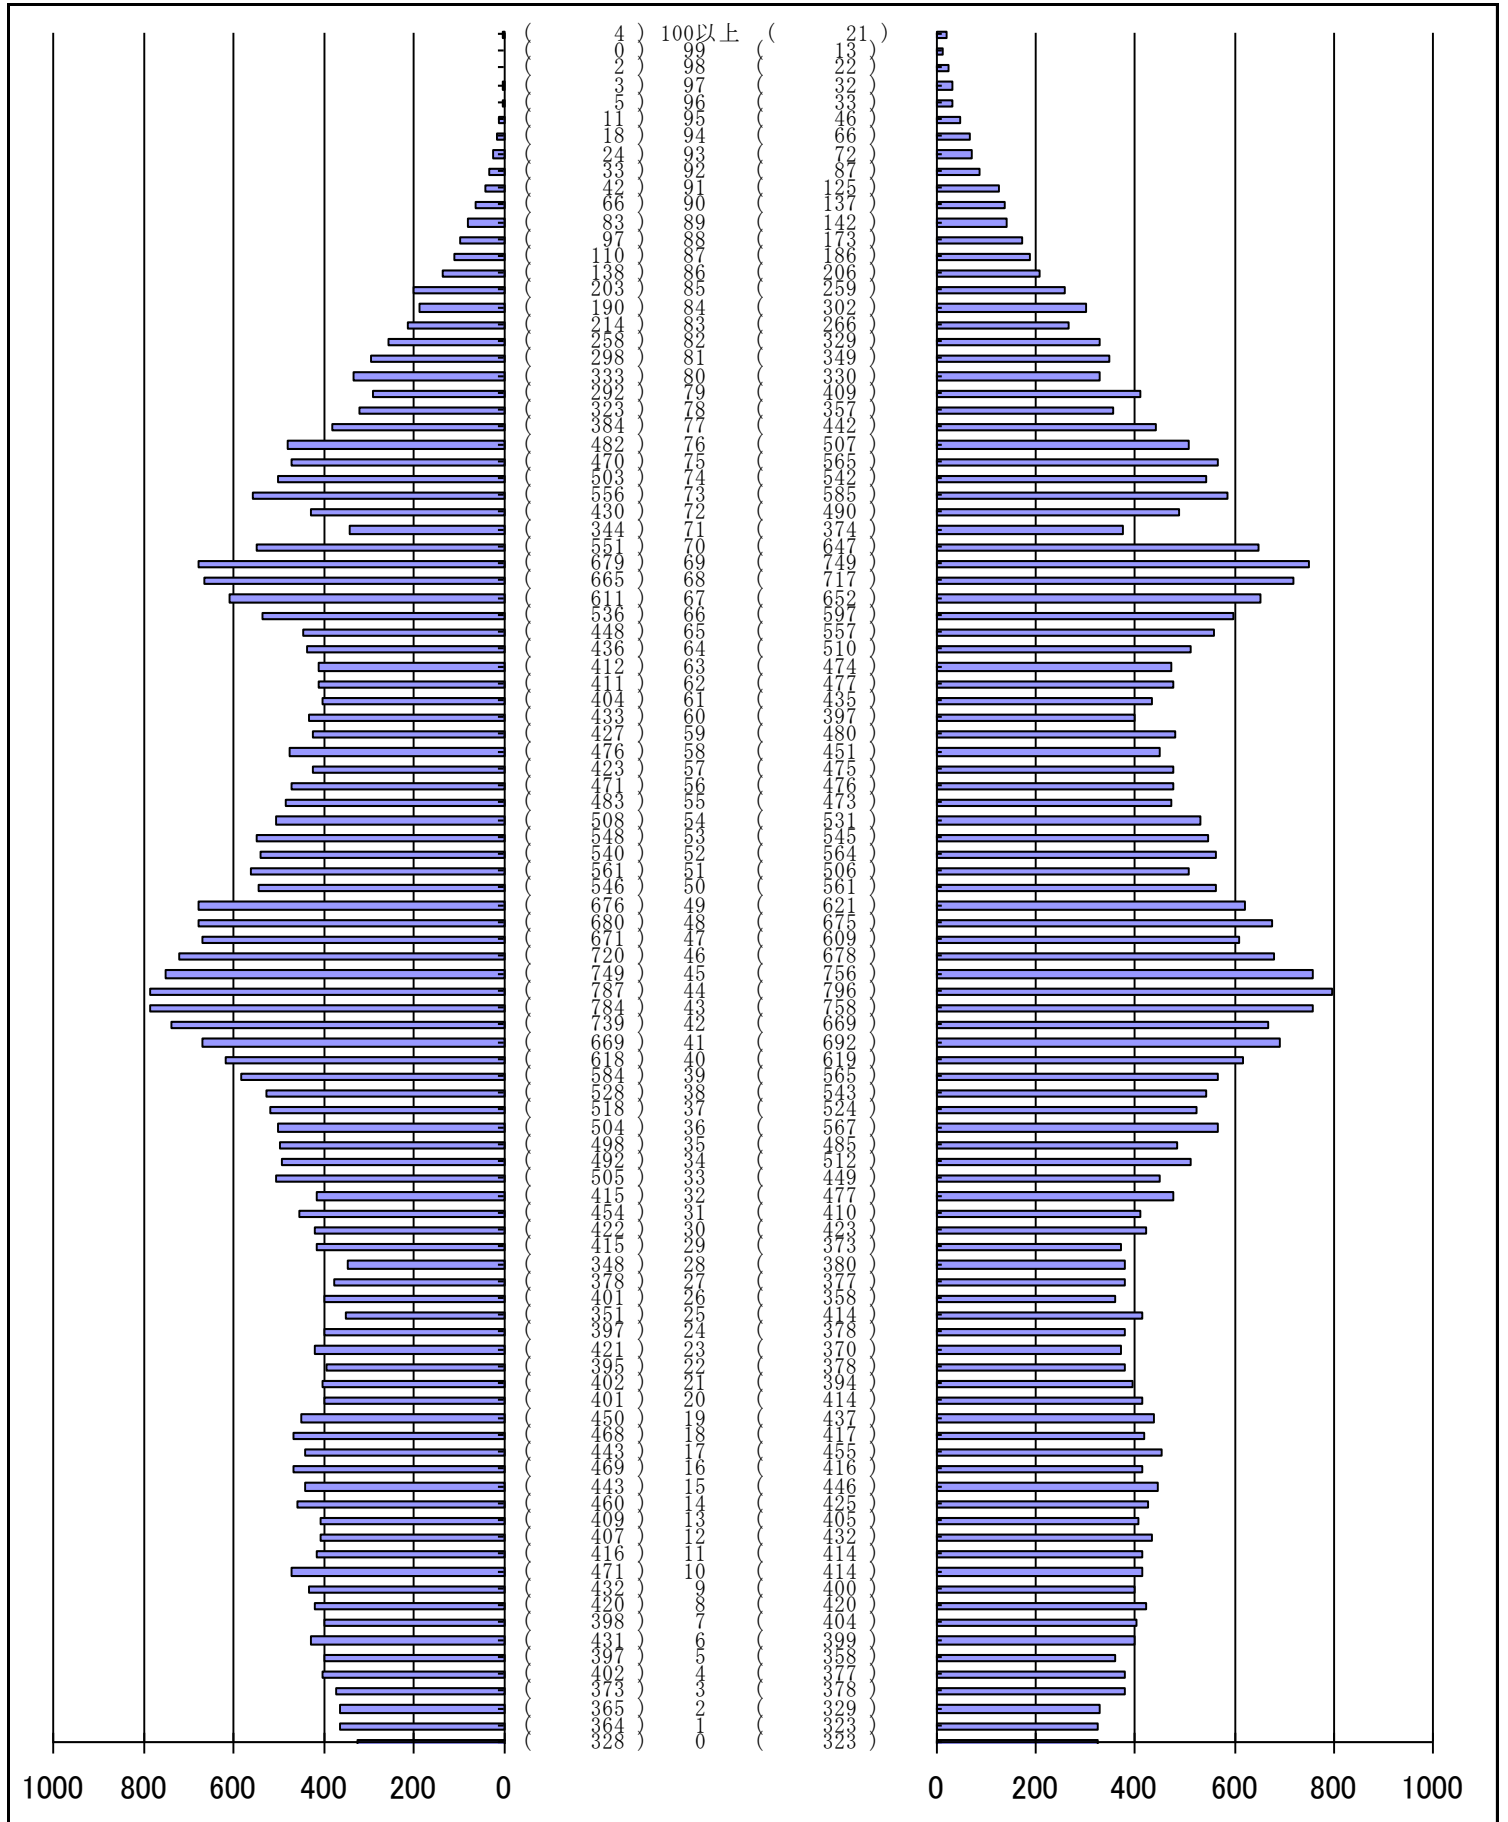

# 尾張旭市の人口分布表

平成29年 6月30日 現在

(男)

(年齢)

(女)

男	女
40,753 人	42,377 人
合計	
83,130 人	