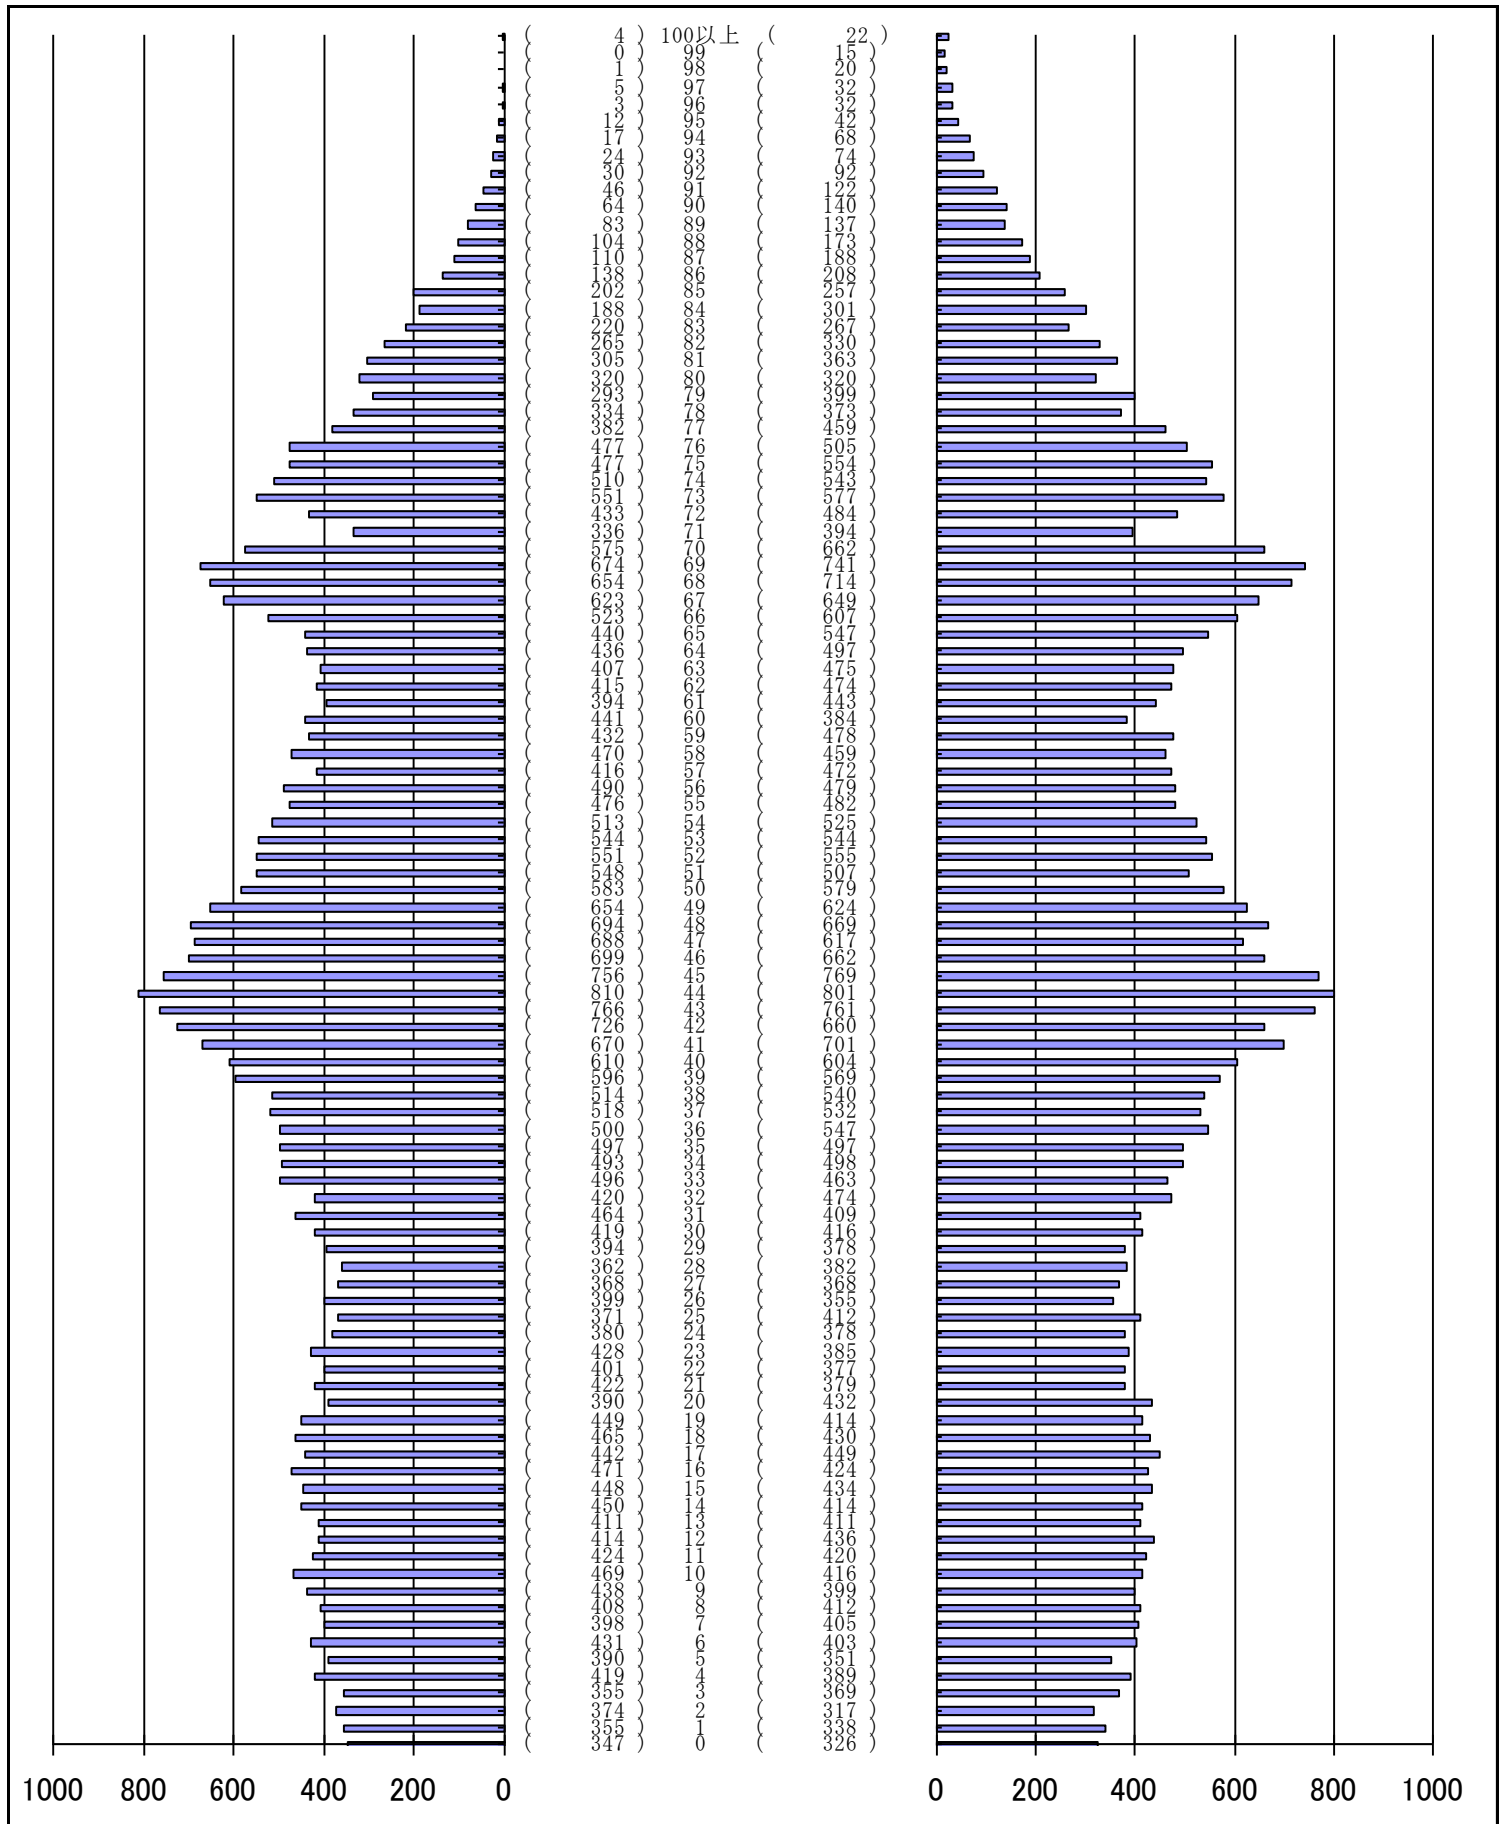

# 尾張旭市の人口分布表

平成29年 7月31日 現在

(男)

(年齢)

(女)

| 男        | 女        |
|----------|----------|
| 40,802 人 | 42,380 人 |
| 合計       |          |
| 83,182 人 |          |