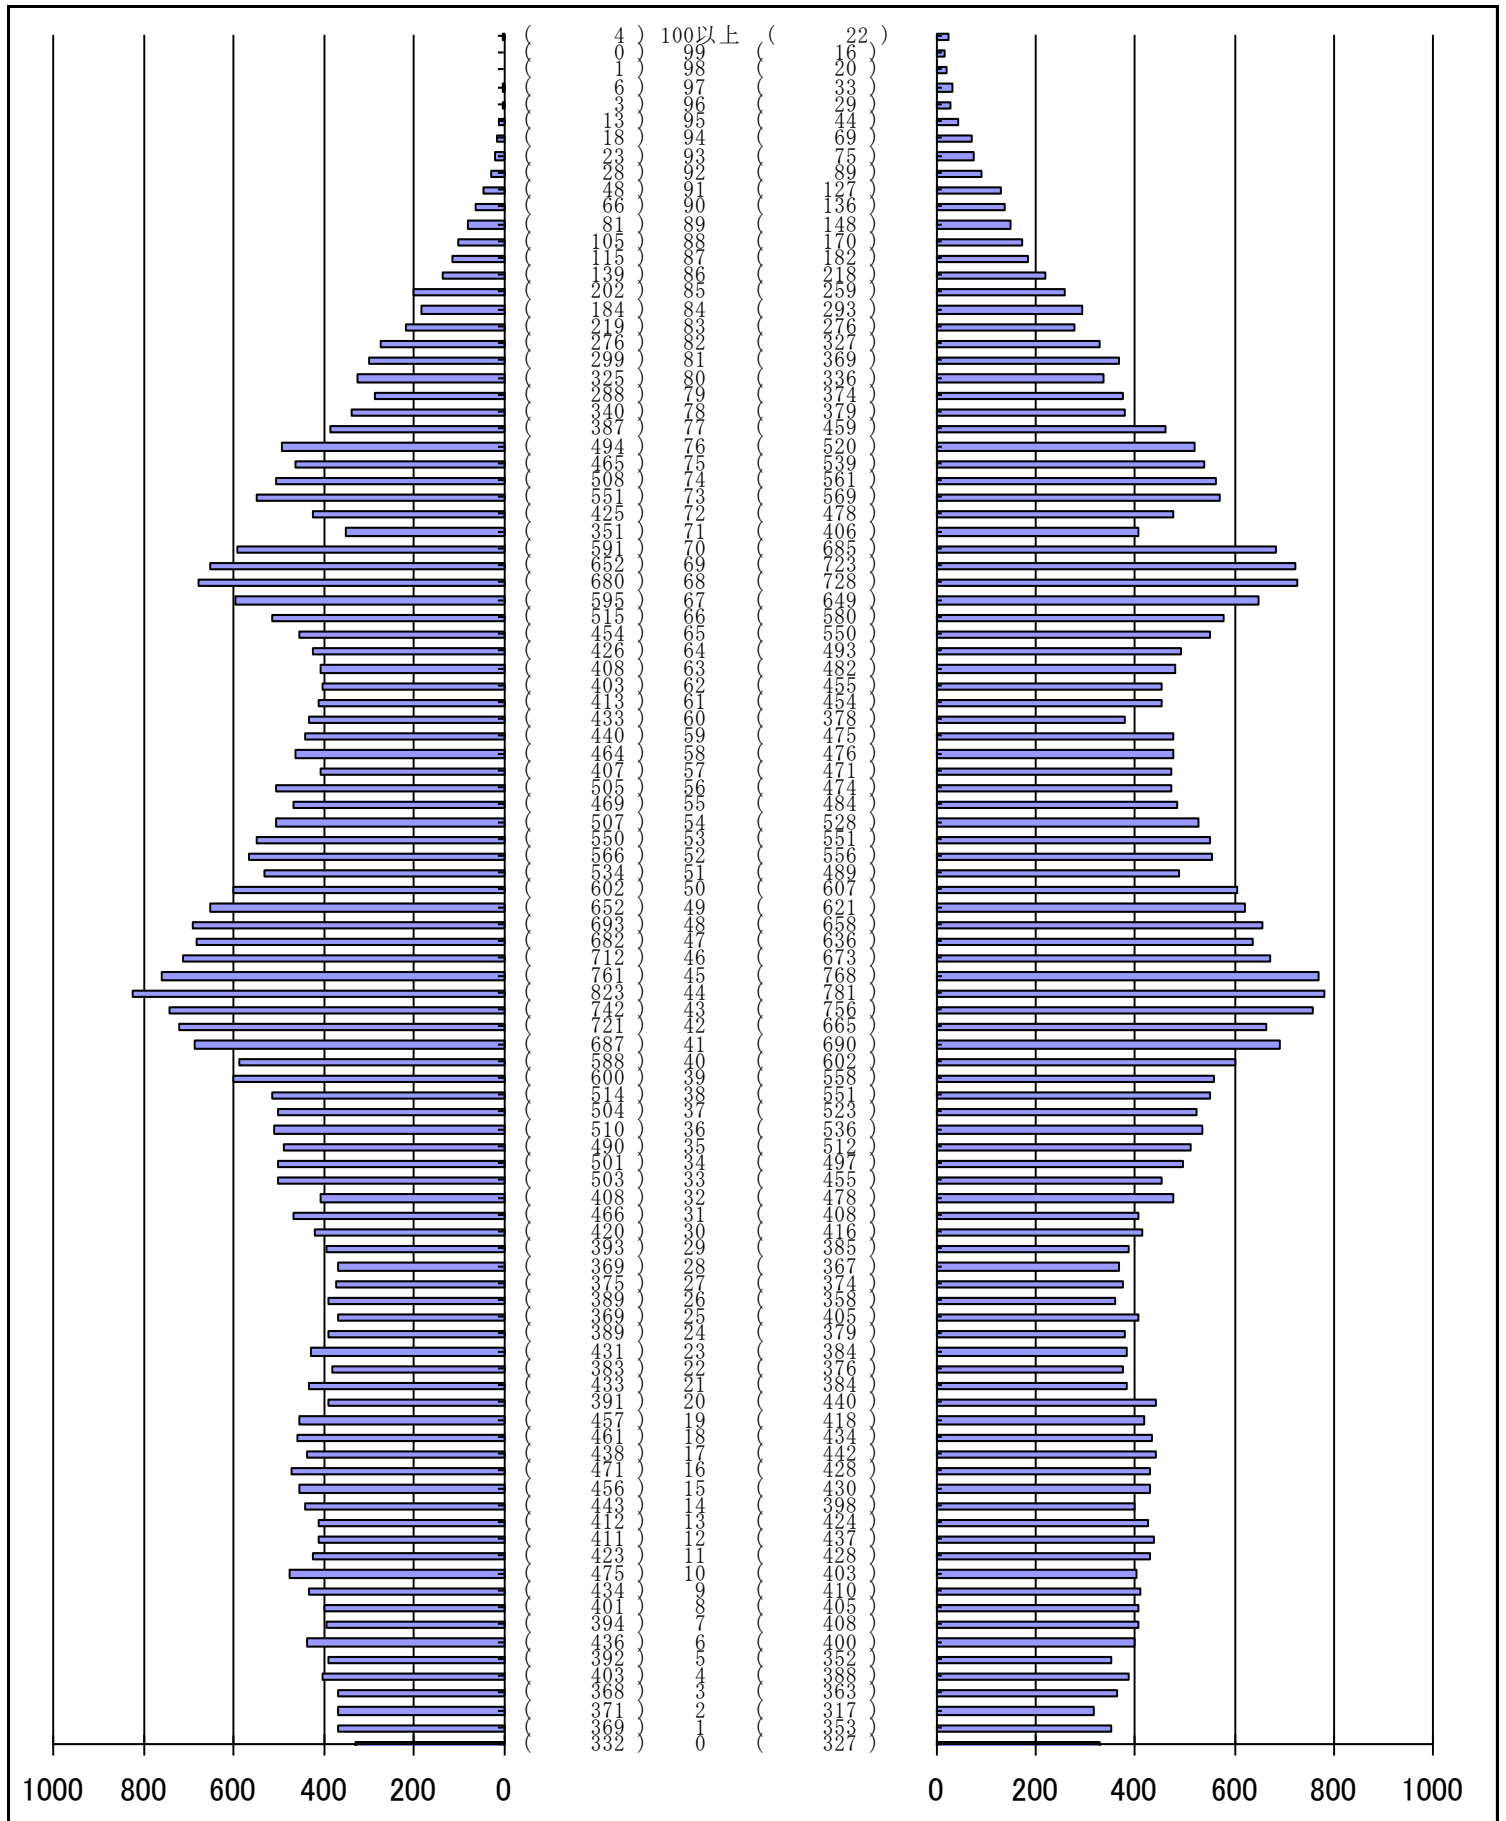

尾張旭市の人口分布表

平成29年 8月31日 現在

(男)

(年齢)

(女)

男	女
40,824 人	42,412 人
合計	
83,236 人	