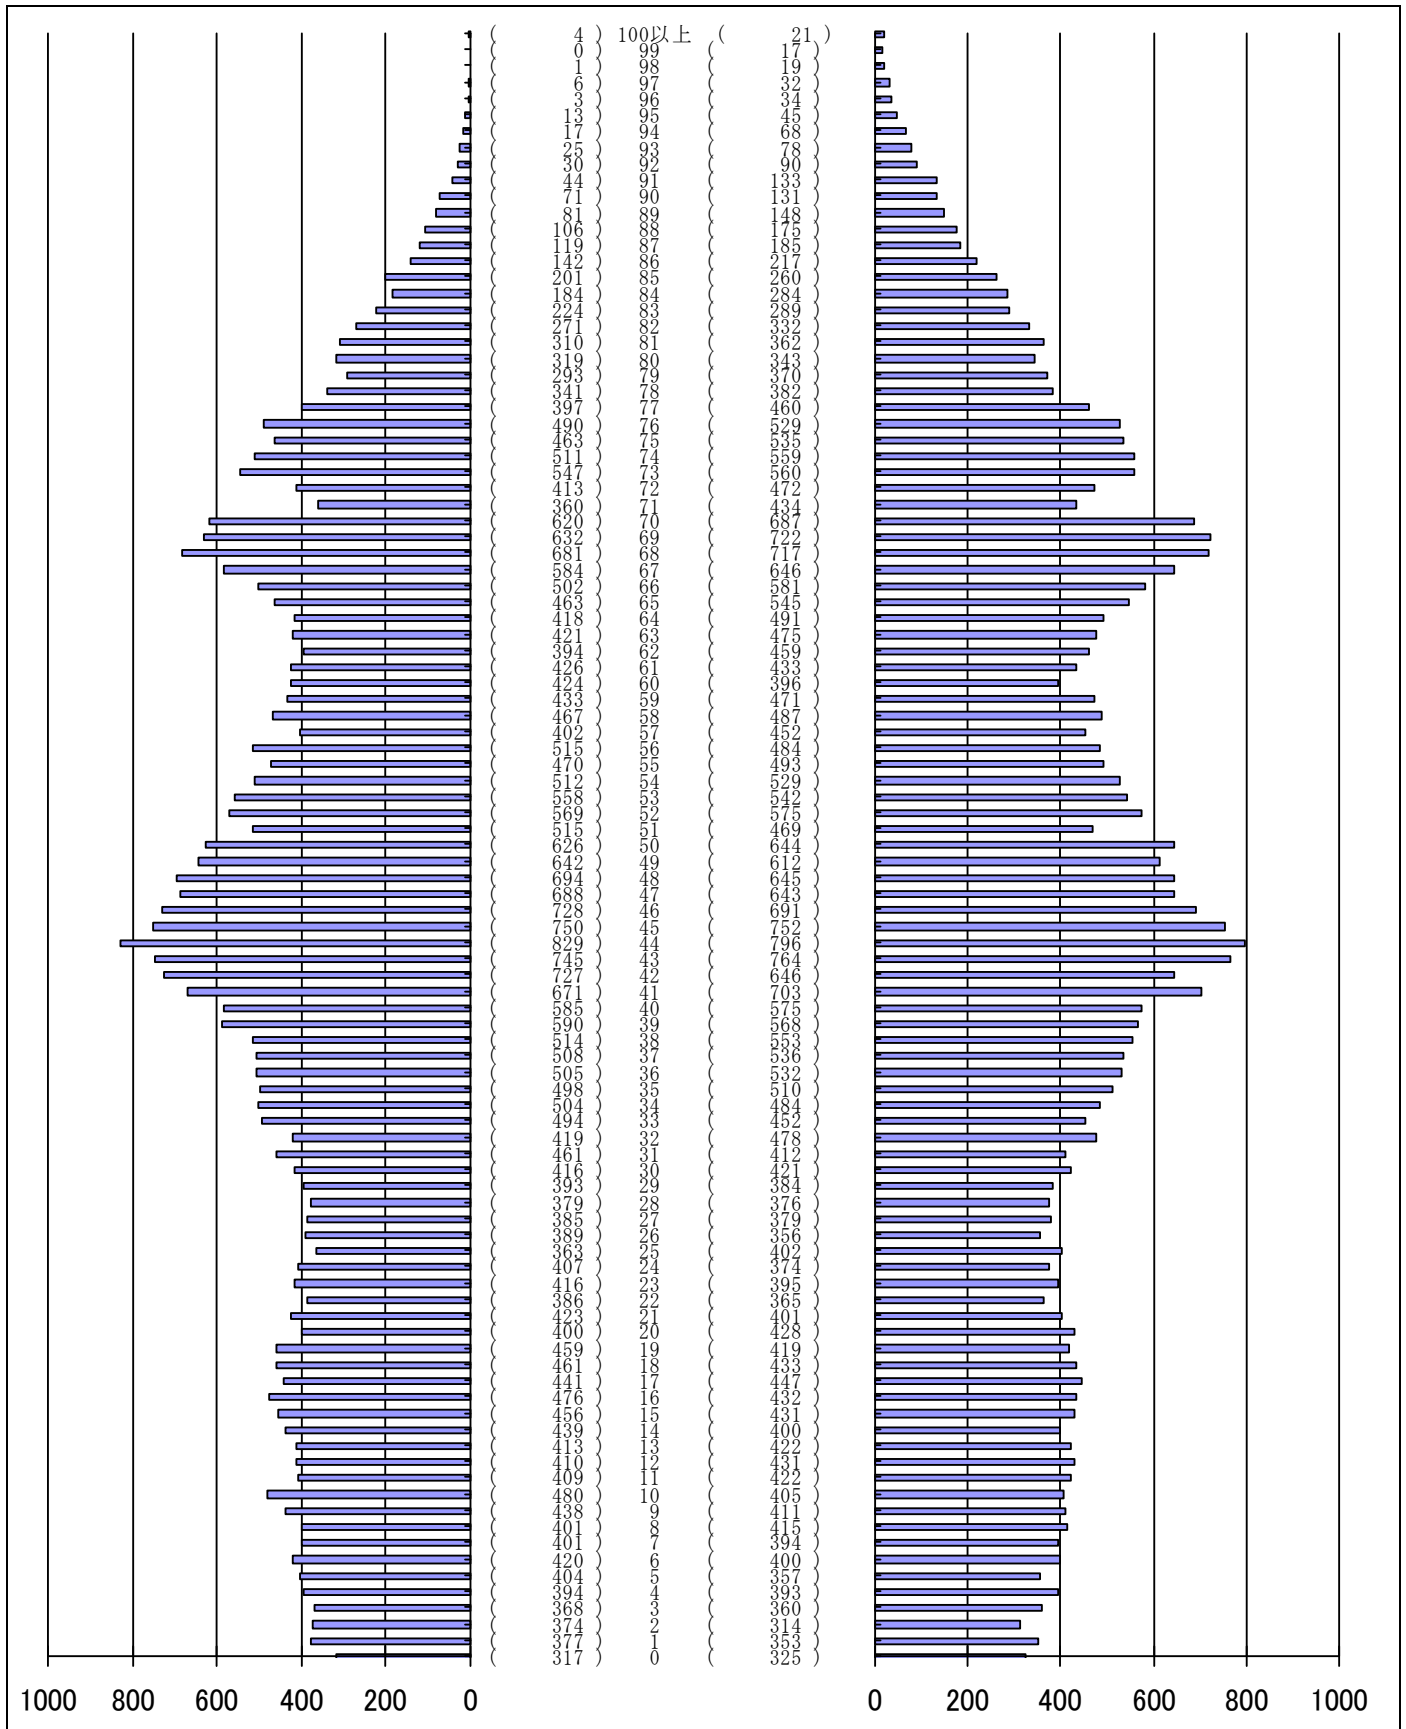

# 尾張旭市の人口分布表

平成29年 9月30日 現在

(男)

(年齢)

(女)

男	女
40,865 人	42,459 人
合計	
83,324 人	