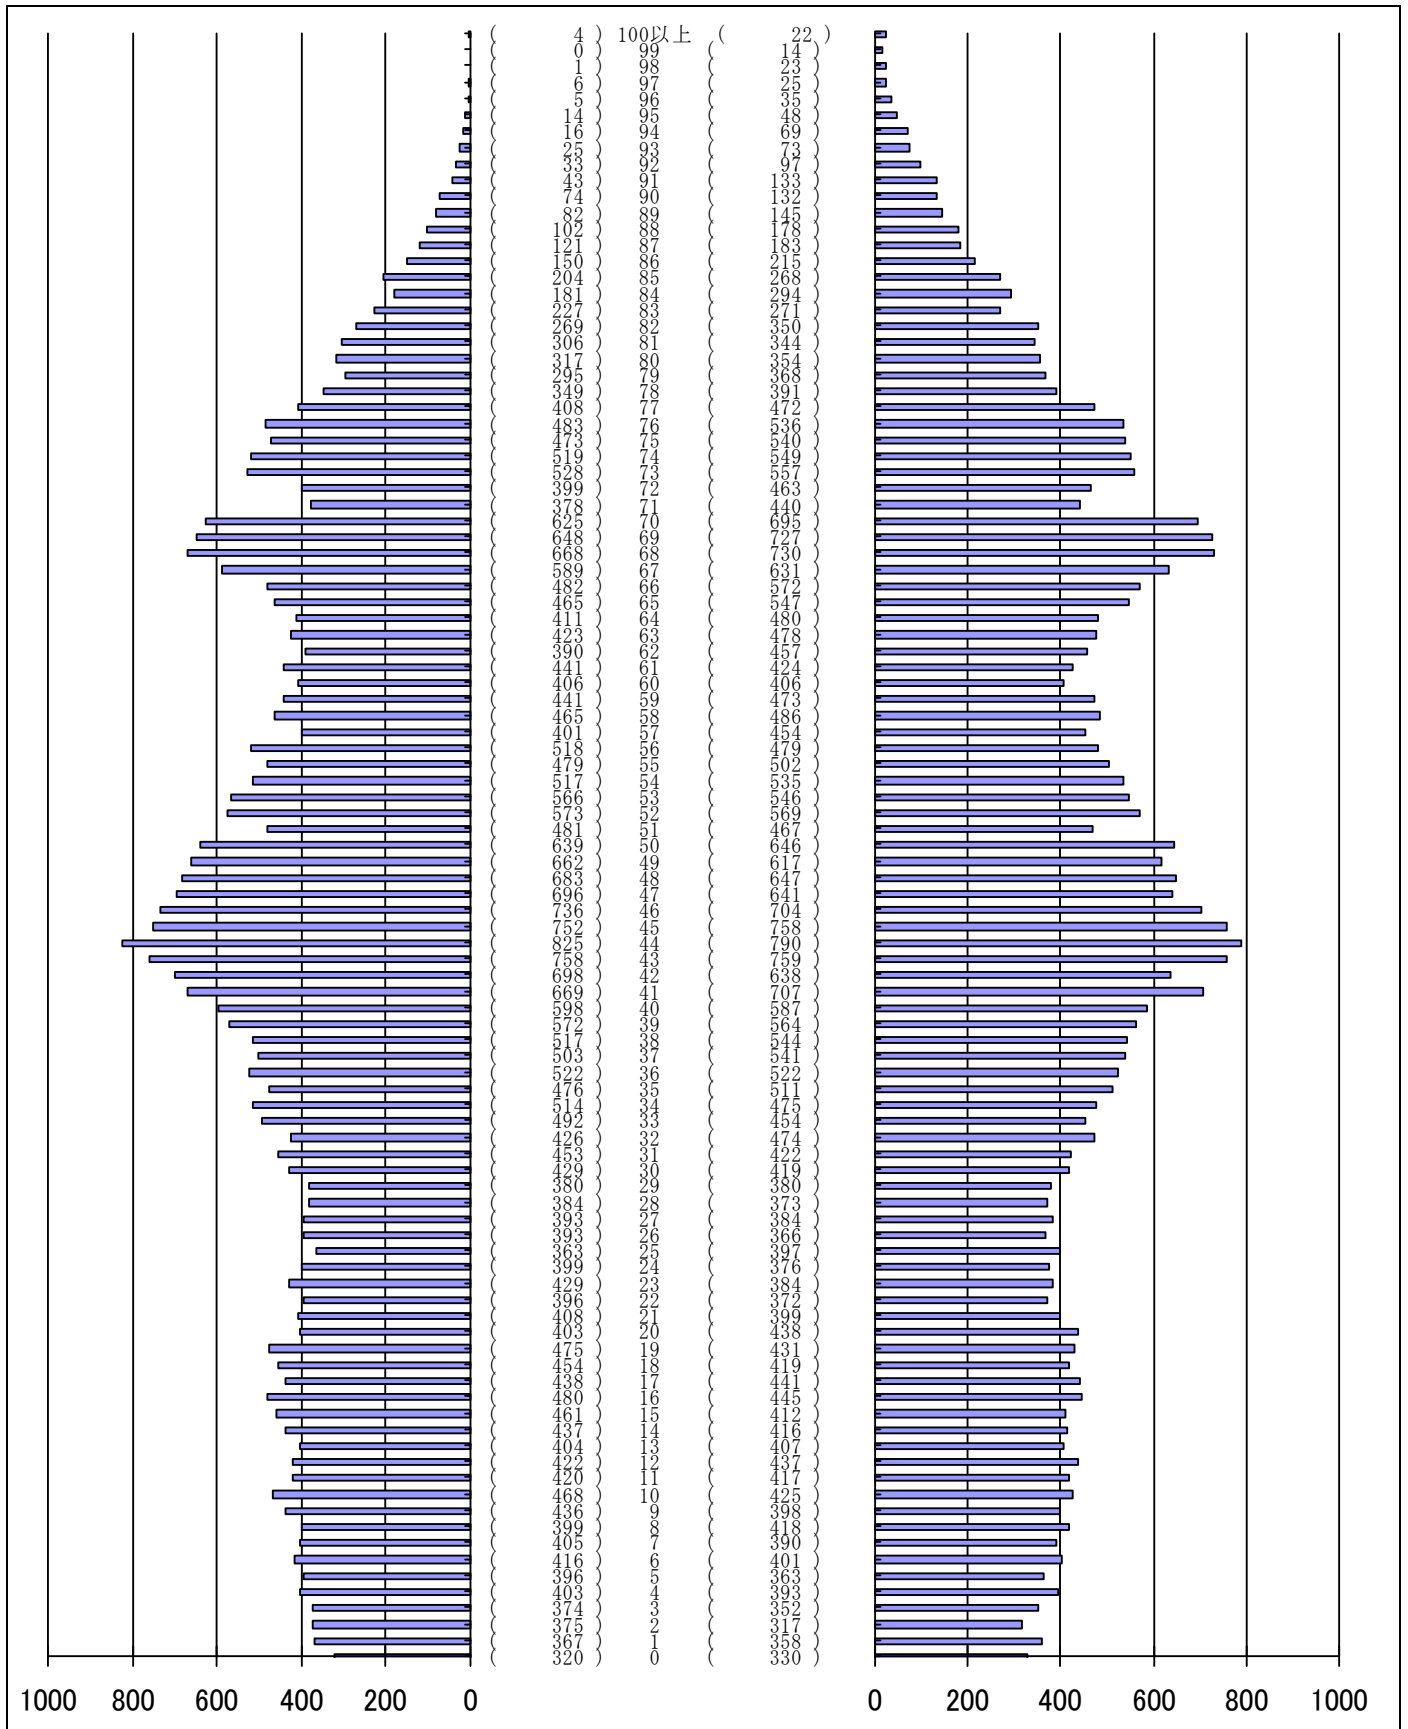

# 尾張旭市の人口分布表

平成29年10月31日 現在

(男)

(年齢)

(女)

男	女
40,919 人	42,506 人
合計	
83,425 人	