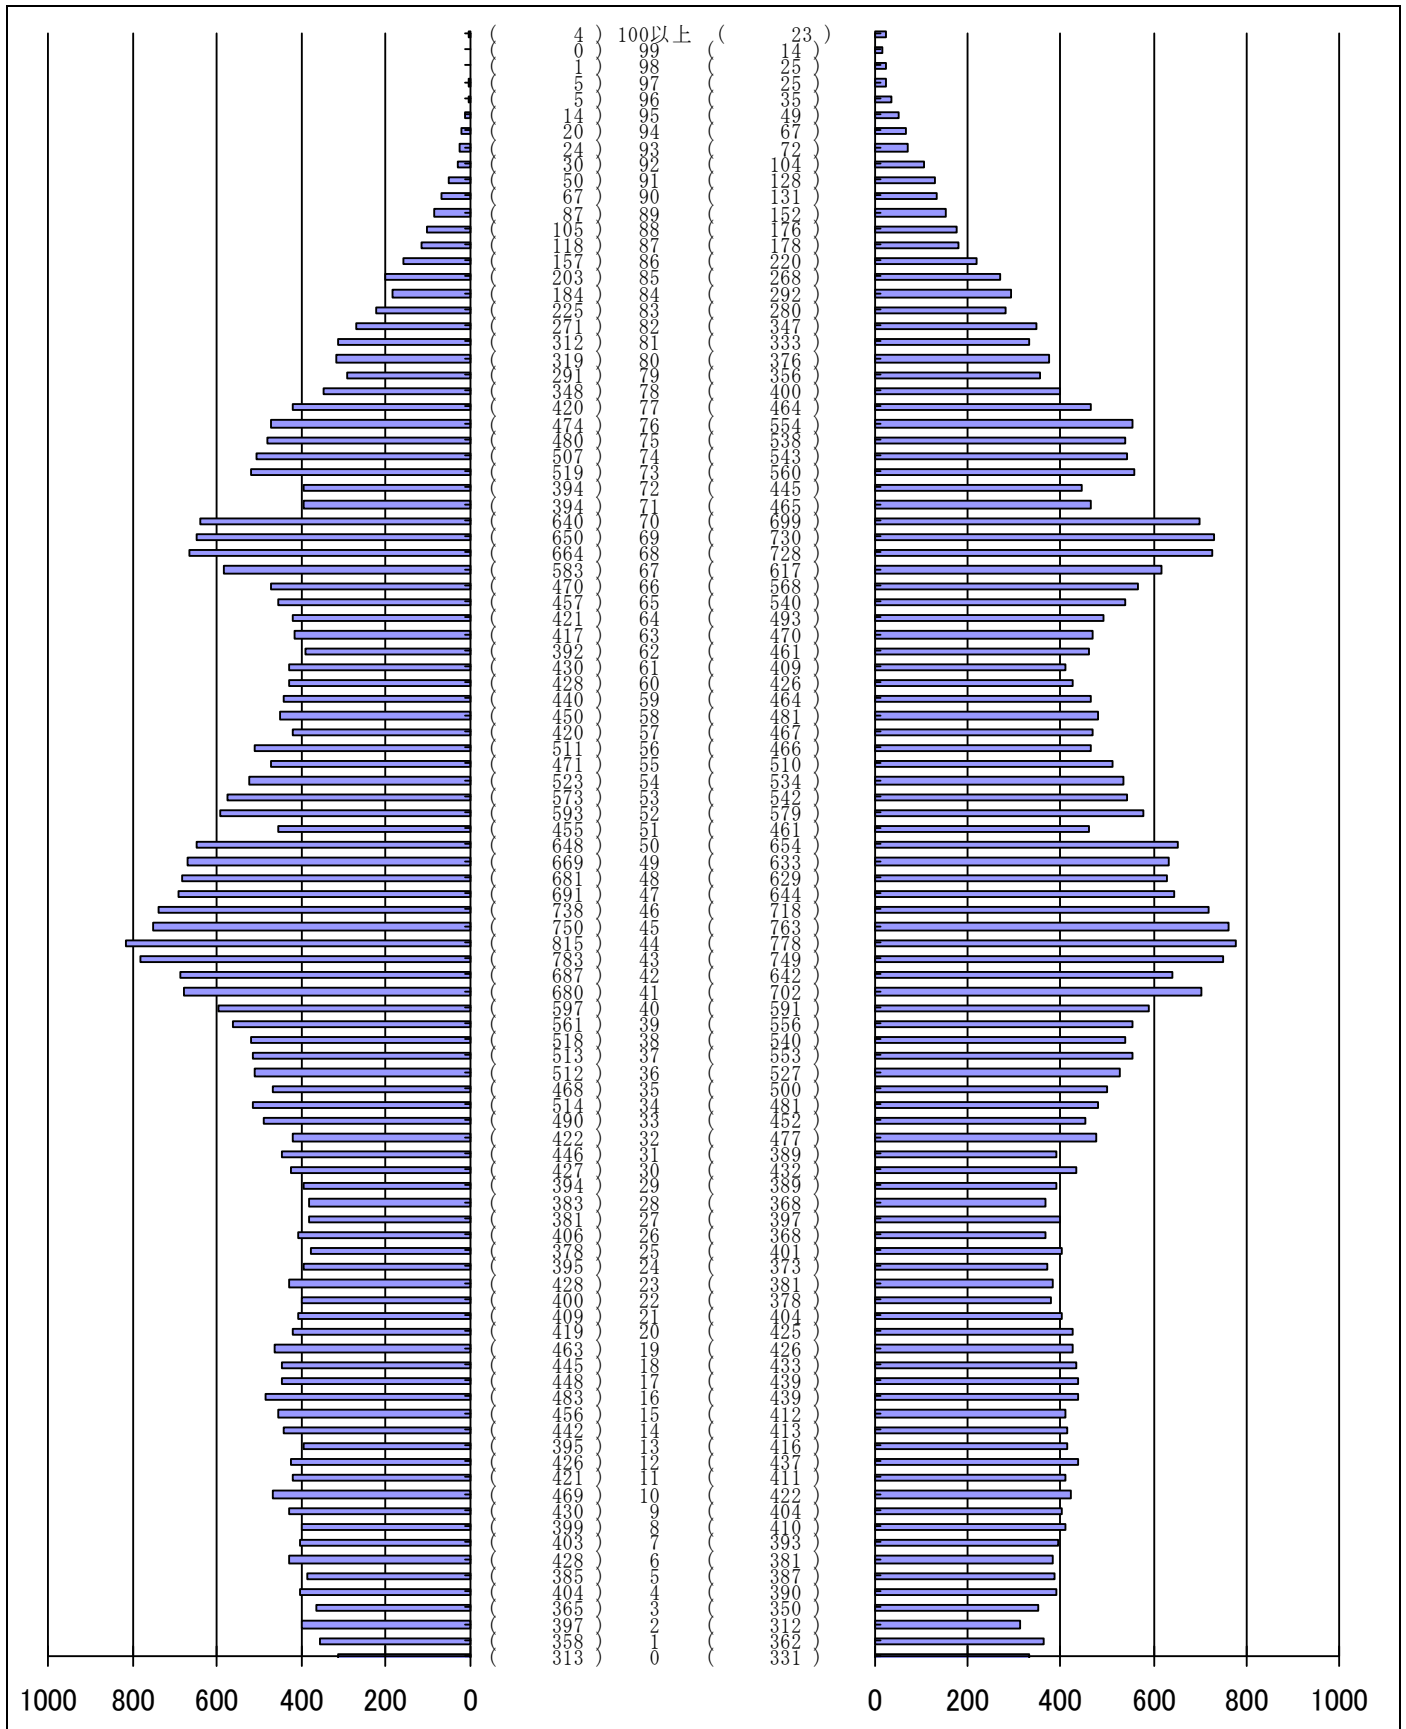

尾張旭市の人口分布表

平成29年11月30日 現在

(男)

(年齢)

(女)

男	女
40,949 人	42,527 人
合計	
83,476 人	